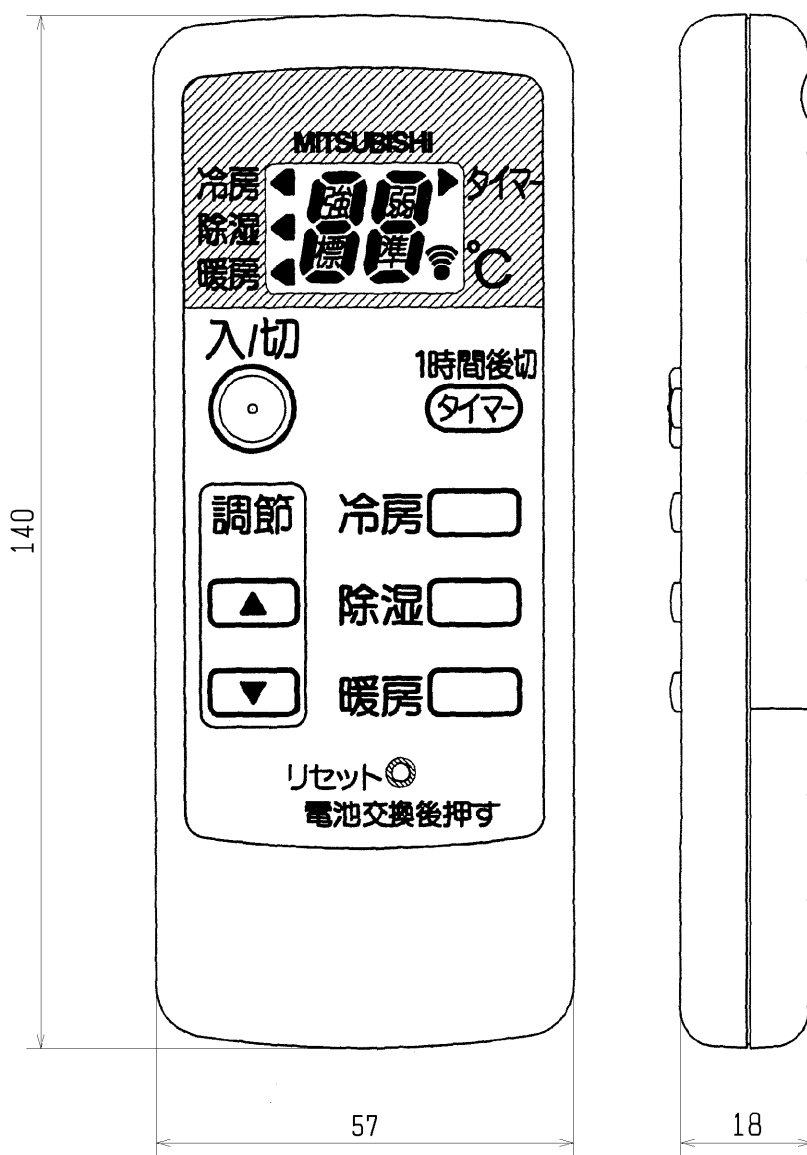

三菱電機ルームエアコン用別売部品仕様書

品名

簡単リモコン

形名

MAC-571RC

1. 仕様

項目	内容
運転/停止	運転：運転内容を液晶表示
運転モード	冷房/除湿/暖房 切換・表示
室温調節	冷房 : 16~31°C/1°C単位で設定・表示
	暖房 : 16~31°C/1°C単位で設定・表示
除湿調節	除湿 : 弱/標準/強 設定・表示

項目	内容
タイマー機能	1時間後切タイマー 設定・表示
電源	DC3V (単4アルカリ電池 2本使用(付属))
使用環境条件	温度：0~40℃ 湿度：30~90%RH (結露なきこと)
外形寸法	H140×W57×D18
外装	ホワイト(PS樹脂)
付属品	単4アルカリ乾電池2本

2. 外形図

(注) 図の液晶表示は、説明のためすべてを記載しておりますが、実際には該当部分のみ表示します。

三菱電機ルームエアコン用別売部品仕様書

形名

MAC-571RC

 三菱電機株式会社

第3角法
単位：mm

作成日
07- 1-26