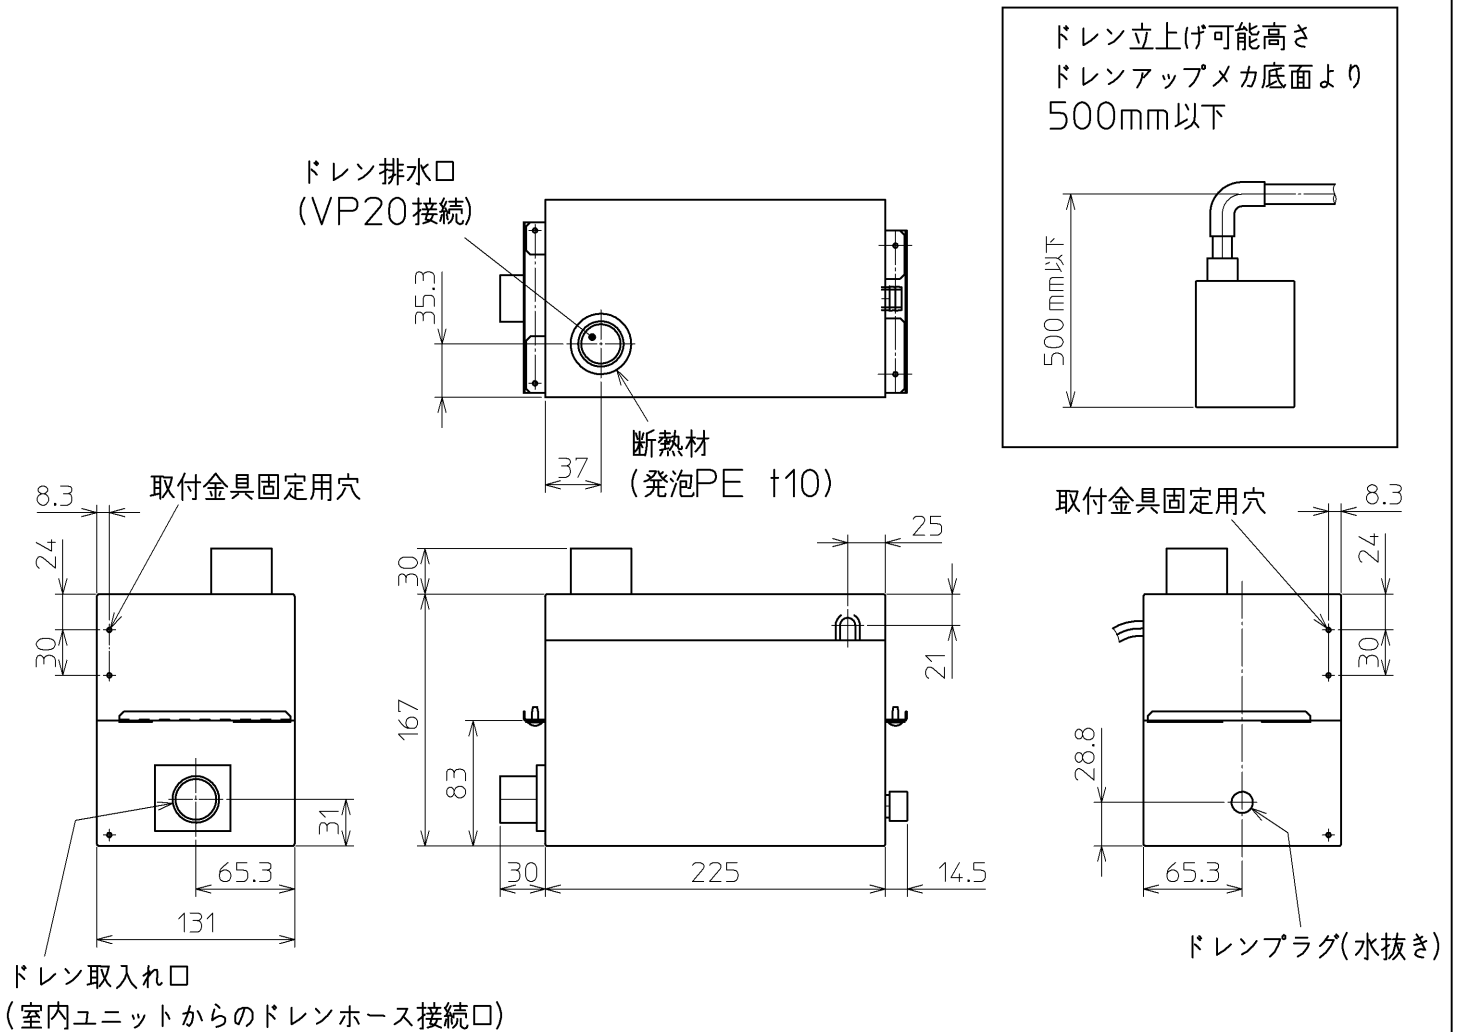

# 三菱電機ルームエアコン用別売部品仕様書

品名	ドレンアップメカ	形名	MAC-861DM
----	----------	----	-----------

## 1.仕様

項目	内容
定格電圧	AC200V 50/60Hz
運転電流	0.25/0.2A
消費電力	17/15W
ドレン揚程	ドレンアップメカ底面より500mm以下
ドレン配管	ドレン排出口へ接続 PVC管VP-20(外径26mm)対応
吐出水量	600cc/min(揚程500mm時)
付属品	取付金具×4, 取付ネジ(ST4×10)×18
	ドレンホース×1, パイプカバー×1, バンド×1

## 2.外形図

三菱電機ルームエアコン用別売部品仕様書

形名 MAC-861DM

 三菱電機株式会社

第3角法  
単位:mm

作成日  
2011-8-8

図  
番

DK01B623