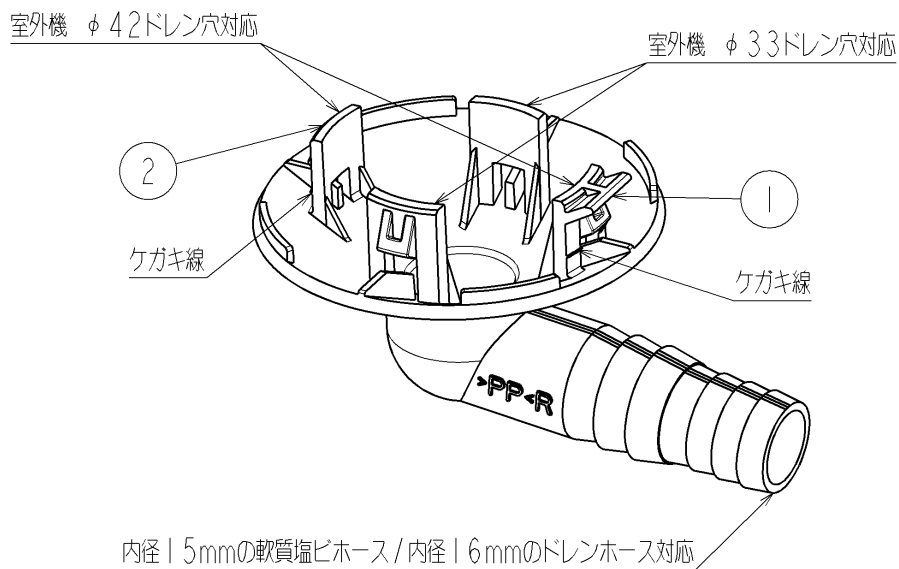

三菱電機ルームエアコン用別売部品仕様書

品名 | ドレンソケット | 形名 | MAC-86IDS

1. 仕様

注. 本図は予告なく変更することがあります。

項目	内容
接続ドレン配管	内径15mmの軟質塩ビホース/内径16mmのドレンホース対応
材質	PP
色(マンセルNo.)	白(3.0Y7.8/1.1)

2. 外形図

※φ42の場合: ①のツメを穴に入れてから、②のツメを差込んでください。

※φ33の場合: ニッパーなどで ①と②のツメをケガキ線より下をカットしてから、ご使用ください。