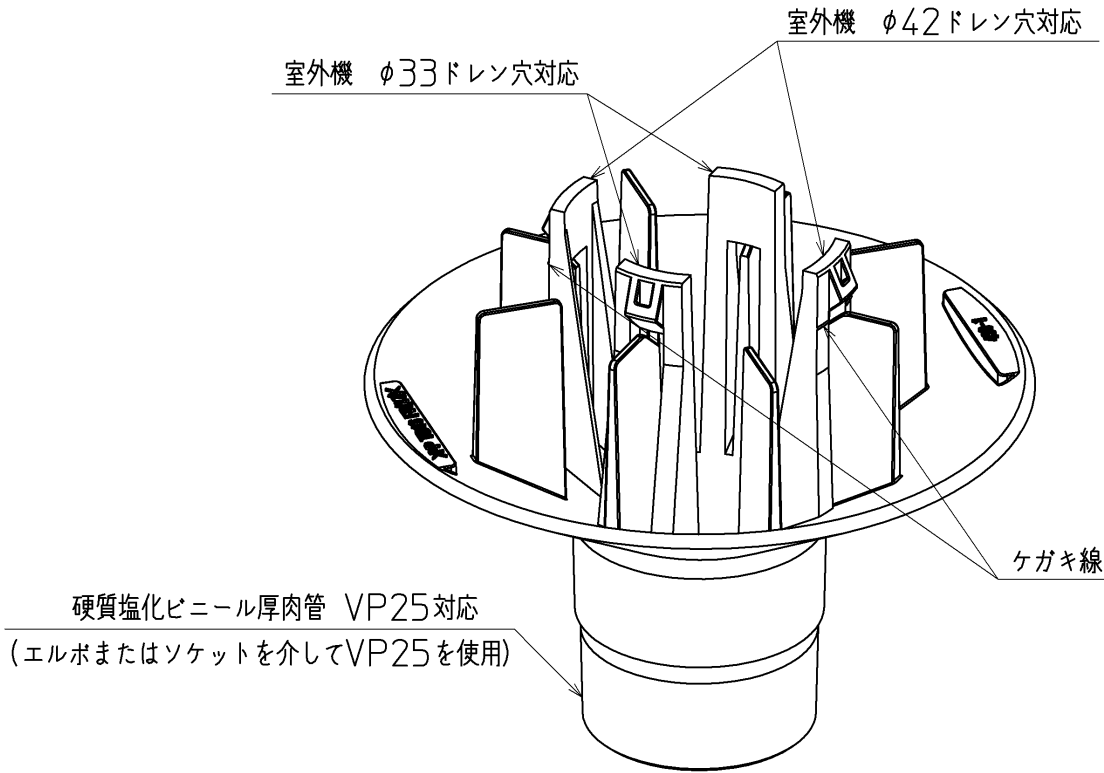

三菱電機ルームエアコン用別売部品仕様書

品名 寒冷地用ドレンソケット 形名 MAC-870DS

1.仕様

注. 本図は予告なく変更することがあります。

| 項目 | 内容 |
|---------|---|
| 接続ドレン配管 | 硬質塩化ビニール厚肉管 VP25対応 (エルボまたはソケットを介してVP25を使用) |
| 材質 | 材質:PP 色:白 マンセルNO:3.0Y7.8/1.1 |

2.外形図

※φ33の場合: ニッパーなどで室外機 φ42ドレン穴対応のツメをケガキ線より下をカットしてから、ご使用ください。

取付後、室外機底面からの突出し寸法は68.5mmです。

三菱電機ルームエアコン用別売部品仕様書 形名 MAC-870DS

三菱電機株式会社

第3角法
単位:mm

作成日
13-7-2

図
番

DK01B714

副番
C