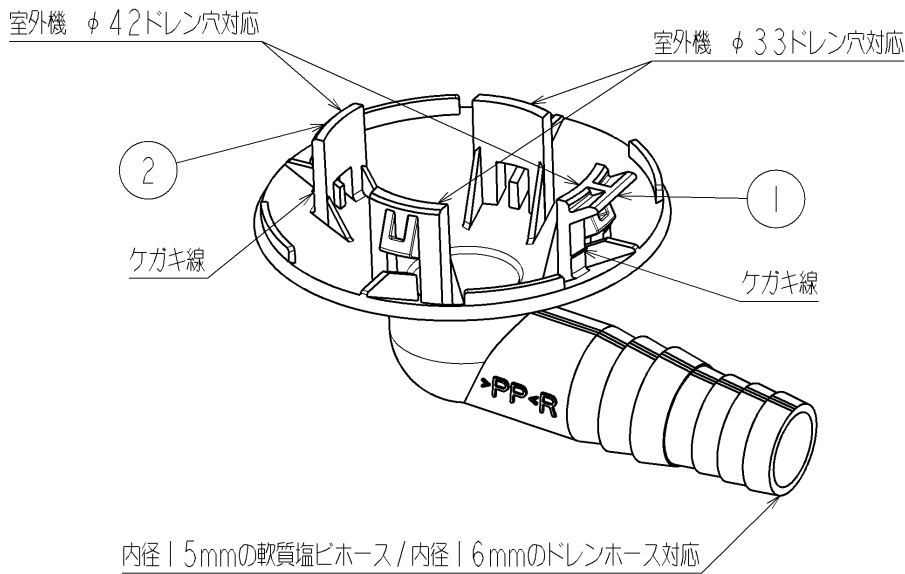

三菱電機ルームエアコン用別売部品仕様書

品名 | ドレンソケット | 形名 | MAC-87IDS

1. 仕様

注: 本図は予告なく変更することがあります。

項目	内容
接続ドレン配管	内径15mmの軟質塩ビホース/内径16mmのドレンホース対応
材質	PP
色(マンセルNo.)	黒(-)

2. 外形図

※φ42の場合: ①のツメを穴に入れてから、②のツメを差込んでください。

※φ33の場合: ニッパーなどで①と②のツメをケガキ線より下をカットしてから、ご使用ください。

三菱電機ルームエアコン用別売部品仕様書

形名 | MAC-87IDS

三菱電機株式会社

単位: mm

作成日

19-12-10

図番

DK01J118