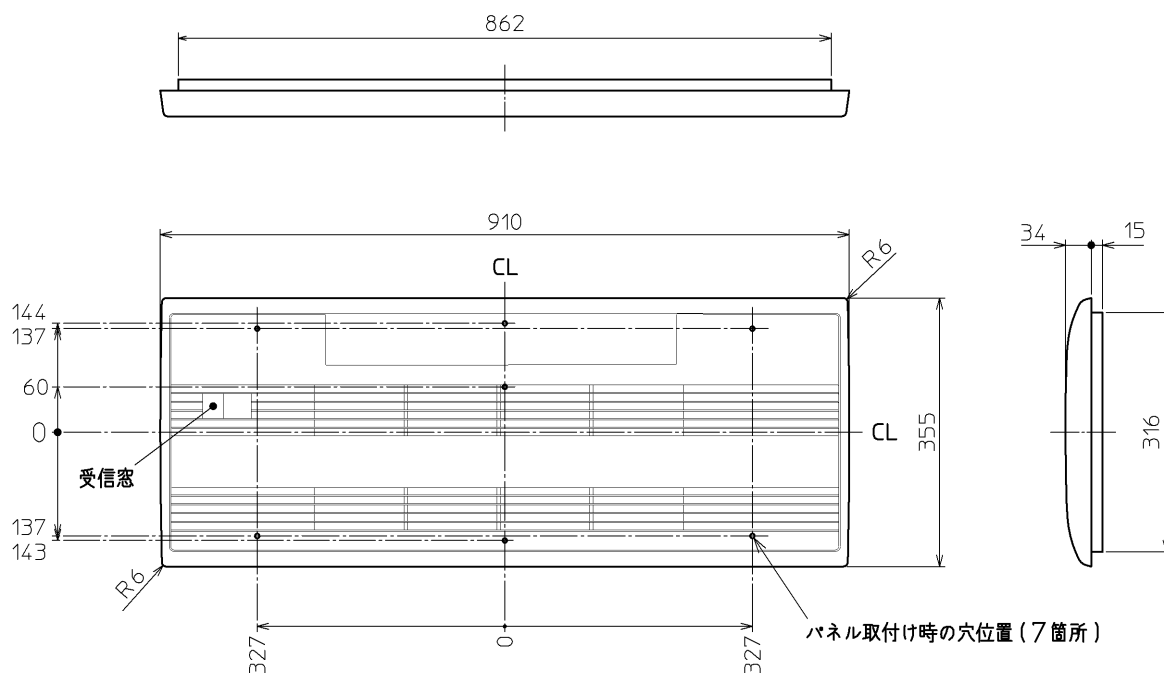

# 三菱電機ルームエアコン用別売部品仕様書

|    |       |    |   |
|----|-------|----|---|
| 品名 | 化粧パネル | 形名 | MAC-M01PW<br>MAC-M02PB/M03PM/M04PT:受注対応 |
|----|-------|----|---|

## 1.仕様

| 項目 |            | 内容   |
|----|------------|--|
| 外装 | 色(マンセルNo.) | MAC-M01PW:ホワイト(4.0GY 9.1/0.2)<br>MAC-M02PB:ベージュ(7.7YR 6.9/3.7)<br>MAC-M03PM:板目, MAC-M04PT:柾目 |
|    | 表面処理       | MAC-M01PW, M02PB:素地<br>MAC-M03PM, M04PT:印刷(水圧転写)   |
|    | 材質         | ABS樹脂  |
| 質量 |            | 2.4kg  |

## 2.外形図

三菱電機ルームエアコン用別売部品仕様書

形名

MAC-M01PW, MAC-M02PB  
MAC-M03PM, MAC-M04PT

三菱電機株式会社

第3角法  
単位:mm

作成日  
2011-11-4

図  
番