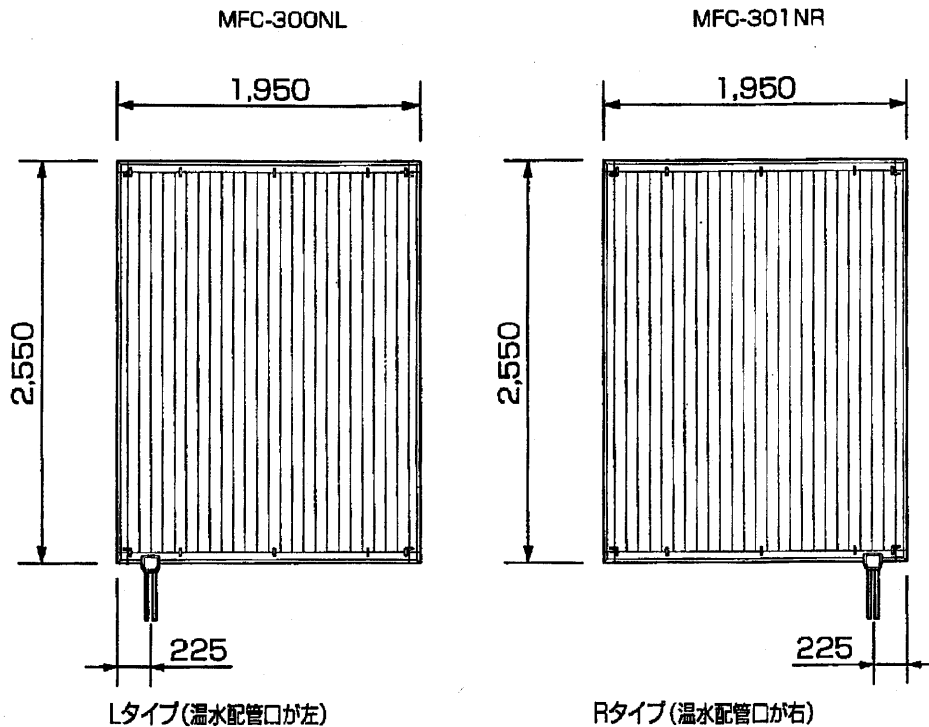

三菱電機ルームエアコン用別売部品仕様書

品名 床暖房パネル 形名 MFC-300NL MFC-301NR

1. 仕様

形名		MFC-300NL	MFC-301NR
塗装仕様		ナチュラル (UV系着色なし)	
外形寸法 (mm)		2550×1950×12.3	
重量 (Kg)		29	
パネル材質	パネル本体材質	天然無垢材 (アルダー材)	
	テーパー材質	天然無垢材 (アルダー材)	
	コーナー材質	ABS樹脂射出成形品 (木目シート転写)	
	温水配管	架橋ポリエチレン 外径8.5mm 内径6mm (6A) 耐熱80℃	
	裏面材	粘着性アルミ均熱材付き不織布	
	アルミ均熱材	厚み: 40μ 粘着剤: 樹脂系接着剤 (ノンホルムアルデヒド*)	
	不織布	材質: ポリエステル 目付け量: 60g/㎡ 色: 黒	
	温水ヘッダー	真鍮製 (C3604) 竹の子系: 6A用	

2. 外形図

三菱電機ルームエアコン用別売部品仕様書 形名 MFC-300NL MFC-301NR

 三菱電機株式会社

第3角法
単位: mm

作成日
02-09-09

図
番

SG01J713

副番