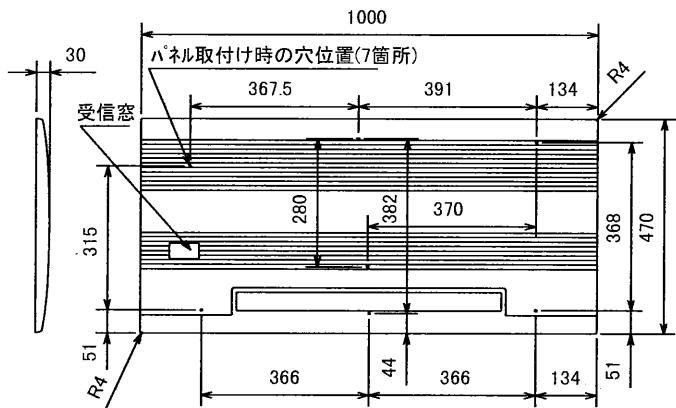

# 室内ユニット外形図 (平面図) (MLZ-4017S-IN)

本体配管	絶縁カバー	外径φ43
	液管	フレア接続6.35(1/4")
	ガス管	フレア接続12.7(1/2")
ドレン配管	VP20	

注、延長配管サイズは仕様表を参照下さい。

## 化粧パネル外形図 (MAC-271PW,272PB,273PM,274PT)

\* 接続可能な室外ユニットは下記の表を参照してください。

形名	仕様書図番	形名	仕様書図番
MXZ-6017S	VX7HQZ1 VX7HQZ2	MXZ-60GS	VXGHXZ1 VXGHXZ2
MXZ-6817S	VX7HNZ1 VX7HNZ2	MXZ-68GS	VXGHYZ1 VXGHYZ2
MXZ-7117S	VX7HOZ1 VX7HOZ2	MXZ-71GS	VXGHZZ1 VXGHZZ2
MXZ-8017S	VX7HPZ1 VX7HPZ2	MXZ-80GS	VXGHOZ1 VXGHOZ2