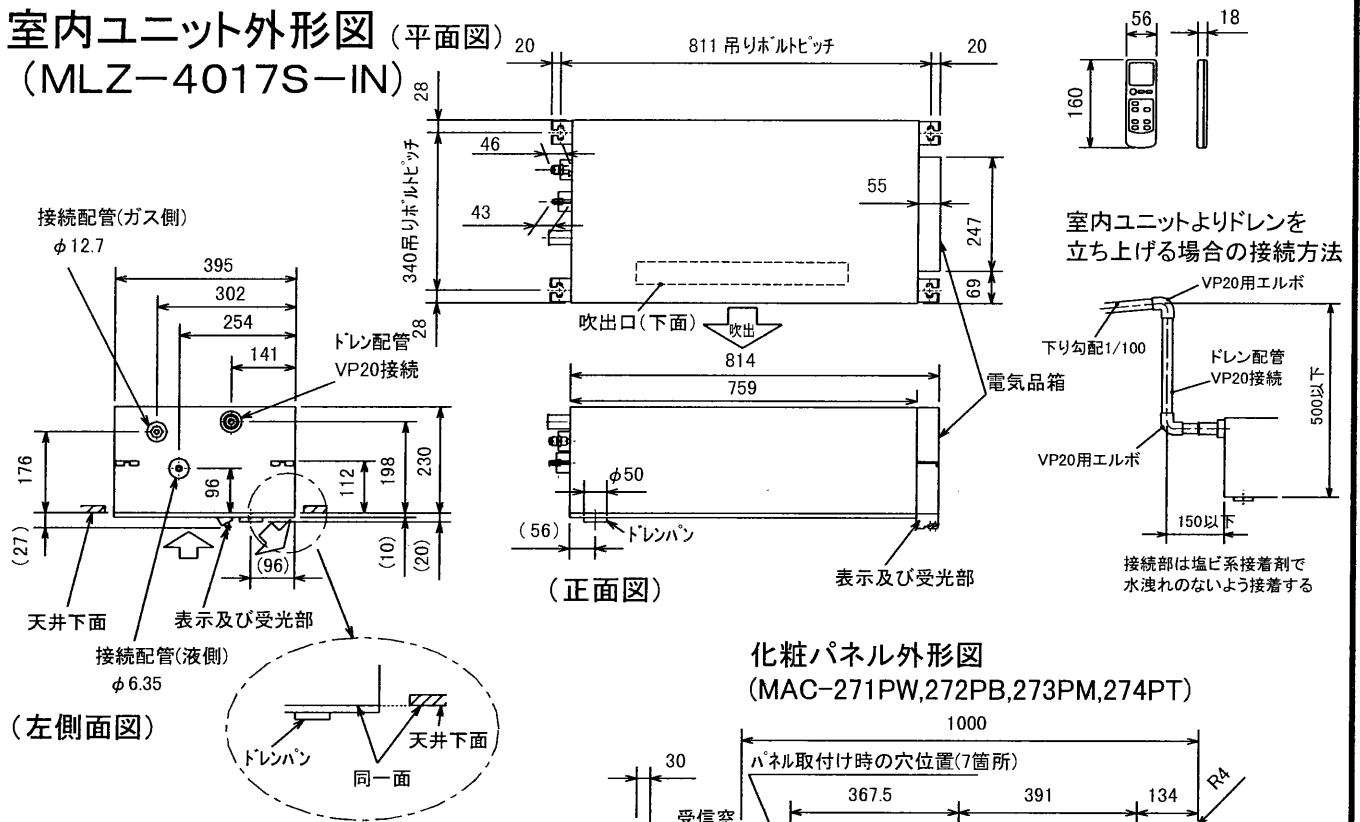

# 室内ユニット外形図 (平面図) (MLZ-4017S-IN)

本体配管	絶縁カバー	外径φ43
	液管	フレア接続6.35(1/4")
	ガス管	フレア接続12.7(1/2")
ドレン配管	VP20	

注、延長配管サイズは仕様表を参照下さい。

## 化粧パネル外形図 (MAC-271PW,272PB,273PM,274PT)

\* 接続可能な室外ユニットは下記の表を参照してください。

形名	仕様書図番	形名	仕様書図番
MXZ-6017S	VX7HQZ1 VX7HQZ2	MXZ-60GS	VXGHXZ1 VXGHXZ2
MXZ-6817S	VX7HNZ1 VX7HNZ2	MXZ-68GS	VXGHYZ1 VXGHYZ2
MXZ-7117S	VX7HOZ1 VX7HOZ2	MXZ-71GS	VXGHZZ1 VXGHZZ2
MXZ-8017S	VX7HPZ1 VX7HPZ2	MXZ-80GS	VXGHOZ1 VXGHOZ2