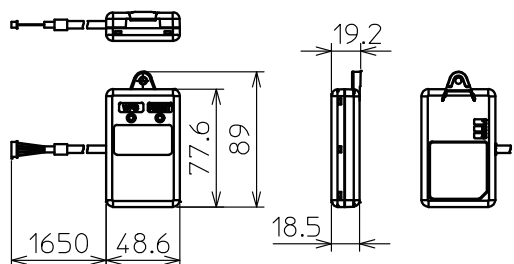

三菱電機HEMS用別売部品仕様書

品名 冷蔵庫無線LANアダプター(HEMS用) 形名 MRPR-01HM

1.仕様

項目	内容
電源	DC12V (ユニットからの供給)
使用環境条件	屋内専用(周囲温度 0~40℃ 結露ないこと)
ユニット接続線	5芯専用ケーブル
製品質量	132g(ユニット接続線を含む)

2.単品外形図

無線LANアダプター(HEMS用)本体:HM-WF001