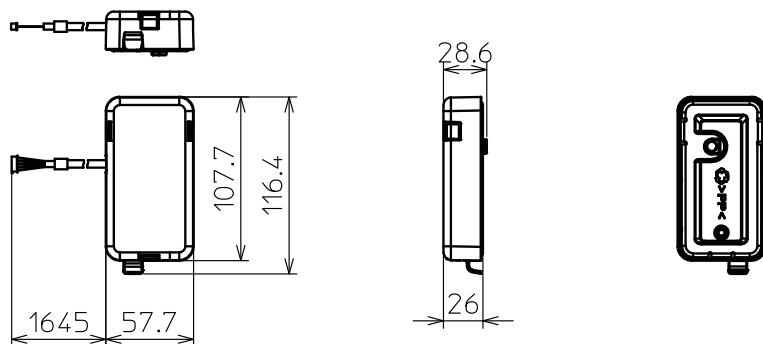

## 1.仕様

項目	内容
電源	DC12V (ユニットからの供給)
使用環境条件	屋内専用(周囲温度 0~40℃ 結露ないこと)
ユニット接続線	5芯専用ケーブル
製品質量	132g(ユニット接続線を含む)

## 2.単品外形図

無線LANアダプター(HEMS用)本体:HM-WF001

アダプターホルダー

アダプターカバー

## 3.組立後外形図

無線LANアダプター(HEMS用)本体:HM-WF001を  
アダプターカバー、アダプターホルダーに組込んだ状態を図示する。

三菱電機HEMS用別売部品仕様書

形名 MRPR-01HM

 三菱電機株式会社

第3角法  
単位:mm  
尺度:1:5

作成日  
14-1-31

図番