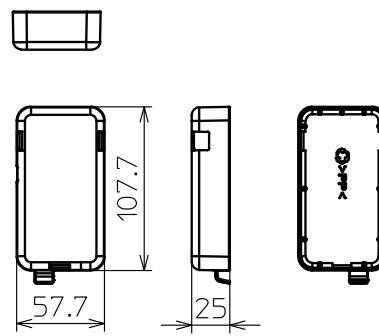

## 1.仕様

項目	内容
電源	DC12V (ユニットからの供給)
使用環境条件	屋内専用(周囲温度 0~40℃ 結露ないこと)
ユニット接続線	5芯専用ケーブル
製品質量	132g(ユニット接続線を含む)

## 2.単品外形図

無線LANアダプター(HEMS用)本体:HM-WF001

アダプターホルダー

アダプターカバー

## 3.組立後外形図

無線LANアダプター(HEMS用)本体:HM-WF001を  
アダプターカバー、アダプターホルダーに組込んだ状態を図示する。

三菱電機HEMS用別売部品仕様書

形名 MRPR-01HM

 三菱電機株式会社

第3角法  
単位:mm  
尺度:1:5

作成日  
14-1-31

図番