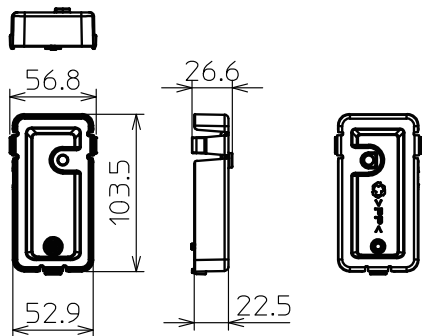

# 三菱電機HEMS用別売部品仕様書

品名 冷蔵庫無線LANアダプター(HEMS用) 形名 MRPR-01HM

## 1.仕様

項目	内容
電源	DC12V (ユニットからの供給)
使用環境条件	屋内専用(周囲温度 0~40℃ 結露ないこと)
ユニット接続線	5芯専用ケーブル
製品質量	132g(ユニット接続線を含む)

## 2.単品外形図

無線LANアダプター(HEMS用)本体:HM-WF001

アダプターホルダー

アダプターカバー

## 3.組立後外形図

無線LANアダプター(HEMS用)本体:HM-WF001を  
アダプターカバー、アダプターホルダーに組込んだ状態を図示する。

三菱電機HEMS用別売部品仕様書

形名 MRPR-01HM

 三菱電機株式会社

第3角法  
単位:mm  
尺度:1:5

作成日  
14-1-31

図番