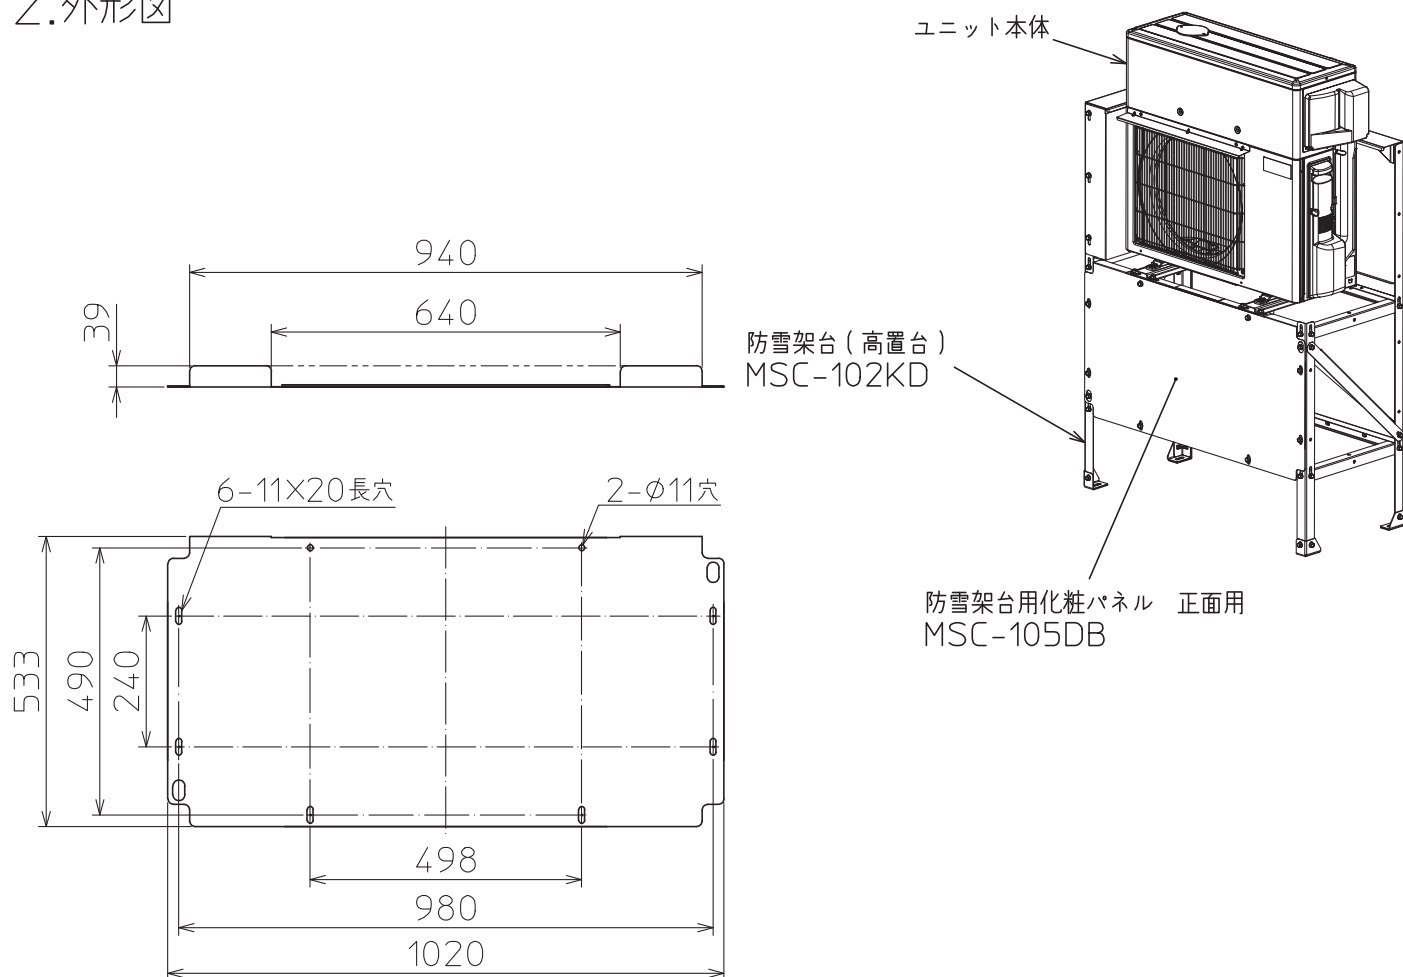

三菱電機融雪用温水ヒートポンプユニット別売部品仕様書

品名 防雪架台用化粧パネル 正面用 形名 MSC-105DB

1.仕様

| 項目 | | 内容 | |
|-----|------------|--------------|--|
| 外装 | 色(マンセルNo.) | 5.6Y 8.0/0.5 | |
| | 表面処理 | ポリエステル樹脂塗装 | |
| | 材質 | 合金化溶融亜鉛メッキ鋼板 | |
| 数量 | 1枚 | | |
| 付属品 | M8×16 ボルト | 8本 | |
| 質量 | 5.5kg | | |

2.外形図

三菱電機融雪用温水ヒートポンプユニット別売部品仕様書

形名 MSC-105DB

三菱電機株式会社

第3角法
単位:mm

作成日
2014-8-6

図番

DK01B802