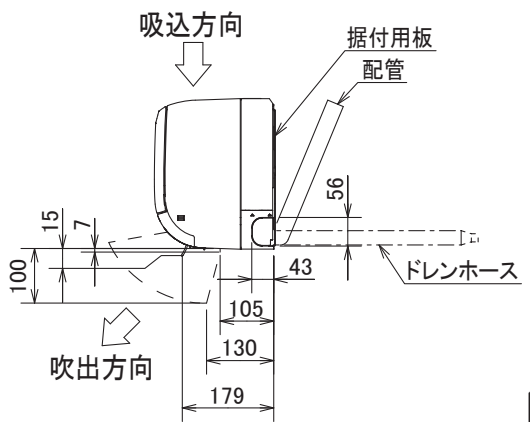

電線径  
(mm) / 最大こう長  
(m)

\_\_\_\_\_

発行日

2017-2-1

図番

SY-MSZ2217GXASTIN

副番

A

吹出し開口面積  
0.03 m<sup>2</sup>

配管	断熱材	外径φ35
	液管	フレア接続φ6.35(1/4") 有効長390
	ガス管	フレア接続φ9.52(3/8") 有効長340
ドレンホース	断熱材外径φ29	
	接続部外径φ16	
	有効長 400	

注、内外接続配管サイズは仕様表を参照ください。

DK01C531H02

単位	スケール	作成日	形名	MSZ-2217GXAS-T-IN
mm	NTS	2016-11-28	システムマルチ対応室内ユニット外形図(壁掛形)	
三菱電機株式会社			図番	GA-MSZ2217GXAST 副番 記号