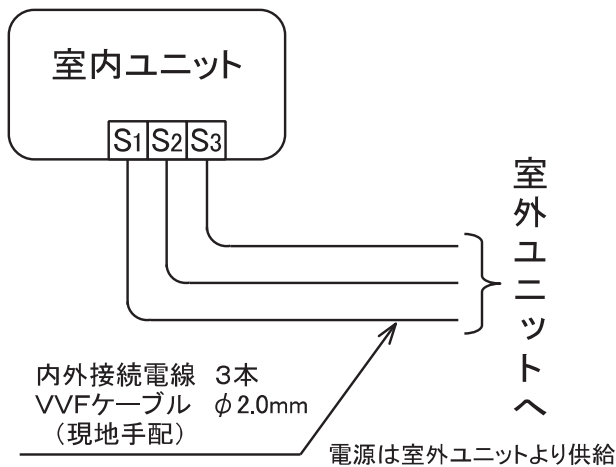

## 据付所要スペース(室内ユニット)

DK01C531

\* 接続可能な室外ユニットは下記を参照してください。

システムマルチ室外ユニット	
MXZ-462AS	MXZ-4617AS
MXZ-522AS	MXZ-5217AS
MXZ-562AS	MXZ-5617AS
MXZ-602AS	MXZ-6017AS
MXZ-682AS	MXZ-6817AS
MXZ-712AS	MXZ-7117AS
MXZ-802AS	MXZ-8017AS
MXZ-902AS	MXZ-9017AS
MXZ-1022AS	MXZ-10217AS

## 機外配線要領

内外接続電線は、将来のリプレイス等を考慮しφ2.0mmを推奨いたしますが、  
室外受電の場合に限りφ1.6mmも使用できます。

## 仕様表

50Hz・60Hz共通

形名		MSZ-2217GXAS-T-IN	
性能	冷房	冷房能力	kW 2.2
		定格消費電力	W 40
		運転電流	A 0.20
		力率	% 100
性能	暖房	暖房能力	kW マルチ室外仕様表による
		定格消費電力	W 40
		運転電流	A 0.20
		力率	% 100
電源		単相・200V	
外形寸法<H×W×D>		mm	295×798×232(237)
外装色		-	ブラウン
送風機(形式×個数)		-	ラインフローファン×1
製風量		m <sup>3</sup> /h	(冷房) 740 (暖房) 755
運転音(強・弱・静) <音響パワーレベル>		dB	(冷房) 60・50・42 (暖房) 61・49・45
送風機用電動機出力		W	30
送風機用保護装置		-	電流検知/回転速度検知
製品質量		kg	10
品	接続配管	液管外径	mm φ6.35 (1/4")
		ガス管外径	mm φ9.52 (3/8")
		ドレン接続口サイズ	mm φ16 (外径)

吹出し開口面積  
0.03 m<sup>2</sup>

配管	断熱材	外径φ35
	液管	フレア接続φ6.35(1/4") 有効長390
	ガス管	フレア接続φ9.52(3/8") 有効長340
ドレンホース	断熱材外径φ29	
	接続部外径φ16	
	有効長 400	

注、内外接続配管サイズは仕様表を参照ください。

DK01C531H02

単位	スケール	作成日	形名	MSZ-2217GXAS-T-IN
mm	NTS	2016-11-28	システムマルチ対応室内ユニット外形図(壁掛形)	
三菱電機株式会社			図番	GA-MSZ2217GXAST 副番 記号