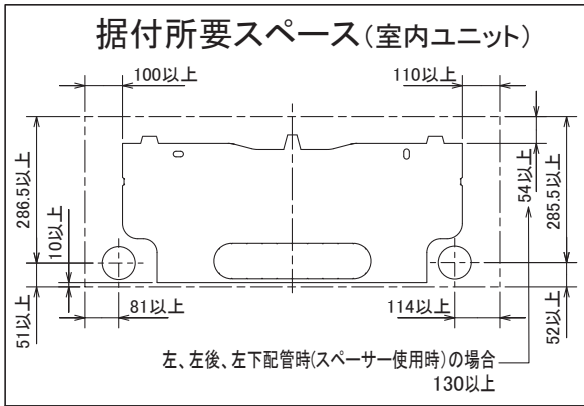

電線径  
(mm) / 最大こう長  
(m)

\_\_\_\_\_

発行日

2017-2-1

図番

SY-MSZ2217GXASTIN

副番

A

吹出し開口面積  
0.03 m<sup>2</sup>

配管	断熱材	外径φ35
	液管	フレア接続φ6.35(1/4") 有効長390
	ガス管	フレア接続φ9.52(3/8") 有効長340
ドレンホース	断熱材外径φ29	
	接続部外径φ16	
	有効長 400	

注、内外接続配管サイズは仕様表を参照ください。

DK01C531H02

単位	スケール	作成日	形名	MSZ-2217GXAS-T-IN
mm	NTS	2016-11-28	システムマルチ対応室内ユニット外形図(壁掛形)	
三菱電機株式会社			図番	GA-MSZ2217GXAST 副番 記号