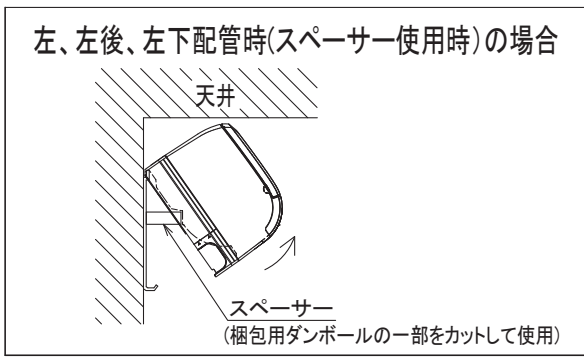

吹出し開口面積
0.03 m²

配管	断熱材	外径φ35
	液管	フレア接続φ6.35(1/4") 有効長390
	ガス管	フレア接続φ9.52(3/8") 有効長340
ドレンホース	断熱材外径φ29	
	接続部外径φ16	
	有効長 400	

注、内外接続配管サイズは仕様表を参照ください。

DK01C531H02

単位	スケール	作成日	形名	MSZ-2217GXAS-T-IN
mm	NTS	2016-11-28	システムマルチ対応室内ユニット外形図(壁掛形)	
三菱電機株式会社			図番	GA-MSZ2217GXAST 副番 記号