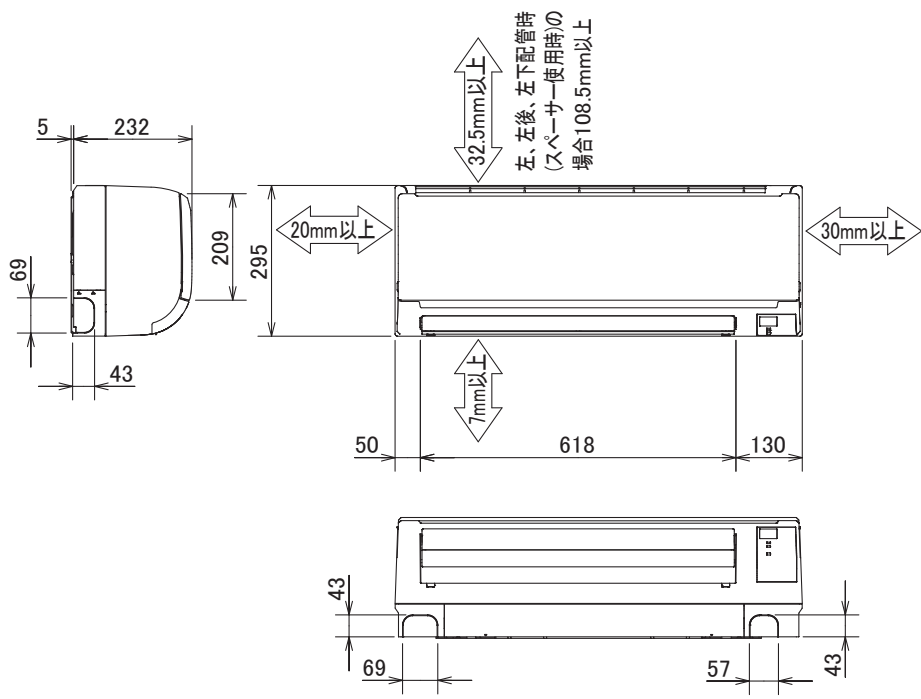

電線径  
(mm) / 最大こう長  
(m)

\_\_\_\_\_

発行日

2017-2-1

図番

SY-MSZ2217GXASTIN

副番

A

吹出し開口面積  
0.03 m<sup>2</sup>

配管	断熱材	外径φ35
	液管	フレア接続φ6.35(1/4") 有効長390
	ガス管	フレア接続φ9.52(3/8") 有効長340
ドレンホース	断熱材外径φ29	
	接続部外径φ16	
	有効長 400	

注、内外接続配管サイズは仕様表を参照ください。

DK01C531H02

単位	スケール	作成日	形名	MSZ-2217GXAS-T-IN
mm	NTS	2016-11-28	システムマルチ対応室内ユニット外形図(壁掛形)	
三菱電機株式会社			図番	GA-MSZ2217GXAST 副番 記号