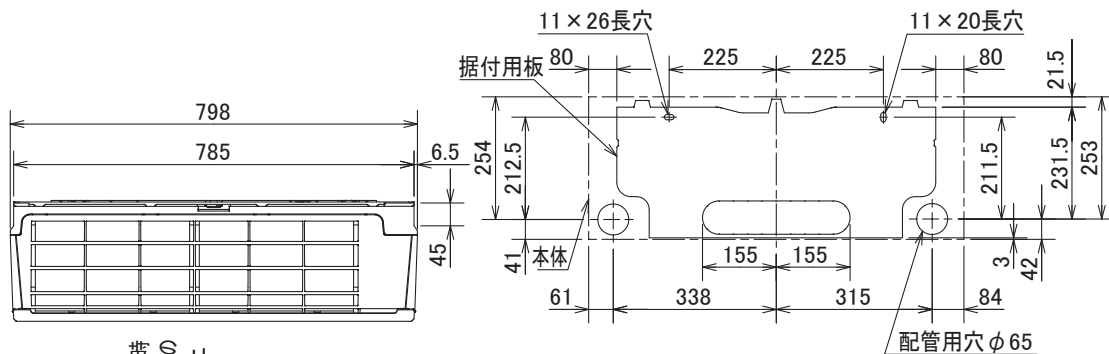

電線径  
(mm) / 最大こう長  
(m)

\_\_\_\_\_

発行日

2017-2-1

図番

SY-MSZ2217GXASTIN

副番

A

吹出し開口面積  
0.03 m<sup>2</sup>

配管	断熱材	外径φ35
	液管	フレア接続φ6.35(1/4") 有効長390
	ガス管	フレア接続φ9.52(3/8") 有効長340
ドレンホース	断熱材外径φ29	
	接続部外径φ16	
	有効長 400	

注、内外接続配管サイズは仕様表を参照ください。

DK01C531H02

単位	スケール	作成日	形名	MSZ-2217GXAS-T-IN
mm	NTS	2016-11-28	システムマルチ対応室内ユニット外形図(壁掛形)	
三菱電機株式会社			図番	GA-MSZ2217GXAST 副番 記号