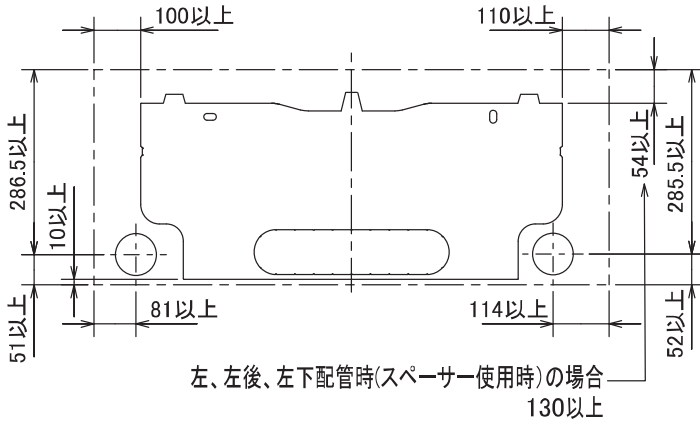

## 据付所要スペース(室内ユニット)

DK01C531

\* 接続可能な室外ユニットは下記を参照してください。

システムマルチ室外ユニット	
MXZ-462AS	MXZ-4617AS
MXZ-522AS	MXZ-5217AS
MXZ-562AS	MXZ-5617AS
MXZ-602AS	MXZ-6017AS
MXZ-682AS	MXZ-6817AS
MXZ-712AS	MXZ-7117AS
MXZ-802AS	MXZ-8017AS
MXZ-902AS	MXZ-9017AS
MXZ-1022AS	MXZ-10217AS

## 機外配線要領

内外接続電線は、将来のリプレイス等を考慮しφ2.0mmを推奨いたしますが、  
室外受電の場合に限りφ1.6mmも使用できます。

## 仕様表

50Hz・60Hz共通

形名		MSZ-2217GXAS-T-IN	
性能	冷房	冷房能力	kW 2.2
		定格消費電力	W 40
		運転電流	A 0.20
		力率	% 100
性能	暖房	暖房能力	kW マルチ室外仕様表による
		定格消費電力	W 40
		運転電流	A 0.20
		力率	% 100
電源		単相・200V	
外形寸法<H×W×D>		mm	295×798×232(237)
外装色		-	ブラウン
送風機(形式×個数)		-	ラインフローファン×1
製風量		m <sup>3</sup> /h	(冷房) 740 (暖房) 755
運転音(強・弱・静) <音響パワーレベル>		dB	(冷房) 60・50・42 (暖房) 61・49・45
送風機用電動機出力		W	30
送風機用保護装置		-	電流検知/回転速度検知
製品質量		kg	10
品	接続配管	液管外径	mm φ6.35 (1/4")
		ガス管外径	mm φ9.52 (3/8")
		ドレン接続口サイズ	mm φ16 (外径)

吹出し開口面積  
0.03 m<sup>2</sup>

配管	断熱材	外径φ35
	液管	フレア接続φ6.35(1/4") 有効長390
	ガス管	フレア接続φ9.52(3/8") 有効長340
ドレンホース	断熱材外径φ29	
	接続部外径φ16	
	有効長 400	

注、内外接続配管サイズは仕様表を参照ください。

DK01C531H02

単位	スケール	作成日	形名	MSZ-2217GXAS-T-IN
mm	NTS	2016-11-28	システムマルチ対応室内ユニット外形図(壁掛形)	
三菱電機株式会社			図番	GA-MSZ2217GXAST 副番 記号