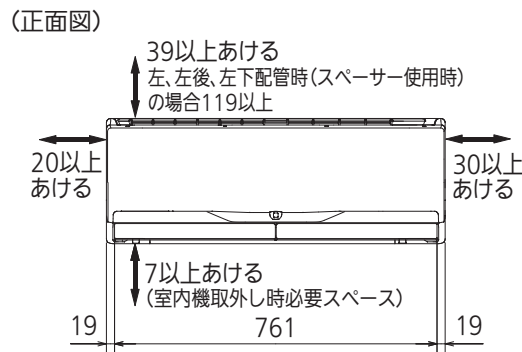

-----《注意》-----

新築物件やリフォームなどの内装工事、床面のワックスがけ時にはエアコンの運転をさけてください。作業終了後にエアコンを運転する場合は十分に換気を行ってください。ワックスなどの揮発成分がエアコン内部に付着し、水漏れや露飛びの原因になることがあります。

三菱電機株式会社

システムマルチ用壁掛形室内ユニット仕様書

MSZ-2221ZXAS-W-IN

電源電線(分岐回路)の太さと長さ	電線径(mm) / 最大こう長(m)	_____
------------------	--------------------	-------

発行日	2021-3-16	図番	SY-MSZ2221ZXASWIN	副番	
-----	-----------	----	-------------------	----	--

(据付用板図)

(右側面図)

(据付所要スペース)

(左、左後、左下配管時)

リモコン外形図

DK01G371

本体配管	断熱材	外径φ35
	液管	有効長390 接続配管：フレア接続φ6.35(1/4")
	ガス管	有効長340 接続配管：フレア接続φ9.52(3/8")
ドレンホース	断熱材外径φ29	
	接続部外径φ16	
	有効長 400	
吹出し開口面積	0.03m ²	