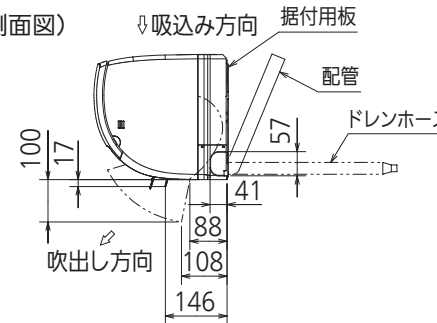

仕様表

50Hz・60Hz共通

形名		MSZ-2221ZXAS-W-IN	
性能	冷房	冷房能力	kW 2.2
		定格消費電力	W 30
		運転電流	A 0.15
		力率	% 100
性能	暖房	暖房能力	kW マルチ室外仕様表による
		定格消費電力	W 30
		運転電流	A 0.15
		力率	% 100
電源		単相・200V	
外形寸法<H×W×D>		mm	295×799×312(317)
外装色		-	クリーンホワイト
送風機(形式×個数)		-	ラインフローファン×1
製品	送風機用電動機出力	W	30
	送風機用保護装置	-	電流検知/回転速度検知
製品質量		kg	16
接続配管	管内	液管外径	mm φ 6.35 (1/4")
		ガス管外径	mm φ 9.52 (3/8")
		ドレン接続口サイズ	mm φ 16 (外径)

1. 運転特性は JIS C 9612:2013 の条件で運転した場合の数値です。
 定格冷房能力(室内側:27.0°C[DB],19.0°C[WB],外気温度:35.0°C[DB],24.0°C[WB])
 定格暖房能力<標準>(室内側:20.0°C[DB],外気温度:7.0°C[DB],6.0°C[WB])
 <低温>(室内側:20.0°C[DB],外気温度:2.0°C[DB],1.0°C[WB])
 接続配管長5m(相当長)
2. 運転音測定条件:無響室、Aスケール、
 JIS C 9612:2013(音響パワーレベル)によります。
3. 上記の能力値は1台運転した場合の数値です。
4. インバーターマルチ室外ユニット接続時は、室内ユニットの組合せにより、システムの能力が変化します。詳細の能力値は「組合せ別 冷房・暖房性能仕様表」を参照してください。
 (性能仕様表は弊社情報サイト[WIN2K]に掲載しております。)
5. 本仕様書は予告なく変更することがあります。
6. 指定なき数字の単位は、mmとします。
7. 室内ユニット外形寸法中()内の寸法は、据付板を付けたときの寸法です。
8. 設計圧力は4.15MPaです。

発行日	2021-3-16	図番	SY-MSZ2221ZXASWIN	副番	
-----	-----------	----	-------------------	----	--

(据付用板図)

(右側面図)

(据付所要スペース)

(左、左後、左下配管時)

リモコン外形図

DK01G371

本体配管	断熱材	外径φ35
	液管	有効長390 接続配管：フレア接続φ6.35(1/4")
	ガス管	有効長340 接続配管：フレア接続φ9.52(3/8")
ドレンホース	断熱材外径φ29	
	接続部外径φ16	
	有効長 400	
吹出し開口面積	0.03m ²	

注、内外接続配管サイズは仕様表を参照ください。

単位	スケール	作成日	形名	MSZ-2221ZXAS-W-IN
mm	NTS	2021-2-10	システムマルチ対応室内ユニット外形図(壁掛形)	
三菱電機株式会社			図番	GA-MSZ2221ZXASW 副番 記号