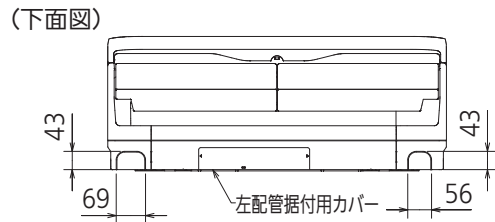

発行日	2021-3-16	図番	SY-MSZ2221ZXASWIN	副番	
-----	-----------	----	-------------------	----	--

(据付用板図)

(右側面図)

(据付所要スペース)

(左、左後、左下配管時)

リモコン外形図

DK01G371

本体配管	断熱材	外径φ35
	液管	有効長390 接続配管：フレア接続φ6.35(1/4")
	ガス管	有効長340 接続配管：フレア接続φ9.52(3/8")
ドレンホース	断熱材外径φ29	
	接続部外径φ16	
	有効長 400	
吹出し開口面積	0.03m ²	