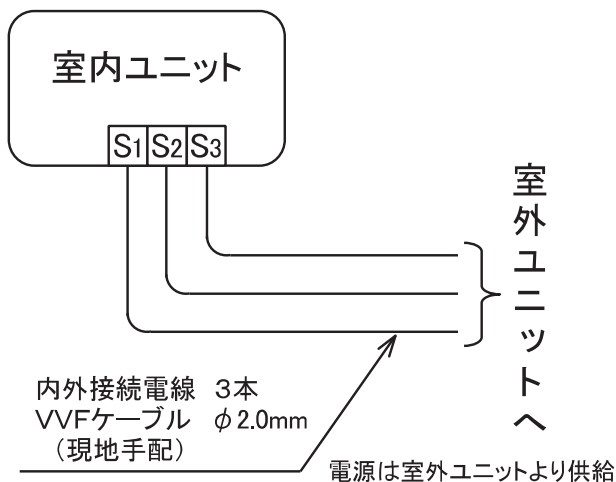

据付所要スペース(室内ユニット)

DK01G371

* 接続可能な室外ユニットは下記を参照してください。

システムマルチ室外ユニット
MXZ-4621AS
MXZ-5221AS
MXZ-5621AS
MXZ-6021AS
MXZ-6821AS
MXZ-7121AS
MXZ-8021AS
MXZ-9021AS
MXZ-10221AS

機外配線要領

内外接続電線は、将来のリプレース等を考慮しφ 2.0mmを推奨いたしますが、
室外受電の場合に限りφ 1.6mmも使用できます。

仕様表

50Hz・60Hz共通

形名		MSZ-2221ZXAS-W-IN	
性能	冷房	冷房能力	kW 2.2
		定格消費電力	W 30
		運転電流	A 0.15
		力率	% 100
性能	暖房	暖房能力	kW マルチ室外仕様表による
		定格消費電力	W 30
		運転電流	A 0.15
		力率	% 100
電源		単相・200V	
外形寸法<H×W×D>		mm	295×799×312(317)
外装色		-	クリーンホワイト
送風機(形式×個数)		-	ラインフローファン×1
製品	送風機用電動機出力	W	30
	送風機用保護装置	-	電流検知/回転速度検知
製品質量		kg	16
接続配管	管内	液管外径	mm φ 6.35 (1/4")
		ガス管外径	mm φ 9.52 (3/8")
		ドレン接続口サイズ	mm φ 16 (外径)

発行日	2021-3-16	図番	SY-MSZ2221ZXASWIN	副番	
-----	-----------	----	-------------------	----	--

(据付用板図)

(右側面図)

(据付所要スペース)

(左、左後、左下配管時)

リモコン外形図

DK01G371

本体配管	断熱材	外径φ35
	液管	有効長390 接続配管：フレア接続φ6.35(1/4")
	ガス管	有効長340 接続配管：フレア接続φ9.52(3/8")
ドレンホース	断熱材外径φ29	
	接続部外径φ16	
	有効長 400	
吹出し開口面積	0.03m ²	