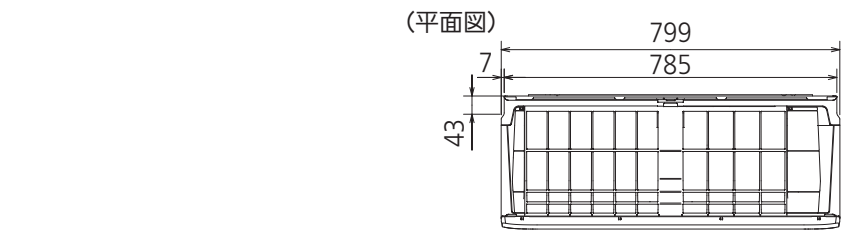

発行日	2021-3-16	図番	SY-MSZ2221ZXASWIN	副番	
-----	-----------	----	-------------------	----	--

(据付用板図)

(右側面図)

(据付所要スペース)

(左、左後、左下配管時)

リモコン外形図

DK01G371

本体配管	断熱材	外径φ35
	液管	有効長390 接続配管：フレア接続φ6.35(1/4")
	ガス管	有効長340 接続配管：フレア接続φ9.52(3/8")
ドレンホース	断熱材外径φ29	
	接続部外径φ16	
	有効長 400	
吹出し開口面積	0.03m ²	