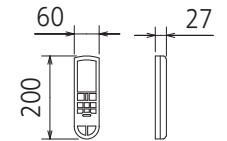

発行日	2021-3-16	図番	SY-MSZ2221ZXASWIN	副番	
-----	-----------	----	-------------------	----	--

(据付用板図)

(右側面図)

(据付所要スペース)

(左、左後、左下配管時)

リモコン外形図

DK01G371

本体配管	断熱材	外径φ35
	液管	有効長390 接続配管：フレア接続φ6.35(1/4")
	ガス管	有効長340 接続配管：フレア接続φ9.52(3/8")
ドレンホース	断熱材外径φ29	
	接続部外径φ16	
	有効長 400	
吹出し開口面積	0.03m ²	

注、内外接続配管サイズは仕様表を参照ください。

単位	スケール	作成日	形名	MSZ-2221ZXAS-W-IN
mm	NTS	2021-2-10	システムマルチ対応室内ユニット外形図(壁掛形)	
三菱電機株式会社			図番	GA-MSZ2221ZXASW 副番 記号