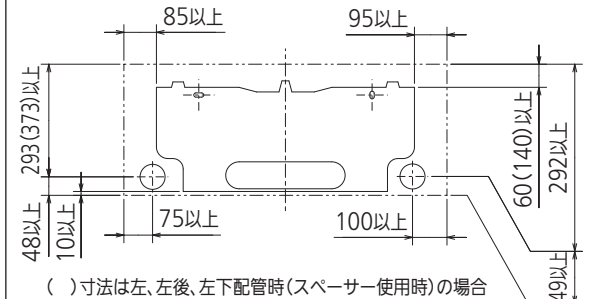

発行日	2021-3-16	図番	SY-MSZ2221ZXASWIN	副番	
-----	-----------	----	-------------------	----	--

(据付用板図)

(右側面図)

(据付所要スペース)

(左、左後、左下配管時)

リモコン外形図

DK01G371

本体配管	断熱材	外径φ35
	液管	有効長390 接続配管：フレア接続φ6.35(1/4")
	ガス管	有効長340 接続配管：フレア接続φ9.52(3/8")
ドレンホース	断熱材外径φ29	
	接続部外径φ16	
	有効長 400	
吹出し開口面積	0.03m ²	

注、内外接続配管サイズは仕様表を参照ください。

単位	スケール	作成日	形名	MSZ-2221ZXAS-W-IN
mm	NTS	2021-2-10	システムマルチ対応室内ユニット外形図(壁掛形)	
三菱電機株式会社			図番	GA-MSZ2221ZXASW 副番 記号