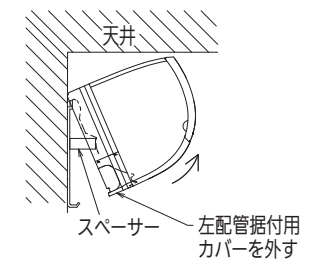

発行日	2021-3-16	図番	SY-MSZ2221ZXASWIN	副番	
-----	-----------	----	-------------------	----	--

(据付用板図)

(右側面図)

(据付所要スペース)

(左、左後、左下配管時)

リモコン外形図

DK01G371

本体配管	断熱材	外径φ35
	液管	有効長390 接続配管：フレア接続φ6.35(1/4")
	ガス管	有効長340 接続配管：フレア接続φ9.52(3/8")
ドレンホース	断熱材外径φ29	
	接続部外径φ16	
	有効長 400	
吹出し開口面積	0.03m ²	

注、内外接続配管サイズは仕様表を参照ください。

単位	スケール	作成日	形名	MSZ-2221ZXAS-W-IN
mm	NTS	2021-2-10	システムマルチ対応室内ユニット外形図(壁掛形)	
三菱電機株式会社			図番	GA-MSZ2221ZXASW 副番 記号