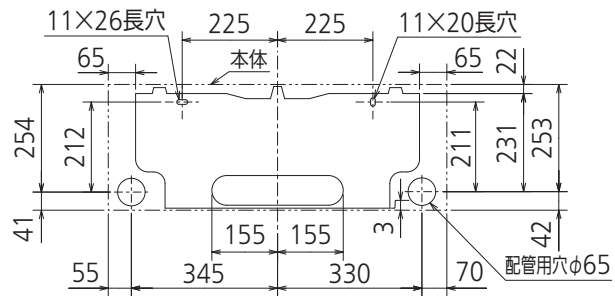

発行日	2021-3-16	図番	SY-MSZ2221ZXASWIN	副番	
-----	-----------	----	-------------------	----	--

(据付用板図)

(右側面図)

(据付所要スペース)

(左、左後、左下配管時)

リモコン外形図

DK01G371

本体配管	断熱材	外径φ35
	液管	有効長390 接続配管：フレア接続φ6.35(1/4")
	ガス管	有効長340 接続配管：フレア接続φ9.52(3/8")
ドレンホース	断熱材外径φ29	
	接続部外径φ16	
	有効長 400	
吹出し開口面積	0.03m ²	