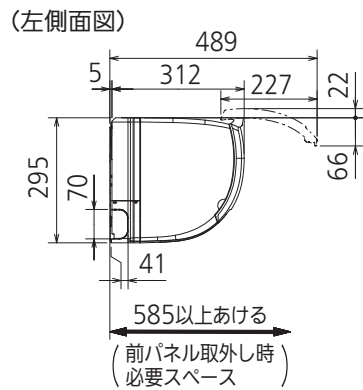

発行日	2021-3-16	図番	SY-MSZ2221ZXASWIN	副番	
-----	-----------	----	-------------------	----	--

(据付用板図)

(右側面図)

(据付所要スペース)

(左、左後、左下配管時)

リモコン外形図

DK01G371

本体配管	断熱材	外径φ35
	液管	有効長390 接続配管：フレア接続φ6.35(1/4")
	ガス管	有効長340 接続配管：フレア接続φ9.52(3/8")
ドレンホース	断熱材外径φ29	
	接続部外径φ16	
	有効長 400	
吹出し開口面積	0.03m ²	

注、内外接続配管サイズは仕様表を参照ください。

単位	スケール	作成日	形名	MSZ-2221ZXAS-W-IN
mm	NTS	2021-2-10	システムマルチ対応室内ユニット外形図(壁掛形)	
三菱電機株式会社			図番	GA-MSZ2221ZXASW 副番 記号