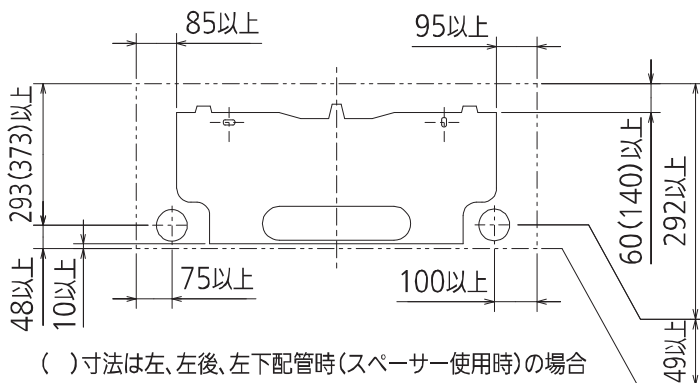

据付所要スペース(室内ユニット)

DK01G371

* 接続可能な室外ユニットは下記を参照してください。

システムマルチ室外ユニット
MXZ-4621AS
MXZ-5221AS
MXZ-5621AS
MXZ-6021AS
MXZ-6821AS
MXZ-7121AS
MXZ-8021AS
MXZ-9021AS
MXZ-10221AS

機外配線要領

内外接続電線は、将来のリプレース等を考慮しφ 2.0mmを推奨いたしますが、
室外受電の場合に限りφ 1.6mmも使用できます。

仕様表

50Hz・60Hz共通

形名		MSZ-2221ZXAS-W-IN	
性能	冷房	冷房能力	kW 2.2
		定格消費電力	W 30
		運転電流	A 0.15
		力率	% 100
性能	暖房	暖房能力	kW マルチ室外仕様表による
		定格消費電力	W 30
		運転電流	A 0.15
		力率	% 100
電源		単相・200V	
外形寸法<H×W×D>		mm	295×799×312(317)
外装色		-	クリーンホワイト
送風機(形式×個数)		-	ラインフローファン×1
製品	送風機用電動機出力	W	30
	送風機用保護装置	-	電流検知/回転速度検知
製品質量		kg	16
接続配管	管内	液管外径	mm φ 6.35 (1/4")
		ガス管外径	mm φ 9.52 (3/8")
		ドレン接続口サイズ	mm φ 16 (外径)

1. 運転特性は JIS C 9612:2013 の条件で運転した場合の数値です。
 定格冷房能力(室内側:27.0°C[DB],19.0°C[WB],外気温度:35.0°C[DB],24.0°C[WB])
 定格暖房能力<標準>(室内側:20.0°C[DB],外気温度:7.0°C[DB],6.0°C[WB])
 <低温>(室内側:20.0°C[DB],外気温度:2.0°C[DB],1.0°C[WB])
 接続配管長5m(相当長)
2. 運転音測定条件:無響室、Aスケール、
 JIS C 9612:2013(音響パワーレベル)によります。
3. 上記の能力値は1台運転した場合の数値です。
4. インバーターマルチ室外ユニット接続時は、室内ユニットの組合せにより、システムの能力が変化します。詳細の能力値は「組合せ別 冷房・暖房性能仕様表」を参照してください。
 (性能仕様表は弊社情報サイト[WIN2K]に掲載しております。)
5. 本仕様書は予告なく変更することがあります。
6. 指定なき数字の単位は、mmとします。
7. 室内ユニット外形寸法中()内の寸法は、据付板を付けたときの寸法です。
8. 設計圧力は4.15MPaです。

発行日	2021-3-16	図番	SY-MSZ2221ZXASWIN	副番	
-----	-----------	----	-------------------	----	--

(据付用板図)

(右側面図)

(据付所要スペース)

(左、左後、左下配管時)

リモコン外形図

DK01G371

本体配管	断熱材	外径φ35
	液管	有効長390 接続配管：フレア接続φ6.35(1/4")
	ガス管	有効長340 接続配管：フレア接続φ9.52(3/8")
ドレンホース	断熱材外径φ29	
	接続部外径φ16	
	有効長 400	
吹出し開口面積	0.03m ²	