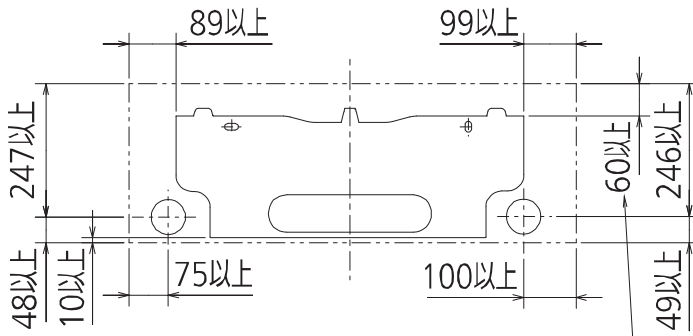

据付所要スペース(室内ユニット)

左、左後、左下配管時(スペーサー使用時)の場合150以上

DK01G307

* 接続可能な室外ユニットは下記を参照してください。

システムマルチ室外ユニット
MXZ-5221AS
MXZ-5621AS
MXZ-6021AS
MXZ-6821AS
MXZ-7121AS
MXZ-8021AS
MXZ-9021AS
MXZ-10221AS

機外配線要領

内外接続電線は、将来のリプレイス等を考慮しφ 2.0mmを推奨いたしますが、
室外受電の場合に限りφ 1.6mmも使用できます。

仕様表

50Hz・60Hz共通

形名		MSZ-2821BXAS-W-IN	
性能	冷房	冷房能力	kW 2.8
		定格消費電力	W 40
		運転電流	A 0.20
		力率	% 100
性能	暖房	暖房能力	kW マルチ室外仕様表による
		定格消費電力	W 45
		運転電流	A 0.23
		力率	% 97
電源		単相・200V	
外形寸法<H×W×D>		mm	250×799×310(315)
外装色		-	ウエーブホワイト
送風機(形式×個数)		-	ラインフローファン×1
製品	送風機用電動機出力	W	30
	送風機用保護装置	-	電流検知/回転速度検知
製品質量		kg	13
接続配管	管内	液管外径	mm φ 6.35 (1/4")
		ガス管外径	mm φ 9.52 (3/8")
		ドレン接続口サイズ	mm φ 16 (外径)

1. 運転特性は JIS C 9612:2013 の条件で運転した場合の数値です。
 定格冷房能力(室内側:27.0°C[DB],19.0°C[WB],外気温度:35.0°C[DB],24.0°C[WB])
 定格暖房能力<標準>(室内側:20.0°C[DB],外気温度:7.0°C[DB],6.0°C[WB])
 <低温>(室内側:20.0°C[DB],外気温度:2.0°C[DB],1.0°C[WB])
 接続配管長5m(相当長)
2. 運転音測定条件:無響室、Aスケール、
 JIS C 9612:2013(音響パワーレベル)によります。
3. 上記の能力値は1台運転した場合の数値です。
4. インバーターマルチ室外ユニット接続時は、室内ユニットの組合せにより、システムの能力が変化します。詳細の能力値は「組合せ別 冷房・暖房性能仕様表」を参照してください。
 (性能仕様表は弊社情報サイト[WIN2K]に掲載しております。)
5. 本仕様書は予告なく変更することがあります。
6. 指定なき数字の単位は、mmとします。
7. 室内ユニット外形寸法中()内の寸法は、据付板を付けたときの寸法です。
8. 設計圧力は4.15MPaです。

発行日	2021-3-16	図番	SY-MSZ2821BXASWIN	副番	
-----	-----------	----	-------------------	----	--

(据付所要スペース)

(左、左後、左下配管時)

リモコン外形図

DK01G307

本体配管	断熱材	外径φ35
	液管	有効長390 接続配管: フレア接続φ6.35(1/4")
	ガス管	有効長340 接続配管: フレア接続φ9.52(3/8")
ドレンホース	断熱材外径φ29	
	接続部外径φ16	
	有効長 400	
吹出し開口面積	0.04m ²	