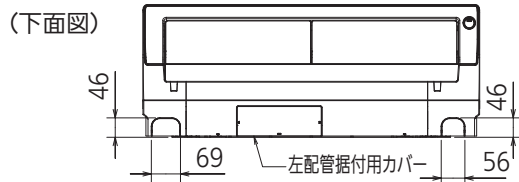

-----《注意》-----

新築物件やリフォームなどの内装工事、床面のワックスがけ時にはエアコンの運転をさけてください。作業終了後にエアコンを運転する場合は十分に換気を行ってください。ワックスなどの揮発成分がエアコン内部に付着し、水漏れや露飛びの原因になることがあります。

三菱電機株式会社

システムマルチ用壁掛形室内ユニット仕様書

MSZ-2821BXAS-W-IN

電源電線(分岐回路)の太さと長さ	電線径 (mm) / 最大こう長 (m)	_____
------------------	----------------------	-------

発行日	2021-3-16	図番	SY-MSZ2821BXASWIN	副番	
-----	-----------	----	-------------------	----	--

(据付所要スペース)

(左、左後、左下配管時)

リモコン外形図

DK01G307

本体配管	断熱材	外径φ35
	液管	有効長390 接続配管: フレア接続φ6.35(1/4")
	ガス管	有効長340 接続配管: フレア接続φ9.52(3/8")
ドレンホース	断熱材外径φ29	
	接続部外径φ16	
	有効長 400	
吹出し開口面積	0.04m ²	