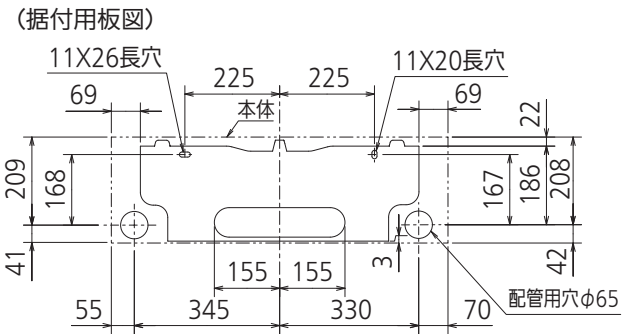

仕様表

50Hz・60Hz共通

形名		MSZ-2821BXAS-W-IN	
性能	冷房	冷房能力	kW 2.8
		定格消費電力	W 40
		運転電流	A 0.20
		力率	% 100
性能	暖房	暖房能力	kW マルチ室外仕様表による
		定格消費電力	W 45
		運転電流	A 0.23
		力率	% 97
電源		単相・200V	
外形寸法<H×W×D>		mm	250×799×310(315)
外装色		-	ウエーブホワイト
送風機(形式×個数)		-	ラインフローファン×1
製品	送風機用電動機出力	W	30
	送風機用保護装置	-	電流検知/回転速度検知
製品質量		kg	13
接続配管	管内	液管外径	mm φ 6.35 (1/4")
		ガス管外径	mm φ 9.52 (3/8")
		ドレン接続口サイズ	mm φ 16 (外径)

発行日	2021-3-16	図番	SY-MSZ2821BXASWIN	副番	
-----	-----------	----	-------------------	----	--

(据付所要スペース)

(左、左後、左下配管時)

リモコン外形図

DK01G307

本体配管	断熱材	外径φ35
	液管	有効長390 接続配管: フレア接続φ6.35(1/4")
	ガス管	有効長340 接続配管: フレア接続φ9.52(3/8")
ドレンホース	断熱材外径φ29	
	接続部外径φ16	
	有効長 400	
吹出し開口面積	0.04m ²	

注、内外接続配管サイズは仕様表を参照ください。

単位	スケール	作成日	形名	MSZ-2821BXAS-W-IN
mm	NTS	2021-2-10	システムマルチ対応室内ユニット外形図(壁掛形)	
三菱電機株式会社			図番	GA-MSZ2821BXASW 副番 記号