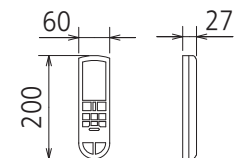

発行日	2021-3-16	図番	SY-MSZ2821BXASWIN	副番	
-----	-----------	----	-------------------	----	--

(据付所要スペース)

(左、左後、左下配管時)

リモコン外形図

DK01G307

本体配管	断熱材	外径φ35
	液管	有効長390 接続配管: フレア接続φ6.35(1/4")
	ガス管	有効長340 接続配管: フレア接続φ9.52(3/8")
ドレンホース	断熱材外径φ29	
	接続部外径φ16	
	有効長 400	
吹出し開口面積	0.04m ²	

注、内外接続配管サイズは仕様表を参照ください。

単位	スケール	作成日	形名	MSZ-2821BXAS-W-IN
mm	NTS	2021-2-10	システムマルチ対応室内ユニット外形図(壁掛形)	
三菱電機株式会社			図番	GA-MSZ2821BXASW 副番 記号