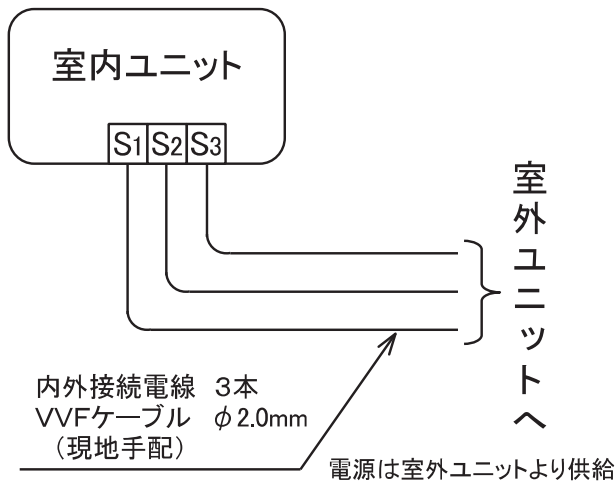

据付所要スペース(室内ユニット)

左、左後、左下配管時(スペーサー使用時)の場合150以上

DK01G307

* 接続可能な室外ユニットは下記を参照してください。

システムマルチ室外ユニット
MXZ-5221AS
MXZ-5621AS
MXZ-6021AS
MXZ-6821AS
MXZ-7121AS
MXZ-8021AS
MXZ-9021AS
MXZ-10221AS

機外配線要領

内外接続電線は、将来のリプレイス等を考慮しφ 2.0mmを推奨いたしますが、
室外受電の場合に限りφ 1.6mmも使用できます。

仕様表

50Hz・60Hz共通

形名		MSZ-2821BXAS-W-IN	
性能	冷房	冷房能力	kW 2.8
		定格消費電力	W 40
		運転電流	A 0.20
		力率	% 100
性能	暖房	暖房能力	kW マルチ室外仕様表による
		定格消費電力	W 45
		運転電流	A 0.23
		力率	% 97
電源		単相・200V	
外形寸法<H×W×D>		mm	250×799×310(315)
外装色		-	ウエーブホワイト
送風機(形式×個数)		-	ラインフローファン×1
製品	送風機用電動機出力	W	30
	送風機用保護装置	-	電流検知/回転速度検知
製品質量		kg	13
接続配管	管内	液管外径	mm φ 6.35 (1/4")
		ガス管外径	mm φ 9.52 (3/8")
		ドレン接続口サイズ	mm φ 16 (外径)

発行日	2021-3-16	図番	SY-MSZ2821BXASWIN	副番	
-----	-----------	----	-------------------	----	--

(据付所要スペース)

(左、左後、左下配管時)

リモコン外形図

DK01G307

本体配管	断熱材	外径φ35
	液管	有効長390 接続配管: フレア接続φ6.35(1/4")
	ガス管	有効長340 接続配管: フレア接続φ9.52(3/8")
ドレンホース	断熱材外径φ29	
	接続部外径φ16	
	有効長 400	
吹出し開口面積	0.04m ²	