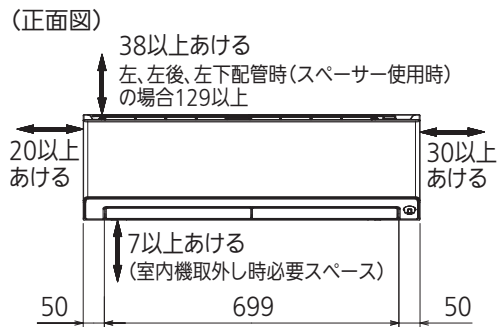

発行日	2021-3-16	図番	SY-MSZ2821BXASWIN	副番	
-----	-----------	----	-------------------	----	--

(据付所要スペース)

(左、左後、左下配管時)

リモコン外形図

DK01G307

本体配管	断熱材	外径φ35
	液管	有効長390 接続配管: フレア接続φ6.35(1/4")
	ガス管	有効長340 接続配管: フレア接続φ9.52(3/8")
ドレンホース	断熱材外径φ29	
	接続部外径φ16	
	有効長 400	
吹出し開口面積	0.04m ²	