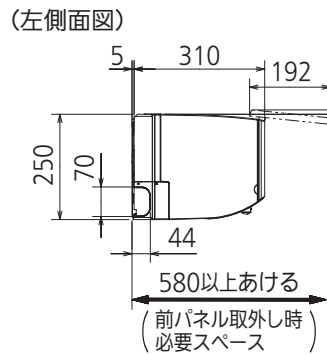

仕様表

50Hz・60Hz共通

形名		MSZ-2821BXAS-W-IN	
性能	冷房	冷房能力	kW 2.8
		定格消費電力	W 40
		運転電流	A 0.20
		力率	% 100
性能	暖房	暖房能力	kW マルチ室外仕様表による
		定格消費電力	W 45
		運転電流	A 0.23
		力率	% 97
電源		単相・200V	
外形寸法<H×W×D>		mm	250×799×310(315)
外装色		-	ウエーブホワイト
送風機(形式×個数)		-	ラインフローファン×1
製品	送風機用電動機出力	W	30
	送風機用保護装置	-	電流検知/回転速度検知
製品質量		kg	13
接続配管	管内	液管外径	mm φ 6.35 (1/4")
		ガス管外径	mm φ 9.52 (3/8")
		ドレン接続口サイズ	mm φ 16 (外径)

発行日	2021-3-16	図番	SY-MSZ2821BXASWIN	副番	
-----	-----------	----	-------------------	----	--

(据付所要スペース)

(左、左後、左下配管時)

リモコン外形図

DK01G307

本体配管	断熱材	外径φ35
	液管	有効長390 接続配管: フレア接続φ6.35(1/4")
	ガス管	有効長340 接続配管: フレア接続φ9.52(3/8")
ドレンホース	断熱材外径φ29	
	接続部外径φ16	
	有効長 400	
吹出し開口面積	0.04m ²	

注、内外接続配管サイズは仕様表を参照ください。

単位	スケール	作成日	形名	MSZ-2821BXAS-W-IN
mm	NTS	2021-2-10	システムマルチ対応室内ユニット外形図(壁掛形)	
三菱電機株式会社			図番	GA-MSZ2821BXASW 副番 記号