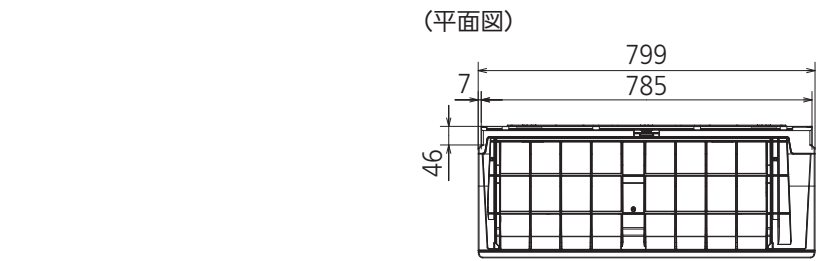

発行日	2021-3-16	図番	SY-MSZ2821BXASWIN	副番	
-----	-----------	----	-------------------	----	--

(据付所要スペース)

(左、左後、左下配管時)

リモコン外形図

DK01G307

本体配管	断熱材	外径φ35
	液管	有効長390 接続配管: フレア接続φ6.35(1/4")
	ガス管	有効長340 接続配管: フレア接続φ9.52(3/8")
ドレンホース	断熱材外径φ29	
	接続部外径φ16	
	有効長 400	
吹出し開口面積	0.04m ²	