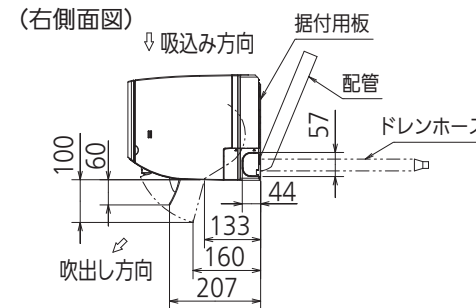

仕様表

50Hz・60Hz共通

形名		MSZ-2821BXAS-W-IN	
性能	冷房	冷房能力	kW 2.8
		定格消費電力	W 40
		運転電流	A 0.20
		力率	% 100
性能	暖房	暖房能力	kW マルチ室外仕様表による
		定格消費電力	W 45
		運転電流	A 0.23
		力率	% 97
電源		単相・200V	
外形寸法<H×W×D>		mm	250×799×310(315)
外装色		-	ウエーブホワイト
送風機(形式×個数)		-	ラインフローファン×1
製品	送風機用電動機出力	W	30
	送風機用保護装置	-	電流検知/回転速度検知
製品質量		kg	13
接続配管	管内	液管外径	mm φ 6.35 (1/4")
		ガス管外径	mm φ 9.52 (3/8")
		ドレン接続口サイズ	mm φ 16 (外径)

1. 運転特性は JIS C 9612:2013 の条件で運転した場合の数値です。
 定格冷房能力(室内側:27.0°C[DB],19.0°C[WB],外気温度:35.0°C[DB],24.0°C[WB])
 定格暖房能力<標準>(室内側:20.0°C[DB],外気温度:7.0°C[DB],6.0°C[WB])
 <低温>(室内側:20.0°C[DB],外気温度:2.0°C[DB],1.0°C[WB])
 接続配管長5m(相当長)
2. 運転音測定条件:無響室、Aスケール、
 JIS C 9612:2013(音響パワーレベル)によります。
3. 上記の能力値は1台運転した場合の数値です。
4. インバーターマルチ室外ユニット接続時は、室内ユニットの組合せにより、システムの能力が変化します。詳細の能力値は「組合せ別 冷房・暖房性能仕様表」を参照してください。
 (性能仕様表は弊社情報サイト[WIN2K]に掲載しております。)
5. 本仕様書は予告なく変更することがあります。
6. 指定なき数字の単位は、mmとします。
7. 室内ユニット外形寸法中()内の寸法は、据付板を付けたときの寸法です。
8. 設計圧力は4.15MPaです。

発行日	2021-3-16	図番	SY-MSZ2821BXASWIN	副番	
-----	-----------	----	-------------------	----	--

(据付所要スペース)

(左、左後、左下配管時)

リモコン外形図

DK01G307

本体配管	断熱材	外径φ35
	液管	有効長390 接続配管: フレア接続φ6.35(1/4")
	ガス管	有効長340 接続配管: フレア接続φ9.52(3/8")
ドレンホース	断熱材外径φ29	
	接続部外径φ16	
	有効長 400	
吹出し開口面積	0.04m ²	

注、内外接続配管サイズは仕様表を参照ください。

単位	スケール	作成日	形名	MSZ-2821BXAS-W-IN
mm	NTS	2021-2-10	システムマルチ対応室内ユニット外形図(壁掛形)	
三菱電機株式会社			図番	GA-MSZ2821BXASW 副番 記号