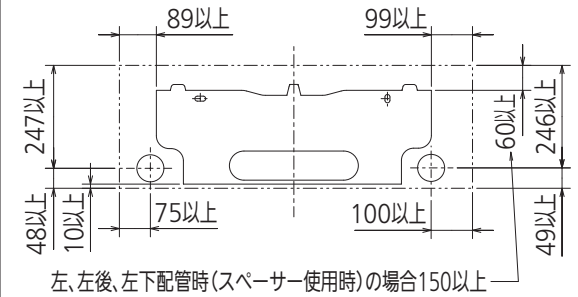

仕様表

50Hz・60Hz共通

形名		MSZ-2821BXAS-W-IN	
性能	冷房	冷房能力	kW 2.8
		定格消費電力	W 40
		運転電流	A 0.20
		力率	% 100
性能	暖房	暖房能力	kW マルチ室外仕様表による
		定格消費電力	W 45
		運転電流	A 0.23
		力率	% 97
電源		単相・200V	
外形寸法<H×W×D>		mm	250×799×310(315)
外装色		-	ウエーブホワイト
送風機(形式×個数)		-	ラインフローファン×1
製品	送風機用電動機出力	W	30
	送風機用保護装置	-	電流検知/回転速度検知
製品質量		kg	13
接続配管	管内	液管外径	mm φ 6.35 (1/4")
		ガス管外径	mm φ 9.52 (3/8")
		ドレン接続口サイズ	mm φ 16 (外径)

発行日	2021-3-16	図番	SY-MSZ2821BXASWIN	副番	
-----	-----------	----	-------------------	----	--

(据付所要スペース)

(左、左後、左下配管時)

リモコン外形図

DK01G307

本体配管	断熱材	外径φ35
	液管	有効長390 接続配管: フレア接続φ6.35(1/4")
	ガス管	有効長340 接続配管: フレア接続φ9.52(3/8")
ドレンホース	断熱材外径φ29	
	接続部外径φ16	
	有効長 400	
吹出し開口面積	0.04m ²	

注、内外接続配管サイズは仕様表を参照ください。

単位	スケール	作成日	形名	MSZ-2821BXAS-W-IN
mm	NTS	2021-2-10	システムマルチ対応室内ユニット外形図(壁掛形)	
三菱電機株式会社			図番	GA-MSZ2821BXASW 副番 記号