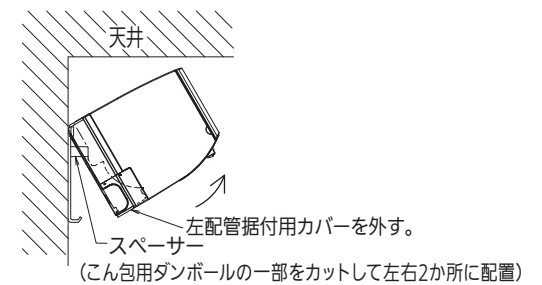

-----《注意》-----

新築物件やリフォームなどの内装工事、床面のワックスがけ時にはエアコンの運転をさけてください。作業終了後にエアコンを運転する場合は十分に換気を行ってください。ワックスなどの揮発成分がエアコン内部に付着し、水漏れや露飛びの原因になることがあります。

三菱電機株式会社

システムマルチ用壁掛形室内ユニット仕様書

MSZ-2821BXAS-W-IN

電源電線(分岐回路)の太さと長さ	電線径 (mm) / 最大こう長 (m)	_____
------------------	----------------------	-------

発行日	2021-3-16	図番	SY-MSZ2821BXASWIN	副番	
-----	-----------	----	-------------------	----	--

(据付所要スペース)

(左、左後、左下配管時)

リモコン外形図

DK01G307

本体配管	断熱材	外径φ35
	液管	有効長390 接続配管: フレア接続φ6.35(1/4")
	ガス管	有効長340 接続配管: フレア接続φ9.52(3/8")
ドレンホース	断熱材外径φ29	
	接続部外径φ16	
	有効長 400	
吹出し開口面積	0.04m ²	