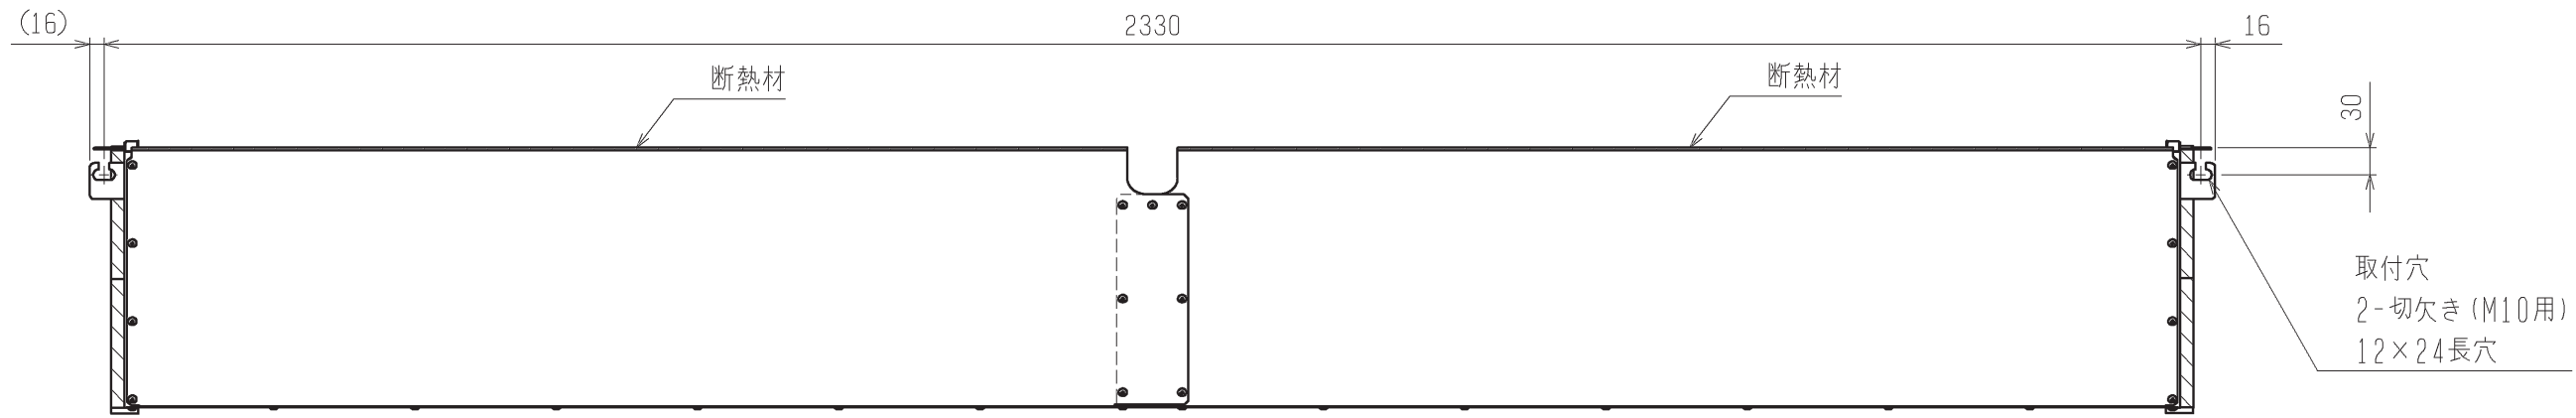

項目		形名	NF-20A
外装			アルミニウム
外形寸法 〈組立時〉	高さ	mm	476
	幅	mm	2353
	奥行	mm	296
質量		kg	5.5
適合機種			UCR-D(A)20VHA UCR-N20VHB

注1. 製品の仕様は改良のため、予告なしに変更する場合があります。

ご注意

- 1) 着霜が多い時は霜取り回数の見直しをしないと、吸込みフードに残氷・着霜する場合があります。  
残氷・着霜するとユニットクーラの残氷、パネル異常音等が発生する可能性があるため、定期的を確認し、  
残氷・着霜がある場合は取り除いてください。

※仕様は改良の為、予告なく変更することがあります。

	作成日付 ISSUED	改定日付 REVISED	TITLE		
	13-05-21		ユニットクーラ別売部品 吸込みフード NF-20A 外形図		
SCALE NTS	三菱電機株式会社		DRW. NO.	REV.	PAGE
			WKA94R274		1 / 1