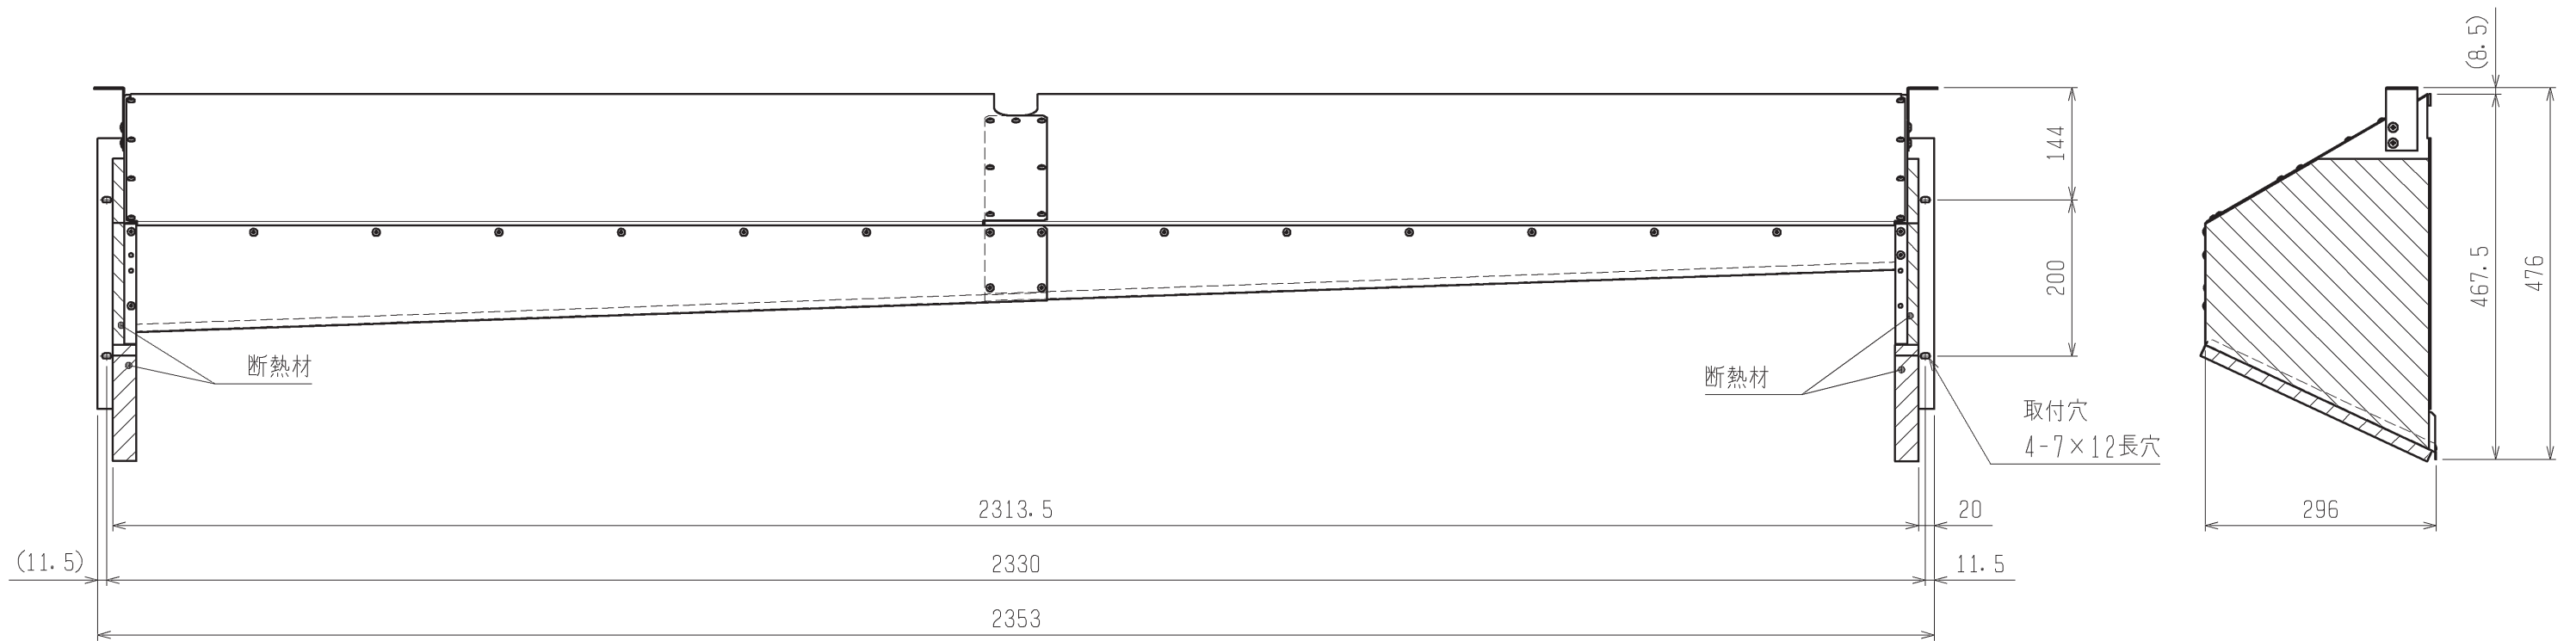

項目		形名	NF-20A
外装			アルミニウム
外形寸法 〈組立時〉	高さ	mm	476
	幅	mm	2353
	奥行	mm	296
質量		kg	5.5
適合機種			UCR-D(A)20VHA UCR-N20VHB

注1. 製品の仕様は改良のため、予告なしに変更する場合があります。

ご注意

- 1) 着霜が多い時は霜取り回数の見直しをしないと、吸込みフードに残氷・着霜する場合があります。  
残氷・着霜するとユニットクーラの残氷、パネル異常音等が発生する可能性があるため、定期的を確認し、  
残氷・着霜がある場合は取り除いてください。

※仕様は改良の為、予告なく変更することがあります。

	作成日付 ISSUED	改定日付 REVISED	TITLE		
	13-05-21		ユニットクーラ別売部品 吸込みフード NF-20A 外形図		
SCALE NTS	三菱電機株式会社		DRW. NO.	REV.	PAGE
			WKA94R274		1 / 1