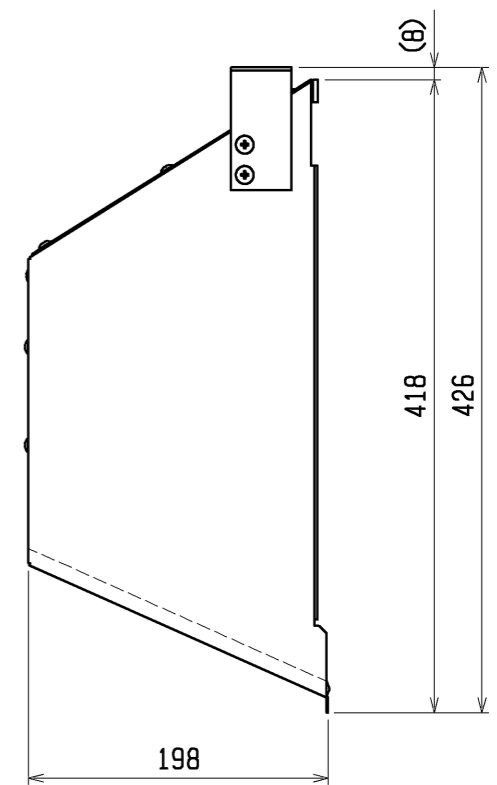

※仕様は改良の為、予告なく変更することがあります。

	作成日付 ISSUED	改定日付 REVISED	TITLE		
	13-07-30		ユニットクーラ別売部品 吸込みフード NF-6A 外形図		
DIM. mm	SCALE NTS		三菱電機株式会社	DRW. NO. WKA94R364	REV. PAGE 1 / 1