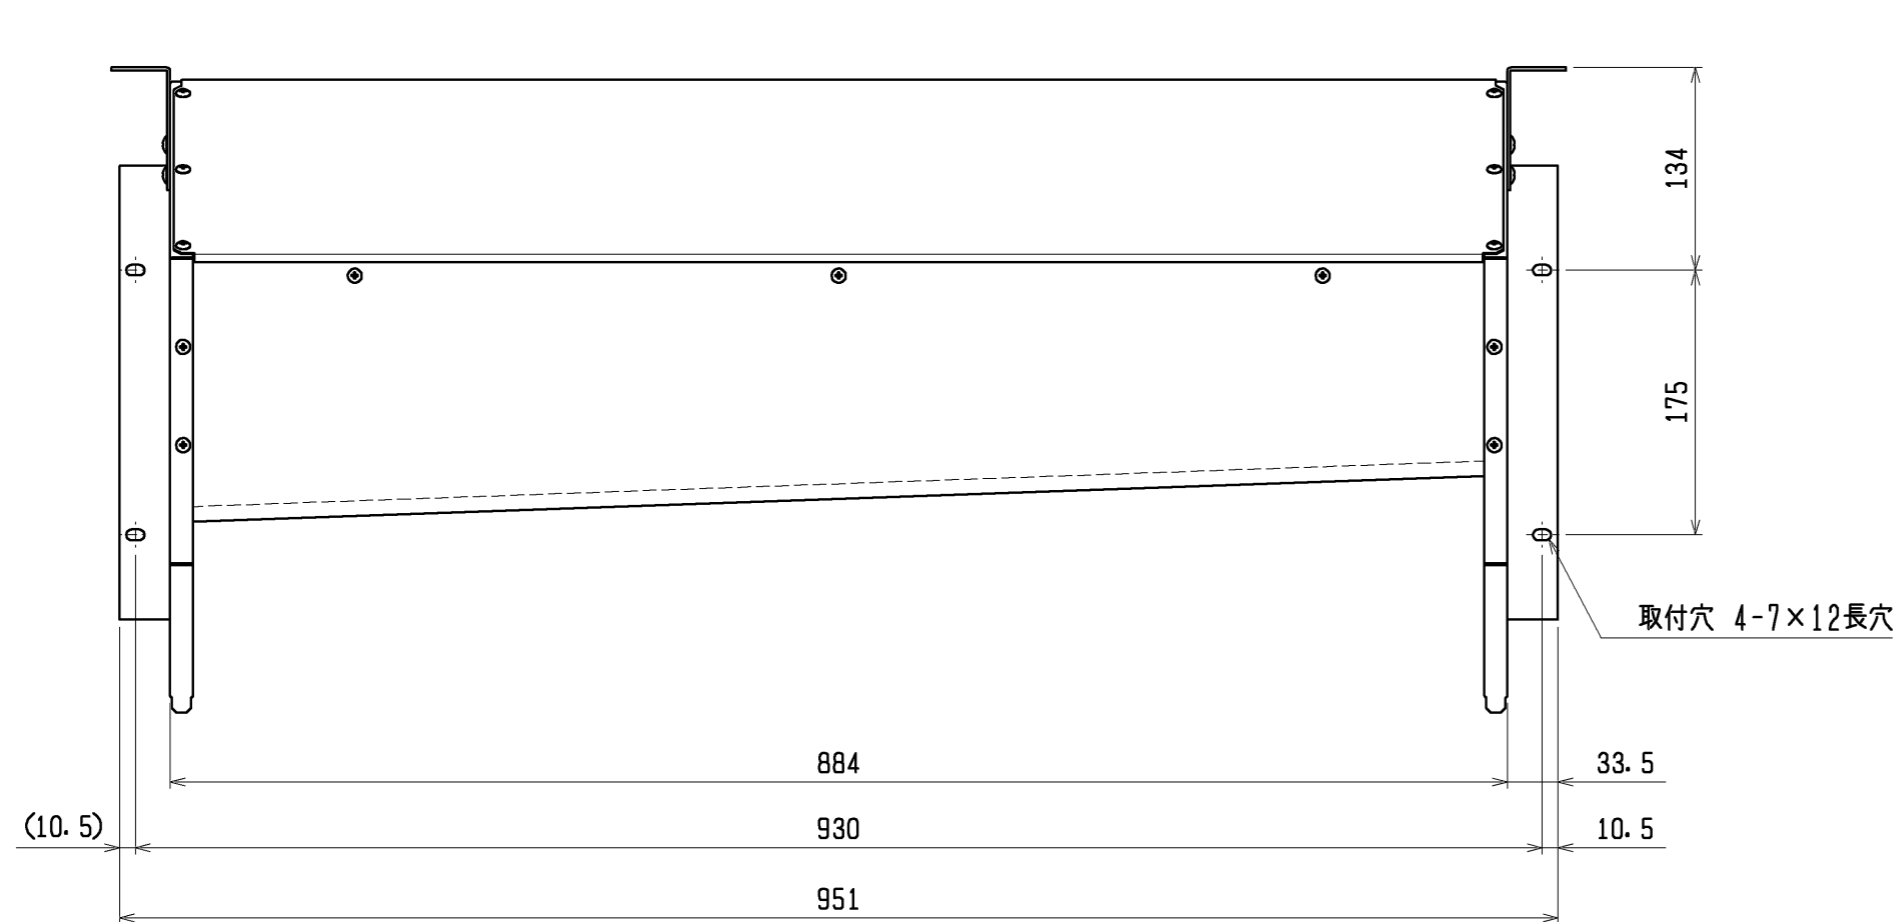

※仕様は改良の為、予告なく変更することがあります。

	作成日付 ISSUED	改定日付 REVISED	TITLE		
	13-07-30		ユニットクーラ別売部品 吸込みフード NF-6A 外形図		
DIM. mm	SCALE NTS		三菱電機株式会社	DRW. NO. WKA94R364	REV. PAGE 1 / 1