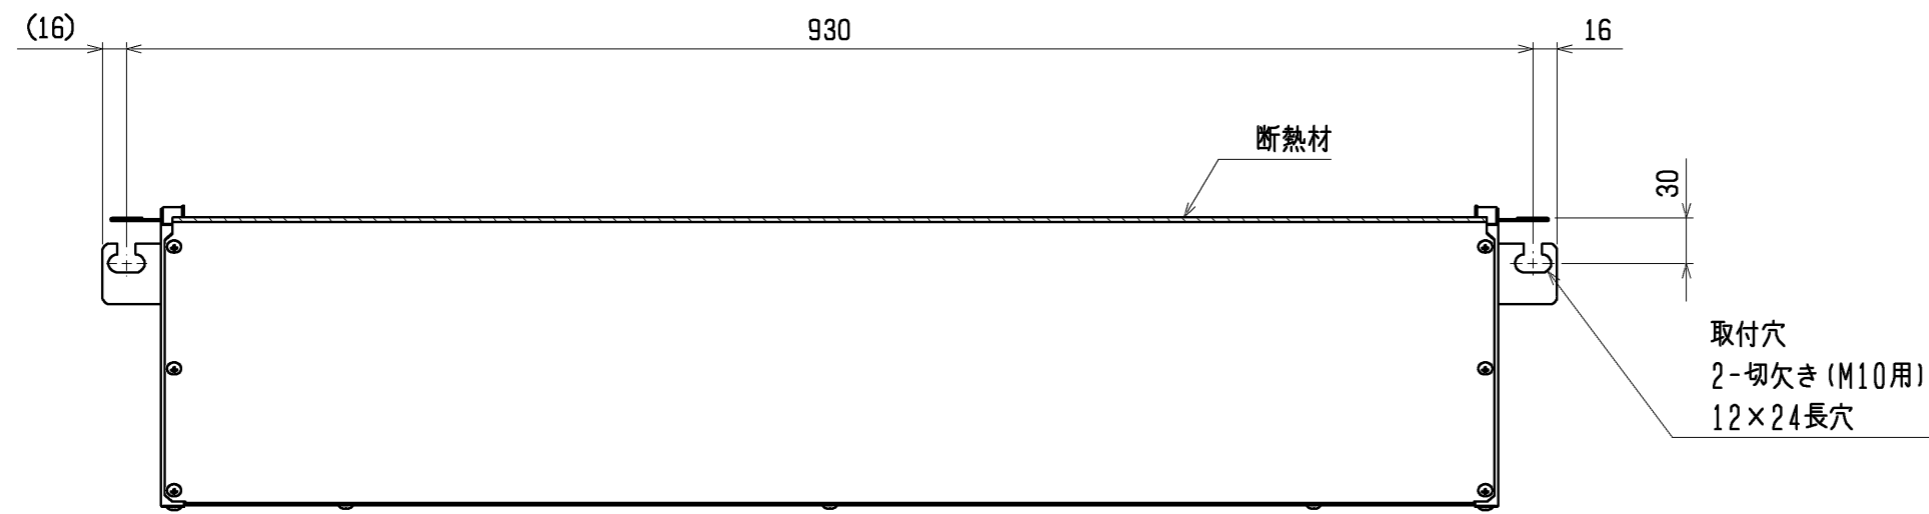

※仕様は改良の為、予告なく変更することがあります。

	作成日付 ISSUED	改定日付 REVISED	TITLE		
	13-07-30		ユニットクーラ別売部品 吸込みフード NF-6A 外形図		
DIM. mm	SCALE NTS		三菱電機株式会社	DRW. NO. WKA94R364	REV. PAGE 1 / 1