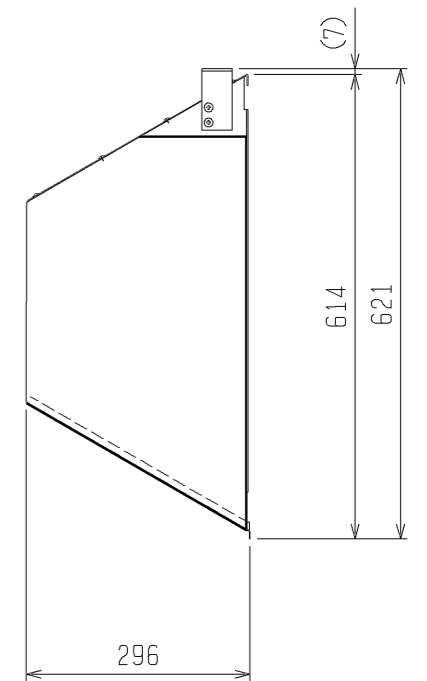

ユニットクーラ別売部品

吸込みフード

項目	形名	R20-SK	
外装		アルミニウム	
外形寸法 〈組立時〉	高さ	mm	621
	幅	mm	2185
	奥行	mm	296
質量		kg	6.0
適合機種		UCR-P20VHB UCR-N20VHA	

注1. 製品の仕様は改良のため、予告なしに変更する場合があります。

ご注意

- 1) 着霜が多い時は霜取り回数の見直しをしないと、吸込みフードに残氷・着霜する場合があります。
残氷・着霜するとユニットクーラの残氷、パネル異常音等が発生する可能性があるため、定期的を確認し、
残氷・着霜がある場合は取り除いてください。

※仕様は改良の為、予告なく変更することがあります。

	作成日付 ISSUED	改定日付 REVISED	TITLE ユニット専用別売部品 吸込みフード R20-SK 外形図		
	DIM. mm	09-06-18			
SCALE NTS	 三菱電機株式会社		DRW. NO. WKA94G735	REV.	PAGE 1 / 1