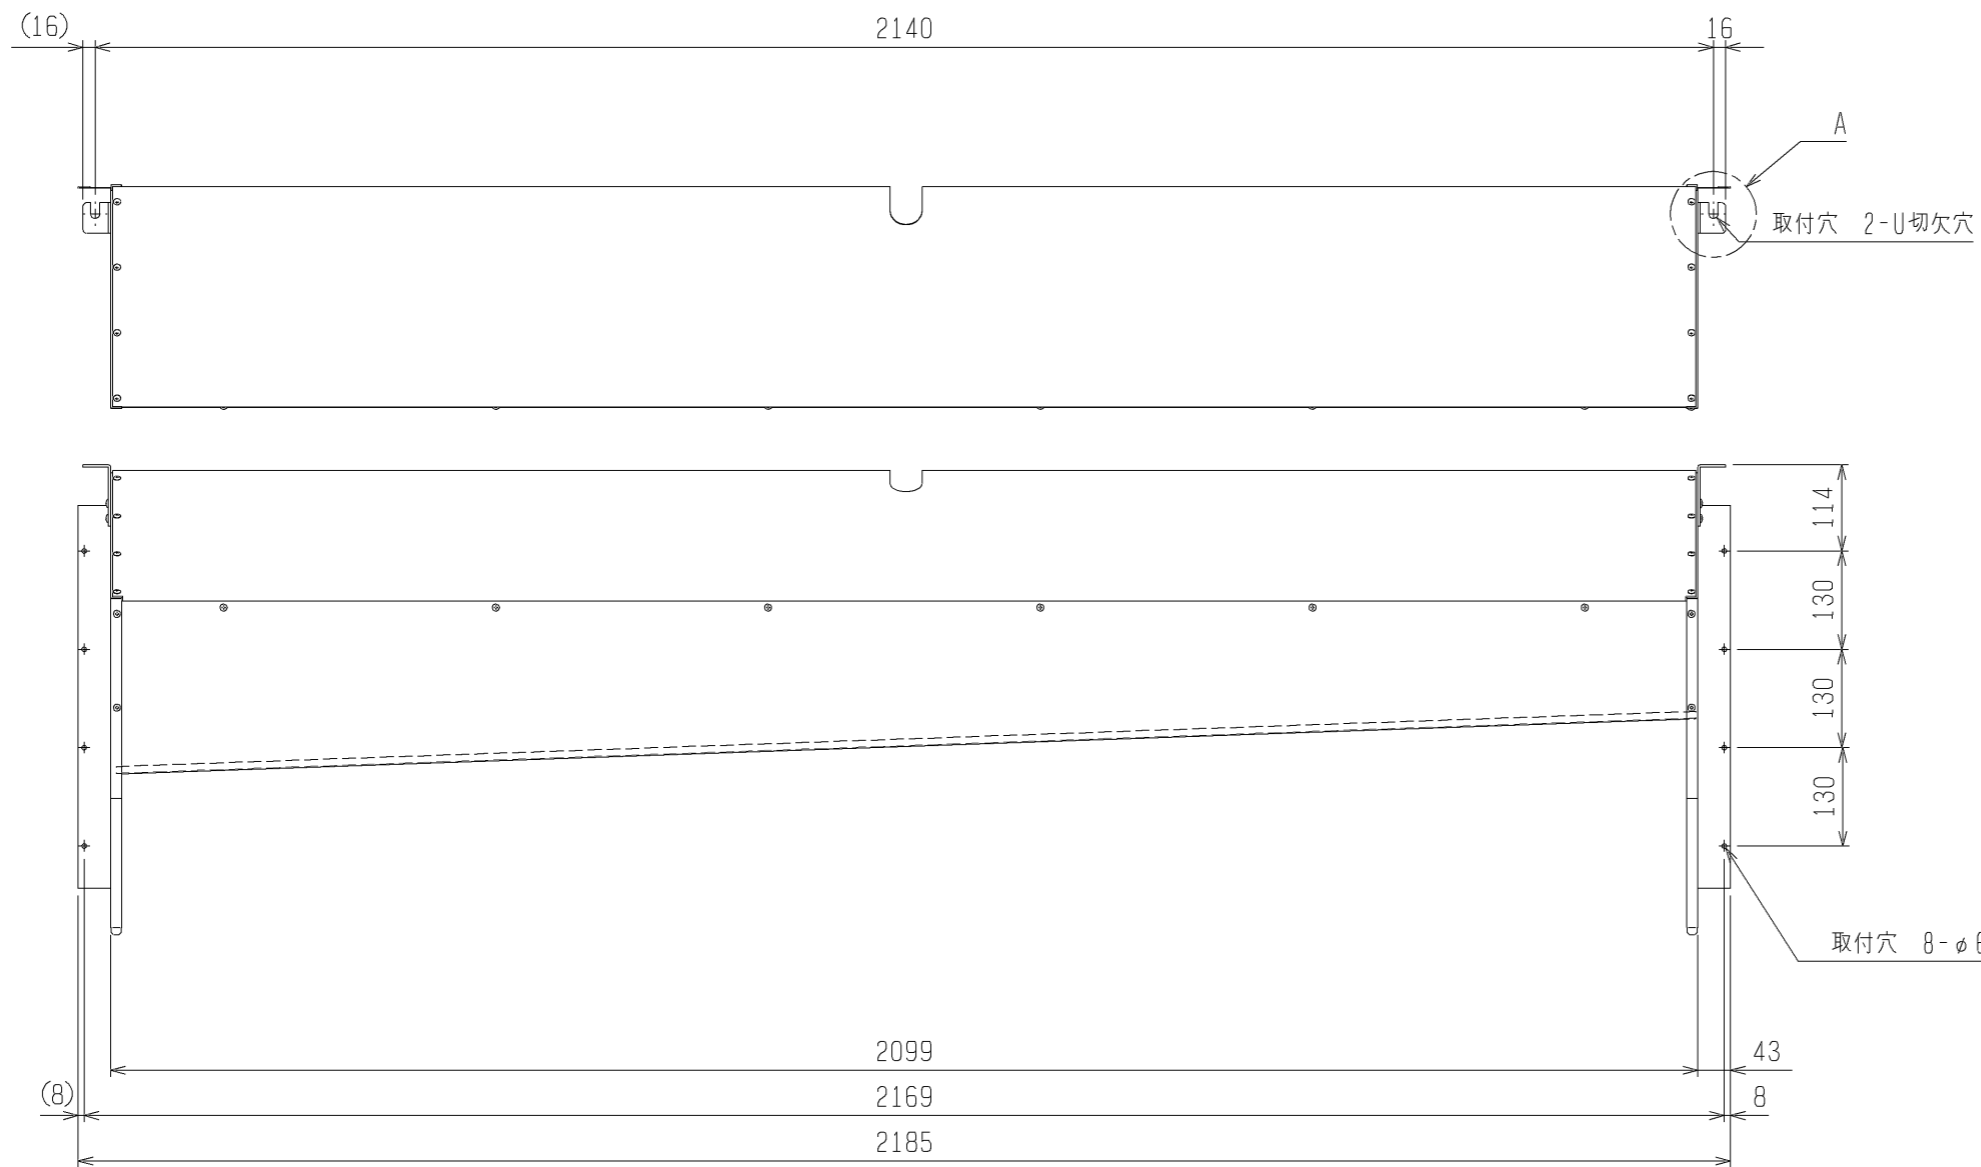

ユニットクーラ別売部品

吸込みフード

項目	形名	R20-SK	
外装		アルミニウム	
外形寸法 〈組立時〉	高さ	mm	621
	幅	mm	2185
	奥行	mm	296
質量		kg	6.0
適合機種		UCR-P20VHB UCR-N20VHA	

注1. 製品の仕様は改良のため、予告なしに変更する場合があります。

ご注意

- 1) 着霜が多い時は霜取り回数の見直しをしないと、吸込みフードに残氷・着霜する場合があります。
残氷・着霜するとユニットクーラの残氷、パネル異常音等が発生する可能性があるため、定期的を確認し、
残氷・着霜がある場合は取り除いてください。

※仕様は改良の為、予告なく変更することがあります。

	作成日付 ISSUED	改定日付 REVISED	TITLE ユニット専用別売部品 吸込みフード R20-SK 外形図		
	DIM. mm	09-06-18			
SCALE NTS	 三菱電機株式会社		DRW. NO. WKA94G735	REV.	PAGE 1 / 1