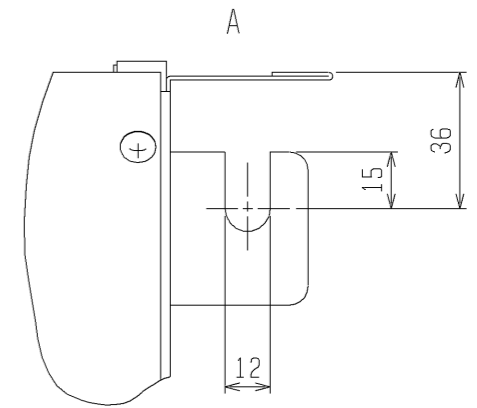

ユニットクーラ別売部品

吸込みフード

項目	形名	R20-SK	
外装		アルミニウム	
外形寸法 〈組立時〉	高さ	mm	621
	幅	mm	2185
	奥行	mm	296
質量		kg	6.0
適合機種		UCR-P20VHB UCR-N20VHA	

注1. 製品の仕様は改良のため、予告なしに変更する場合があります。

ご注意

- 1) 着霜が多い時は霜取り回数の見直しをしないと、吸込みフードに残氷・着霜する場合があります。
残氷・着霜するとユニットクーラの残氷、パネル異常音等が発生する可能性があるため、定期的を確認し、
残氷・着霜がある場合は取り除いてください。

※仕様は改良の為、予告なく変更することがあります。

	作成日付 ISSUED	改定日付 REVISED	TITLE ユニット専用別売部品 吸込みフード R20-SK 外形図		
	DIM. mm	09-06-18			
SCALE NTS	 三菱電機株式会社		DRW. NO. WKA94G735	REV.	PAGE 1 / 1