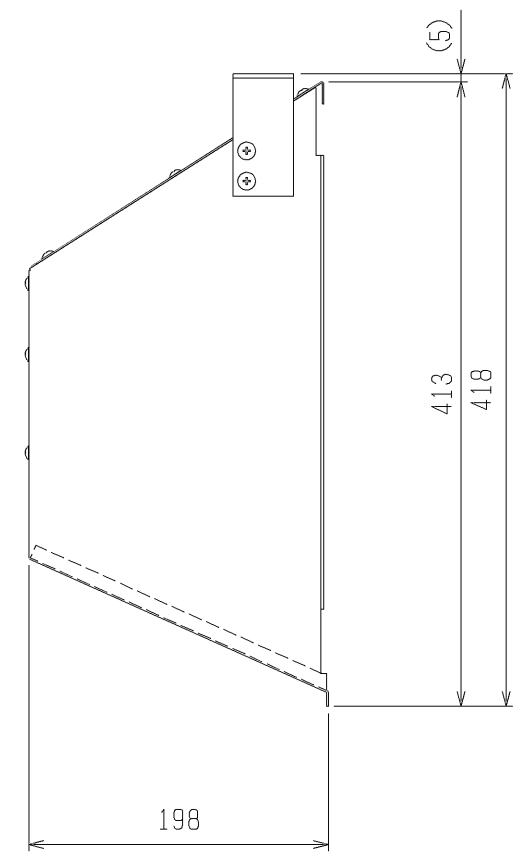

ユニットクーラ別売部品

吸込みフード

項目	形名	R5-SK	
外装		アルミニウム	
外形寸法 〈組立時〉	高さ	mm	418
	幅	mm	959
	奥行	mm	198
質量		kg	4.1
適合機種		UCR-P4,5VHB UCR-N4,5VHA	

注1. 製品の仕様は改良のため、予告なしに変更する場合があります。

ご注意

- 1) 着霜が多い時は霜取り回数の見直しをしないと、吸込みフードに残氷・着霜する場合があります。
残氷・着霜するとユニットクーラの残氷、パネル異常音等が発生する可能性があるため、定期的を確認し、
残氷・着霜がある場合は取り除いてください。

※仕様は改良の為、予告なく変更することがあります。

	作成日付 ISSUED	改定日付 REVISED	TITLE ユニット専用別売部品 吸込みフード R5-SK 外形図		
	DIM. mm	09-06-18			
SCALE NTS	三菱電機株式会社		DRW. NO. WKA94G734	REV.	PAGE 1 / 1