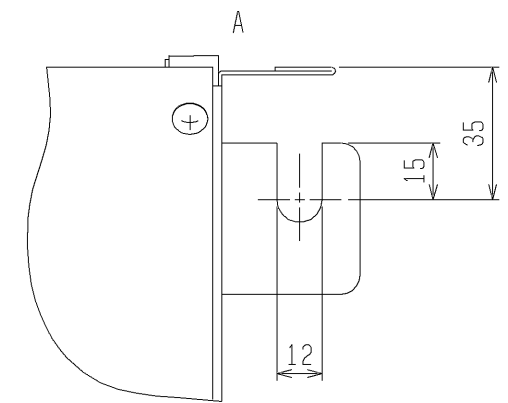

ユニットクーラ別売部品

吸込みフード

項目	形名	R5-SK	
外装		アルミニウム	
外形寸法 〈組立時〉	高さ	mm	418
	幅	mm	959
	奥行	mm	198
質量		kg	4.1
適合機種		UCR-P4,5VHB UCR-N4,5VHA	

注1. 製品の仕様は改良のため、予告なしに変更する場合があります。

ご注意

- 1) 着霜が多い時は霜取り回数の見直しをしないと、吸込みフードに残氷・着霜する場合があります。
残氷・着霜するとユニットクーラの残氷、パネル異常音等が発生する可能性があるため、定期的を確認し、
残氷・着霜がある場合は取り除いてください。

※仕様は改良の為、予告なく変更することがあります。

	作成日付 ISSUED	改定日付 REVISED	TITLE ユニット専用別売部品 吸込みフード R5-SK 外形図		
	DIM. mm	09-06-18			
SCALE NTS	三菱電機株式会社		DRW. NO. WKA94G734	REV.	PAGE 1 / 1