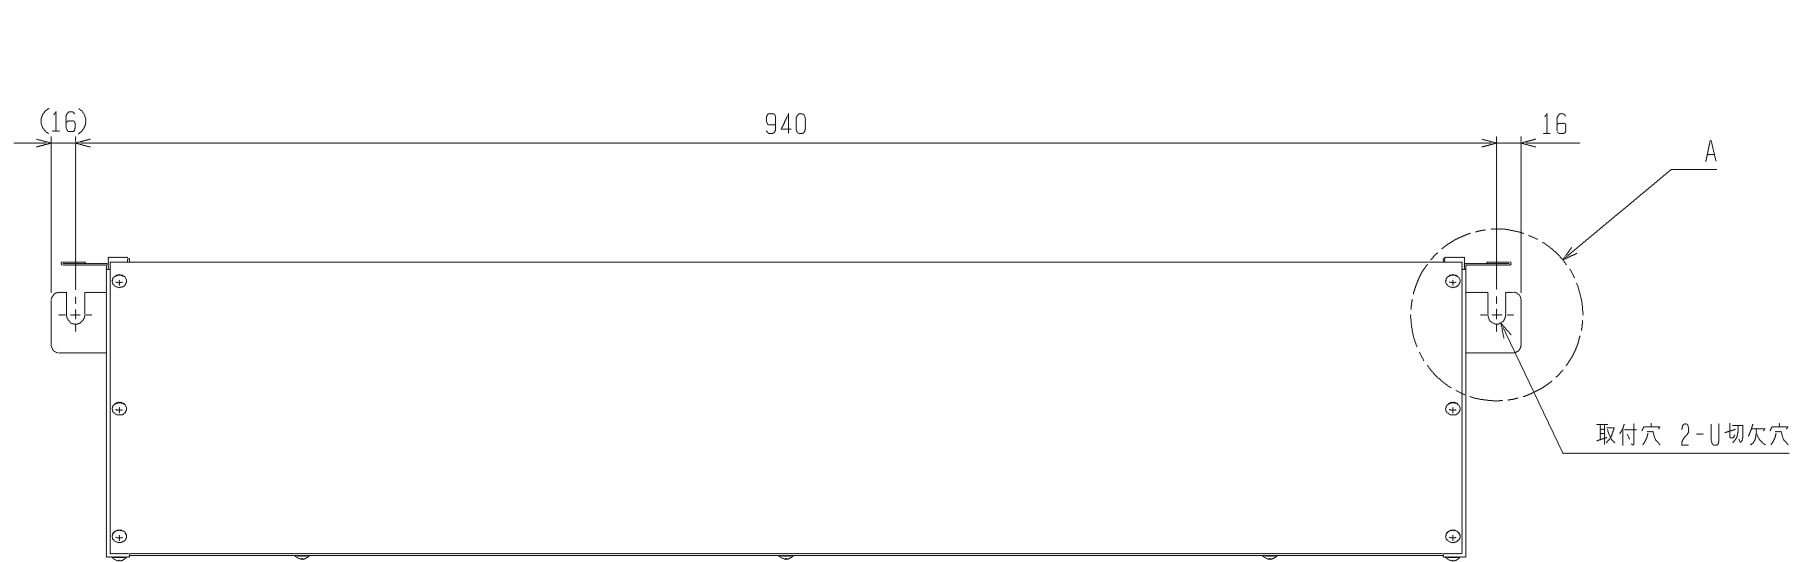

ユニットクーラ別売部品

吸込みフード

項目	形名	R5-SK	
外装		アルミニウム	
外形寸法 〈組立時〉	高さ	mm	418
	幅	mm	959
	奥行	mm	198
質量		kg	4.1
適合機種		UCR-P4,5VHB UCR-N4,5VHA	

注1. 製品の仕様は改良のため、予告なしに変更する場合があります。

ご注意

- 1) 着霜が多い時は霜取り回数の見直しをしないと、吸込みフードに残氷・着霜する場合があります。
残氷・着霜するとユニットクーラの残氷、パネル異常音等が発生する可能性があるため、定期的を確認し、
残氷・着霜がある場合は取り除いてください。

※仕様は改良の為、予告なく変更することがあります。

	作成日付 ISSUED	改定日付 REVISED	TITLE ユニット専用別売部品 吸込みフード R5-SK 外形図		
	DIM. mm	09-06-18			
SCALE NTS	三菱電機株式会社		DRW. NO. WKA94G734	REV.	PAGE 1 / 1