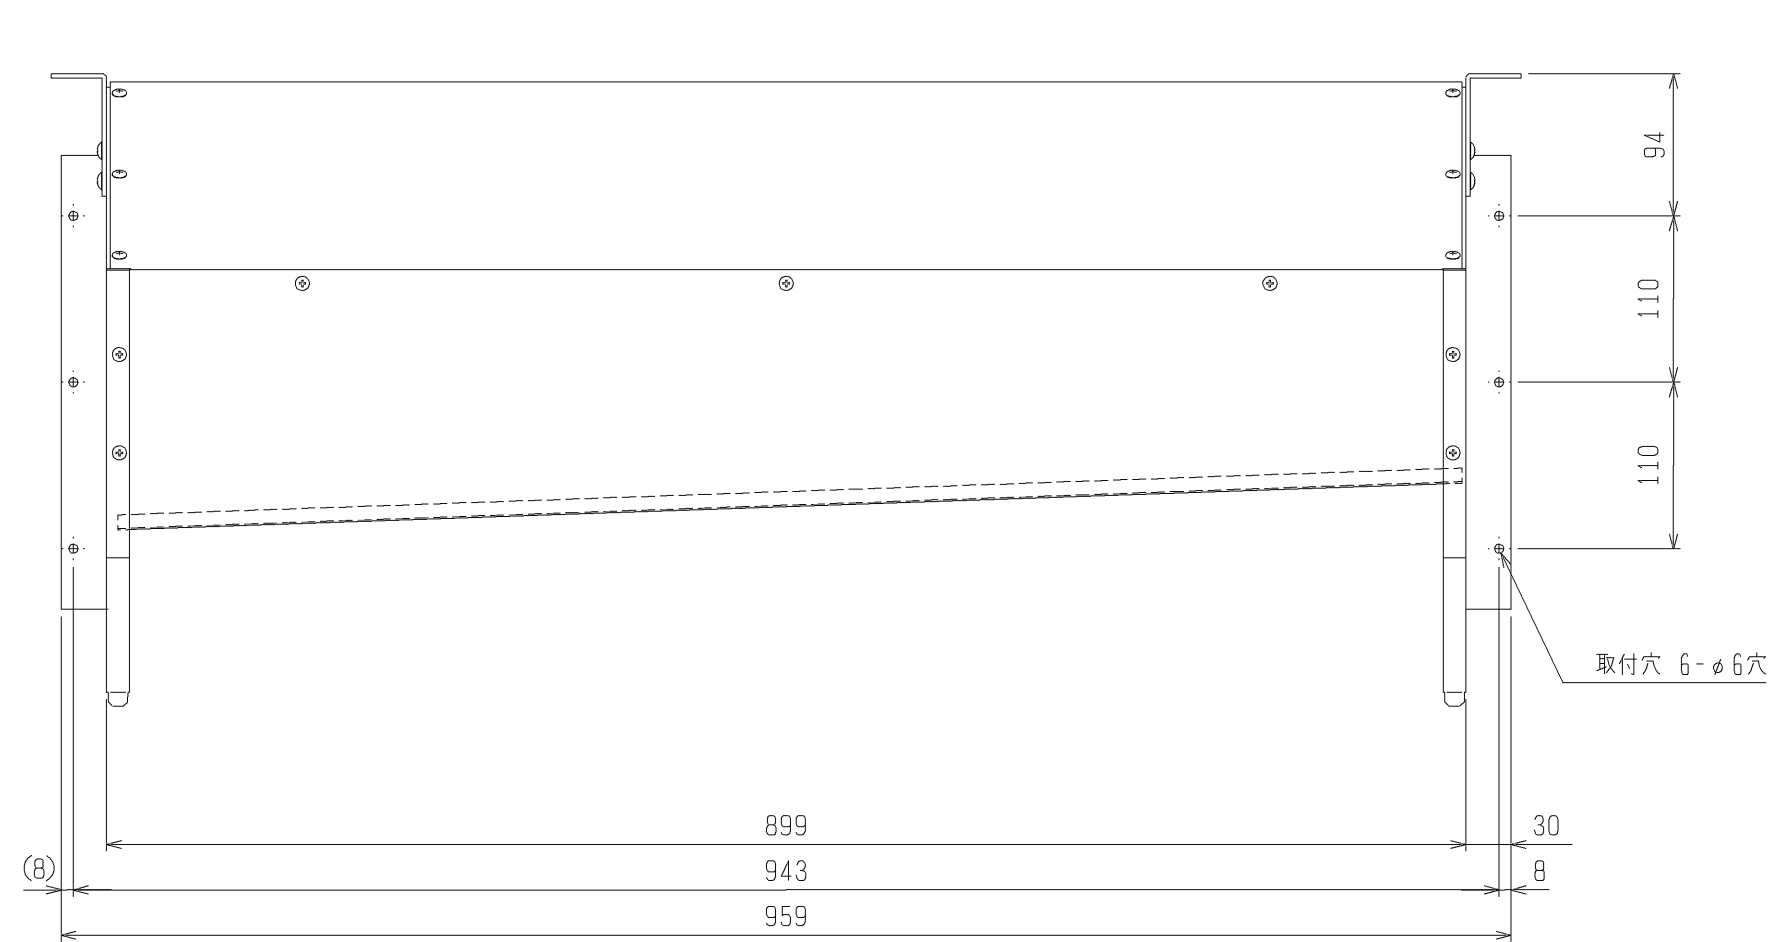

ユニットクーラ別売部品

吸込みフード

項目	形名	R5-SK	
外装		アルミニウム	
外形寸法 〈組立時〉	高さ	mm	418
	幅	mm	959
	奥行	mm	198
質量		kg	4.1
適合機種		UCR-P4,5VHB UCR-N4,5VHA	

注1. 製品の仕様は改良のため、予告なしに変更する場合があります。

ご注意

- 1) 着霜が多い時は霜取り回数の見直しをしないと、吸込みフードに残氷・着霜する場合があります。
残氷・着霜するとユニットクーラの残氷、パネル異常音等が発生する可能性があるため、定期的を確認し、
残氷・着霜がある場合は取り除いてください。

※仕様は改良の為、予告なく変更することがあります。

	作成日付 ISSUED	改定日付 REVISED	TITLE ユニット専用別売部品 吸込みフード R5-SK 外形図		
	DIM. mm	09-06-18			
SCALE NTS	三菱電機株式会社		DRW. NO. WKA94G734	REV.	PAGE 1 / 1