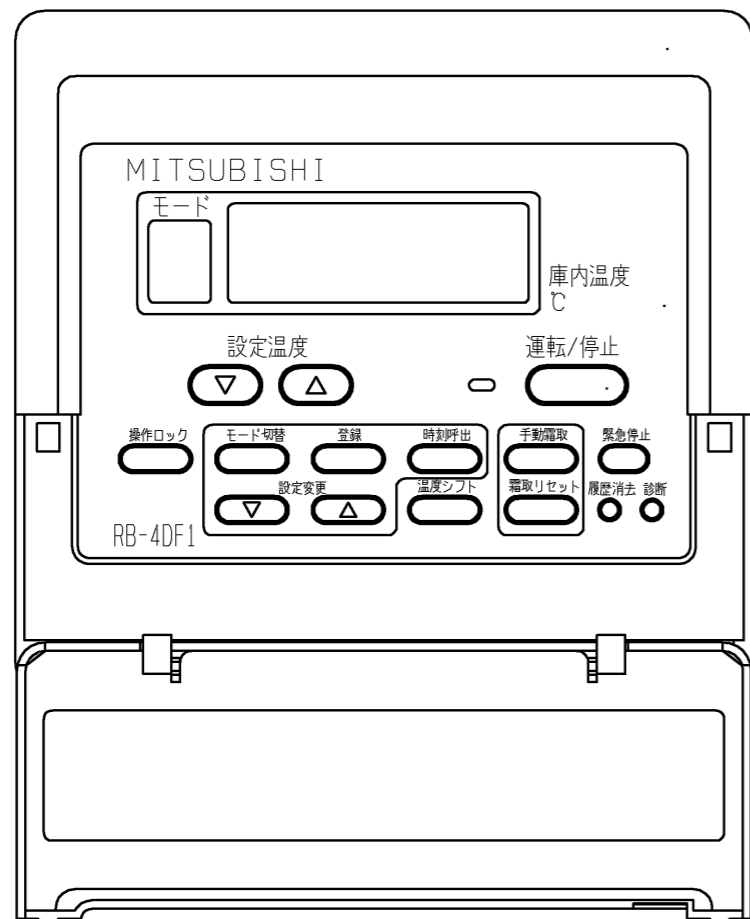

操作パネル開放状態

	作成日付 ISSUED	改定日付 REVISED	TITLE リモコン外形図 RB-4DF1		
	DIM. mm	10-04-22			
SCALE NTS	三菱電機株式会社		DRW. NO. WKA94L024	REV.	PAGE 1 / 1