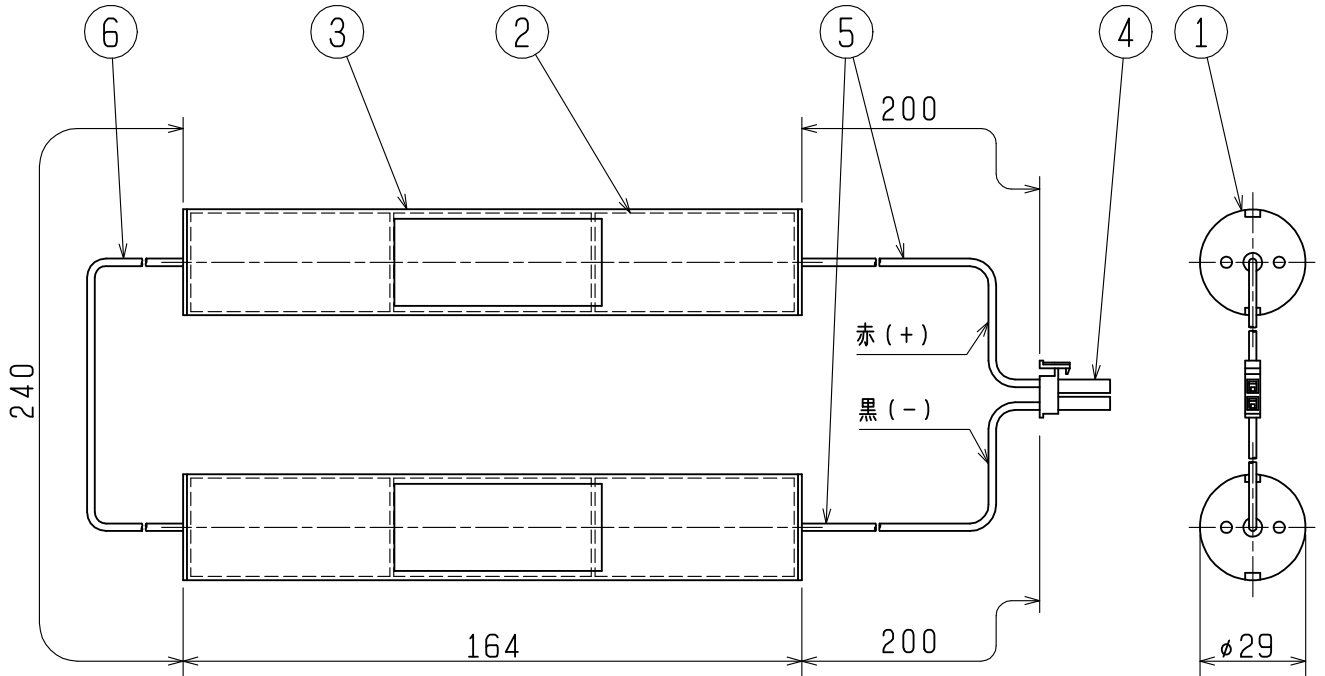

非常用照明器具・誘導灯器具 内蔵用蓄電池

⚠ 注意

- ・この蓄電池は当社適合器具専用の内蔵用蓄電池です。適合器具以外の組合せ及び器具外で使用しますと火災や感電の原因となります。
- ・周囲温度は5℃から35℃の範囲でご使用ください。蓄電池の性能、寿命低下劣化や火災の原因となります。
- ・蓄電池を火や水の中へ入れたり、加熱したり、変形させないでください。破裂する危険があります。
- ・蓄電池は絶対に分解、改造しないでください。火傷や感電の原因となります。蓄電池の液は、皮膚や衣類を傷めます。
- ・蓄電池のショートは絶対にさけてください。火災、感電、火傷の原因となります。

定格電圧	7.2V
定格容量	2300mAh

検認	8				形名	7N23AA		
長谷川	7				点灯方式			
	6	中間リード線	耐熱ビニル電線	1		黒		
照査	5	リード線	耐熱ビニル電線	2	赤(+)、黒(-)	適合ランプ		
	4	コネクタ	ナイロン66	1	2P XLコネクタ			
西田	3	ケース	合成樹脂	2		W. 数		
	2	単電池	Ni-Cd蓄電池	6	1.2v 2300mAh	器具質量	約0.52 kg	
石井	1	フタ	合成樹脂	4		図番	EY12481-C	
(慎)	品番	品名	材料	数	備考			
1604	CA							

単位 mm 第 3 角 法