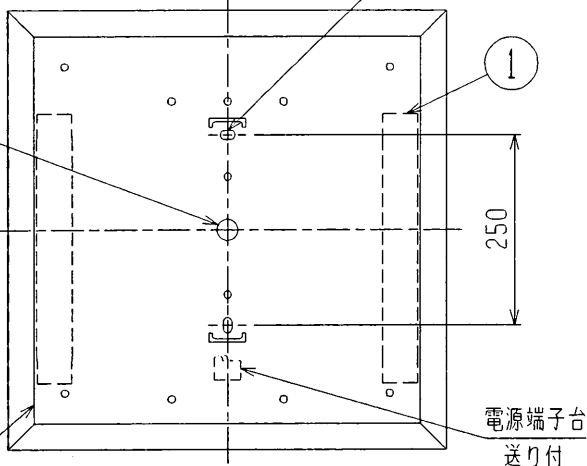

2-12X20穴

φ28穴
電源用

φ578

44

428

3 4 5

安全と使用に関するご注意

1. 屋内用天井直付器具です。
屋外や風呂場など水や湿気の多い場所で使わないでください。
絶縁不良による感電や火災の原因となります。
2. 周囲温度は5～35℃の範囲でご使用ください。
3. FPL 36, FPL 32 / HF ランプは使用できません。
4. 器具質量には、ランプ質量が含まれていません。
5. 定格電源電圧以外では使用しないでください。
6. 商品監視システム（防犯センサー）の一部の機器はインバータの周波数と干渉して誤動作する場合があります。事前に商品監視システムのメーカーにご確認ください。

定 格

PS：定格出力 32W形
省電力出力固定形

検認	8					形名	BCP4204	
小松	7					点灯方式	電子回路式	
	6					適合ランプ	FHP32	
	5	反射板	鋼板 t0.4	1	高反射塗装垂鉛めっき鋼板白色	W. 数	32W×4	
石神	4	ランプソケット		4	L601GY-32/FHP	器具質量	約4.3kg	
	3	枠	鋼板 t0.8	1	高反射白色塗装	図番	EY14655-A	
設計・改定	2	本体	鋼板 t0.8	1	高反射白色塗装			
	1	電子安定器		2	32W2灯用			
古田	品番	品名	材質・材厚	数	備考			