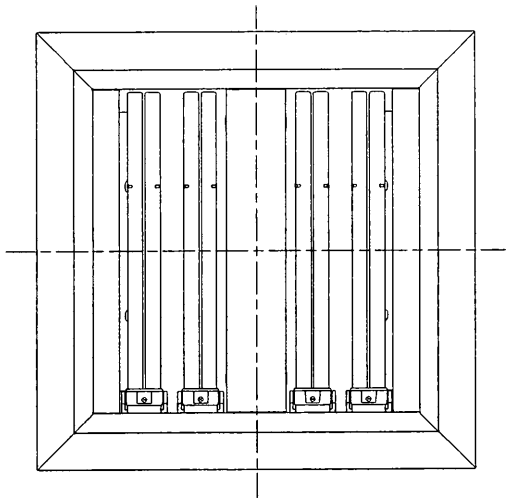

2-12X20穴

φ28穴
電源用

φ578

44

428

3 4 5

安全と使用に関するご注意

1. 屋内用天井直付器具です。
屋外や風呂場など水や湿気の多い場所で使わないでください。
絶縁不良による感電や火災の原因となります。
2. 周囲温度は5～35℃の範囲でご使用ください。
3. FPL 36, FPL 32 / HF ランプは使用できません。
4. 器具質量には、ランプ質量が含まれていません。
5. 定格電源電圧以外では使用しないでください。
6. 商品監視システム（防犯センサー）の一部の機器はインバータの周波数と干渉して誤動作する場合があります。事前に商品監視システムのメーカーにご確認ください。

定 格

PS：定格出力 32W形
省電力出力固定形

検認	8					形名	BCP4204	
小松	7					点灯方式	電子回路式	
	6					適合ランプ	FHP32	
	5	反射板	鋼板 t0.4	1	高反射塗装垂鉛めっき鋼板白色	W. 数	32W×4	
石神	4	ランプソケット		4	L601GY-32/FHP	器具質量	約4.3kg	
	3	枠	鋼板 t0.8	1	高反射白色塗装	図番	EY14655-A	
設計・改定	2	本体	鋼板 t0.8	1	高反射白色塗装			
	1	電子安定器		2	32W2灯用			
古田	品番	品名	材質・材厚	数	備考			