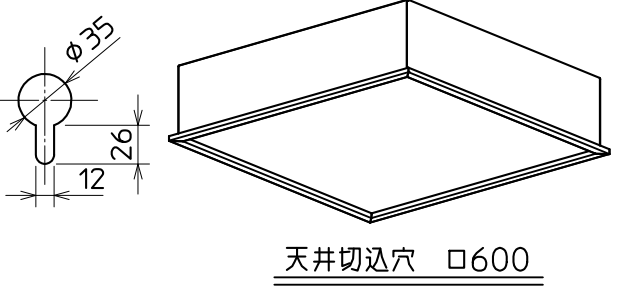

グリーン購入法適合
高反射タイプ

この器具は環境配慮型 照明器具です。
器具の本体などの構造部品はクロムフリー鋼板、
器具内配線は鉛フリー電線を使用しています。

- △安全に関するご注意**
- 一般屋内用器具です。屋外や水気・湿気のある場所及び腐食性ガスの発生する場所では使用しないでください。絶縁不良による感電や火災・落下の原因となります。
 - 天井埋込み専用器具です。傾斜天井、補強のない天井には取付けしないでください。指定外取付けは、火災・落下の原因となります。
 - 断熱材や防音材を器具にかぶせた状態で使用しないでください。電源線は断熱材の上を通してください。
- 断熱材施工不可 (Insulation construction not allowed)

電源線は断熱材の上を通してください (Please run the power cord over the insulation material)

Dimensions: 10cm以上 (10cm or more), 10cm以上 (10cm or more), 10cm以上 (10cm or more), 10cm以上 (10cm or more).
- 周囲温度は5~35℃の範囲でご利用ください。
 - 点灯始動保証温度は-5℃以上です。周囲温度5℃未満での連続使用はランプ光束の低下やランプの短寿命の原因となります。
 - 定格電源電圧以外では使用しないでください。
 - 電源線、アース線を確実に接続してください。アースが不完全な場合には感電の原因となります。
 - 油煙のある場所では使わないでください。油でソケットが破損し、ランプ落下の原因となります。