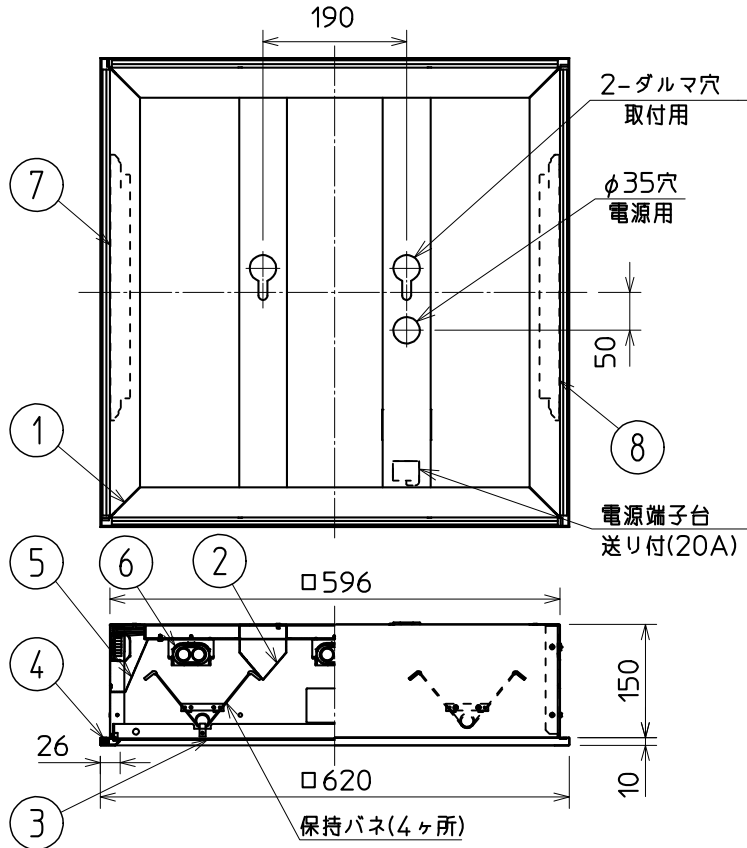

グリーン購入法適合
高反射タイプ

この器具は環境配慮型 照明器具です。
器具の本体などの構造部品はクロムフリー鋼板、
器具内配線は鉛フリー電線を使用しています。

- △安全に関するご注意**
- 一般屋内用器具です。屋外や水気・湿気のある場所及び腐食性ガスの発生する場所では使用しないでください。絶縁不良による感電や火災・落下の原因となります。
 - 天井埋込み専用器具です。傾斜天井、補強のない天井には取付けしないでください。指定外取付けは、火災・落下の原因となります。
 - 断熱材や防音材を器具にかぶせた状態で使用しないでください。電源線は断熱材の上を通してください。
- 断熱材施工不可 (Insulation construction not allowed)

電源線は断熱材の上を通してください (Please run the power cord over the insulation material)

Dimensions: 10cm以上 (10cm or more), 10cm以上 (10cm or more), 10cm以上 (10cm or more), 10cm以上 (10cm or more).
- 周囲温度は5~35℃の範囲でご利用ください。
 - 点灯始動保証温度は-5℃以上です。周囲温度5℃未満での連続使用はランプ光束の低下やランプの短寿命の原因となります。
 - 定格電源電圧以外では使用しないでください。
 - 電源線、アース線を確実に接続してください。アースが不完全な場合には感電の原因となります。
 - 油煙のある場所では使わないでください。油でソケットが破損し、ランプ落下の原因となります。