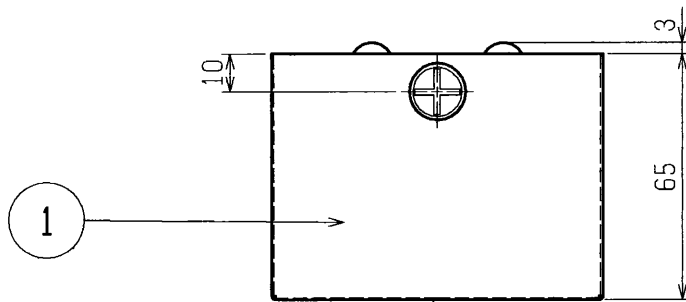

MITSUBISHI メルセーブベーシックⅡ

センサー用直付ボックス

注

1. 外形色はオフホワイト色
2. 屋内で使用してください。

検認	8					形名	BOXM101	
伴	7					点灯方式		
	6					適合ランプ		
設計	5					W. 数		
	4					器具質量	約 0.3kg	
岩坪	3					図番	EY10053-C	
	2	ツマミネジ		2				
作成	1	本体	SGCC	t 0.6	1	オフホワイト		
	品番	品名	材料	数	備考			