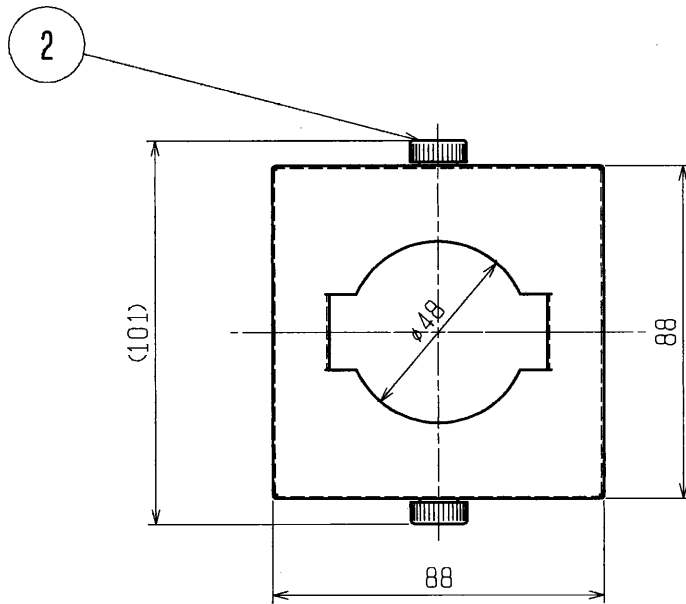

MITSUBISHI メルセーブベーシックⅡ

センサー用直付ボックス

注

1. 外形色はオフホワイト色
2. 屋内で使用してください。

検認	8					形名	BOXM101	
伴	7					点灯方式		
	6					適合ランプ		
設計	5					W. 数		
	4					器具質量	約 0.3kg	
岩坪	3					図番	EY10053-C	
	2	ツマミネジ		2				
作成	1	本体	SGCC	t 0.6	1	オフホワイト		
	品番	品名	材料	数	備考			