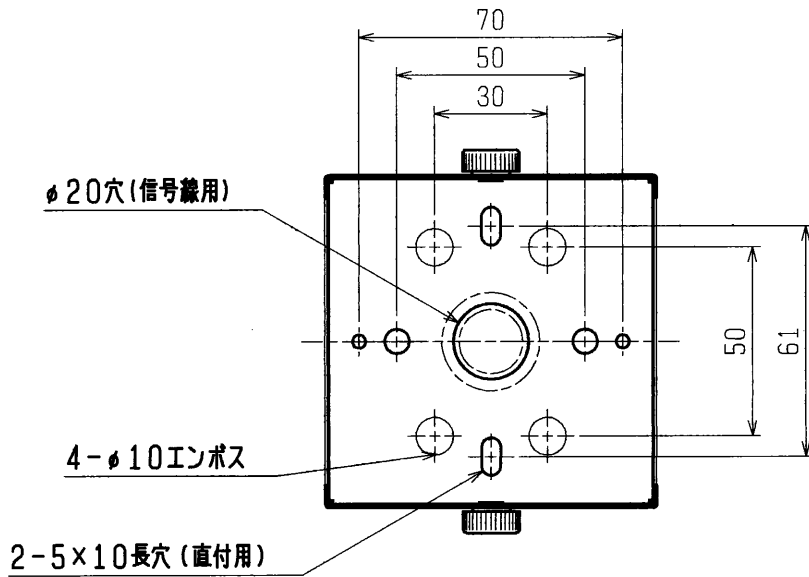

MITSUBISHI メルセーブベーシックⅡ

センサー用直付ボックス

注

1. 外形色はオフホワイト色
2. 屋内で使用してください。

検認	8					形名	BOXM101	
伴	7					点灯方式		
	6					適合ランプ		
設計	5					W. 数		
	4					器具質量	約 0.3kg	
岩坪	3					図番	EY10053-C	
	2	ツマミネジ		2				
作成	1	本体	SGCC	t 0.6	1	オフホワイト		
	品番	品名	材料	数	備考			