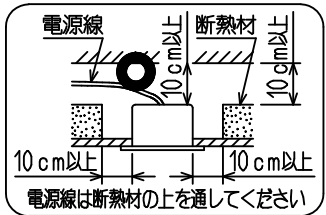

断熱施工天井への施工方法

直管LEDランプ搭載
ベースライト
下面開放形器具 ソケット露出形

形名	EL-LFB45702C AHN		
点灯方式	電子回路式		
定格・電圧	A	100-242V	
入力電流	別紙EY20834 ④ 頁参照		
定格	HN	固定出力形	
周波数	50/60Hz		
定格消費電力	別紙EY20834 ④ 頁参照		
適合ランプ	LDL40(別梱包) 当社製ランプ		
用途	屋内用		
器具質量	約 4.9kg (ランプ、取扱箱は含まれません)		
図番	EY27028-B		

適合部品 連結金具: REB26
ガード: GAF36

検認	8				
此本	7				
	6				
照査	5	電源ユニット		1	2灯用
池谷	4	接地側ソケット		2	L-981GX
	3	給電側ソケット		2	L-971GX
設計・改定	2	反射板	鋼板 t0.5	1	塗装亜鉛めっき鋼板白色
松井	1	本体	鋼板 t0.6	1	亜鉛めっき鋼板
	部番	品名	材質・材厚	数	備考

2104 3D 0

単位 mm 第3角法