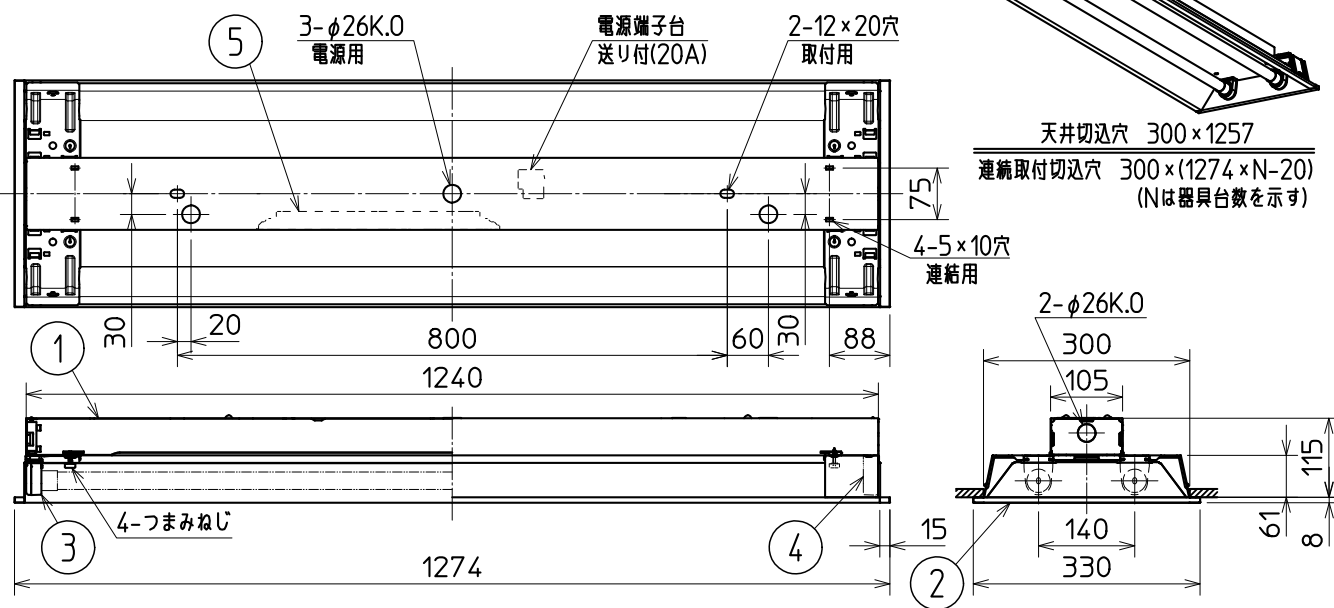

グリーン購入法適合(※) この器具は環境配慮型照明器具です。  
 (一社)日本照明工業会規格 器具の本体などの構造部品はクロムフリー鋼板、  
 JEL801対応 器具内配線は鉛フリー電線を使用しています。

※適合する組合わせランプの詳細はカタログをご確認ください

天井切込穴 300×1257  
 連結取付切込穴 300×(1274×N-20)  
 (Nは器具台数を示す)

△ 安全に関するご注意

1. 一般屋内用器具です。屋外や水気・湿気のある場所(例: トイレ・厨房・脱衣所など)、及び軒下、屋外通路、アーケード、開放形駐車場、ピロティなどの雨陰内では使用できません。また、腐食性ガスの発生する場所では使用できません。絶縁不良による感電・火災の原因となります。
2. 周囲温度は5℃~35℃の範囲でご使用ください。5℃以下の低温域での使用は、結露などにより絶縁不良・火災・感電の原因となります。
3. 高温(35℃を超える)・高湿(85%RHを超える)、粉じん、機械工場など油煙のある場所、強い振動・衝撃のある場所では使用できません。火災・感電・落下の原因となります。
4. 天井埋込み専用器具です。傾斜天井、補強のない天井には取付けないでください。指定外取付けは、落下の原因となります。
5. 直射日光の当たる場所では使用しないでください。変色・変形・火災の原因となります。
6. 定格電源電圧以外では使用しないでください。火災・感電の原因となります。
7. 電源線、アース線を確実に接続してください。アース線が不完全な場合には感電の原因となります。
8. 適合ランプ以外では使用しないでください。器具短寿命の原因となります。
9. 断熱材や防音材を器具にかぶせた状態で使用しないでください。電源線は断熱材の上を通してください。過熱して火災の原因となります。
10. 住宅の断熱施工天井ではご使用できません。過熱して火災の原因となります。