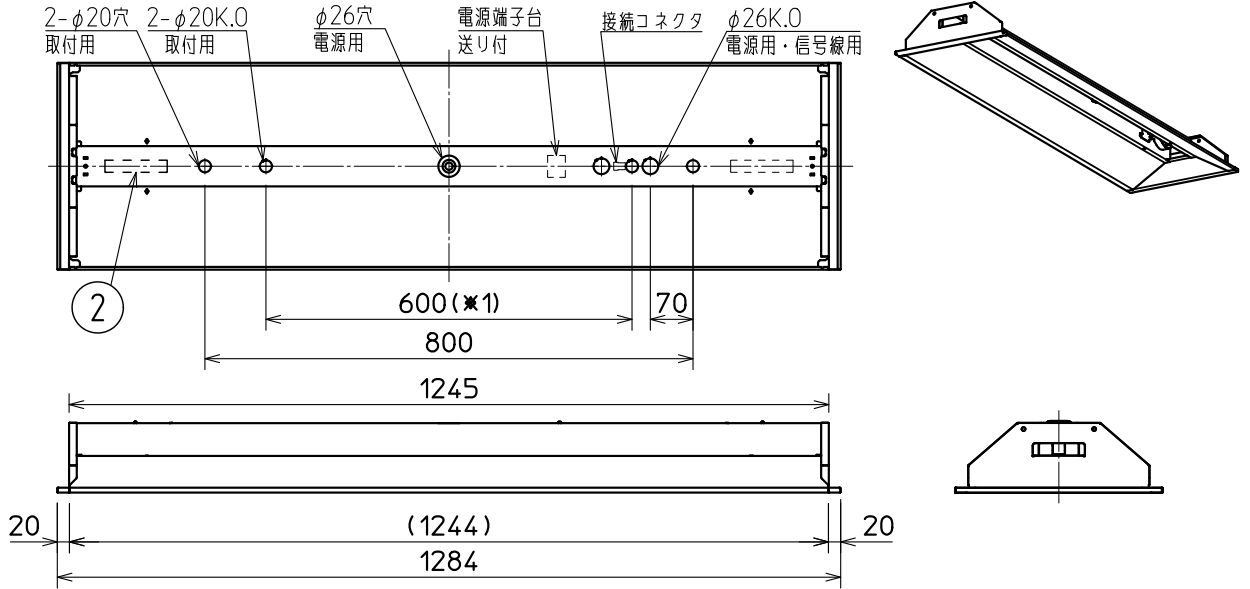

天井切込穴： 300×1257  
 連結取付切込穴： 300×(1284×N-17)  
 (Nは器具台数を示す)

※ 1. 取付ピッチ600mmの使用可否については組合せ形名の納入仕様書をご確認ください

**使用に関するご注意**

2枚目の使用に関するご注意に準じてご使用ください。

**安全に関するご注意**

下記および2枚目の安全に関するご注意に準じてご使用ください。

1. 天井埋込専用器具です。指定方向以外の取付はできません。落下・火災の原因となります。

連結金具: REB69

適合部品

LEDライトユニット形ベースライト  
 Myシリーズ 器具本体 (40形)  
 リニューアルタイプ (器具高さ107mm)  
 埋込形 300幅

検認	6			形名	EL-LH-B43009
	5				用途
此本	4			定格	ライトユニットの納入仕様書に記載
	3			質量	約 3.4 kg (梱包箱を除く)
設計・改定	2	取付ばね	ステンレス鋼板 t0.5	図番	ELLHB43009C1
梶田	1	本体	鋼板 t0.6		
		部番	品名	材質・材厚	備考