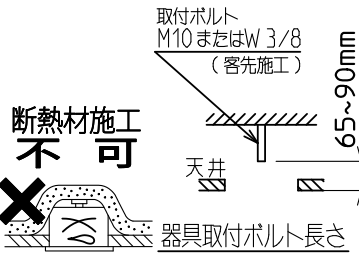

天井切込穴： 300×1257  
 連結取付切込穴： 300×(1284×N-17)  
 (Nは器具台数を示す)

※ 1. 取付ピッチ600mmの使用可否については組合せ形名の納入仕様書をご確認ください

**使用に関するご注意**

2枚目の使用に関するご注意に準じてご使用ください。

**安全に関するご注意**

下記および2枚目の安全に関するご注意に準じてご使用ください。

1. 天井埋込専用器具です。指定方向以外の取付はできません。落下・火災の原因となります。

連結金具: REB69

適合部品

LEDライトユニット形ベースライト  
 Myシリーズ 器具本体 (40形)  
 リニューアルタイプ (器具高さ107mm)  
 埋込形 300幅

検認	6			形名	EL-LH-B43009
	5				用途
此本	4			定格	ライトユニットの納入仕様書に記載
	3			質量	約 3.4 kg (梱包箱を除く)
設計・改定	2	取付ばね	ステンレス鋼板 t0.5	図番	ELLHB43009C1
梶田	1	本体	鋼板 t0.6		
		部番	品名	材質・材厚	備考