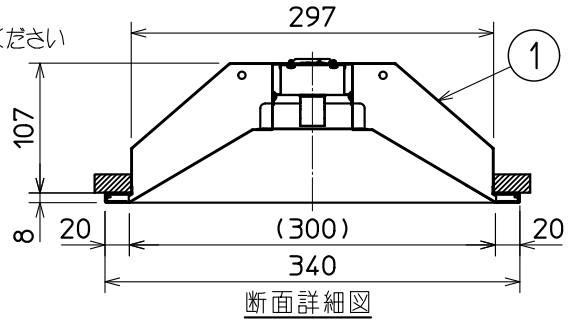

天井切込穴： 300×1257  
 連結取付切込穴： 300×(1284×N-17)  
 (Nは器具台数を示す)

※ 1. 取付ピッチ600mmの使用可否については組合せ形名の納入仕様書をご確認ください

**使用に関するご注意**

2枚目の使用に関するご注意に準じてご使用ください。

**安全に関するご注意**

下記および2枚目の安全に関するご注意に準じてご使用ください。

1. 天井埋込専用器具です。指定方向以外の取付はできません。落下・火災の原因となります。

連結金具: REB69

適合部品

LEDライトユニット形ベースライト  
 Myシリーズ 器具本体 (40形)  
 リニューアルタイプ (器具高さ107mm)  
 埋込形 300幅

検認	6			形名	EL-LH-B43009
	5				用途
此本	4			定格	ライトユニットの納入仕様書に記載
	3			質量	約 3.4 kg (梱包箱を除く)
設計・改定	2	取付ばね	ステンレス鋼板 t0.5	図番	ELLHB43009C1
梶田	1	本体	鋼板 t0.6		
		部番	品名	材質・材厚	備考