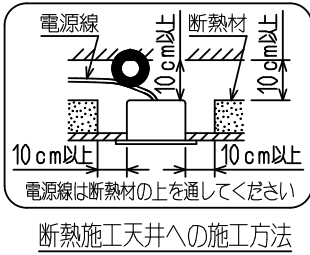

天井切込穴： 300×1257  
 連結取付切込穴： 300×(1284×N-17)  
 (Nは器具台数を示す)

※ 1. 取付ピッチ600mmの使用可否については組合せ形名の納入仕様書をご確認ください

**使用に関するご注意**

2枚目の使用に関するご注意に準じてご使用ください。

**安全に関するご注意**

下記および2枚目の安全に関するご注意に準じてご使用ください。

1. 天井埋込専用器具です。指定方向以外の取付はできません。落下・火災の原因となります。

連結金具: REB69

適合部品

LEDライトユニット形ベースライト  
 Myシリーズ 器具本体 (40形)  
 リニューアルタイプ (器具高さ107mm)  
 埋込形 300幅

検認	6			形名	EL-LH-B43009
	5				用途
此本	4			定格	ライトユニットの納入仕様書に記載
	3			質量	約 3.4 kg (梱包箱を除く)
設計・改定	2	取付ばね	ステンレス鋼板 t0.5	図番	ELLHB43009C1
梶田	1	本体	鋼板 t0.6		
		部番	品名	材質・材厚	備考

2107

単位 mm

第 3 角 法

(1/2)

使用に関するご注意

1. 器具の取付けはナットを締めすぎないでください。器具変形の原因となります。
2. 壁面や床面等への照射距離が近い場合や照射面によっては光ムラが気になる場合があります。予めご了承ください。
3. 温泉地など、硫黄成分を含む腐食性ガスやオゾンが発生する場所では使用しないでください。また、一般屋内でも器具周囲に硫黄成分が存在する場所では使用しないでください。光学特性に不具合が発生する原因となります。
4. 粉じん（天井内含む）・油煙のある場所では使用しないでください。光学特性が低下する原因となります。
5. 半導体スイッチ式人感センサスイッチとの組合せはできません。リレー接点式人感センサスイッチを使用してください。
6. 電源スイッチに片切スイッチを使用する場合、片切スイッチを電源の高圧側に設置してください。200V電源を使用する場合は両切スイッチを使用してください。消灯時に微発光する原因となります。
7. 使用周波数が数百kHzの誘導無線（同時通訳システム）及び数百MHzの空間波無線の場合、雑音が入ることがありますので事前確認することをおすすめします。100V電源の場合には、接地工事することにより低減できる場合があります。
8. 防犯カメラ等を使用する場合は、フリッカー対策仕様のカメラを使用してください。
9. 電源事情のわるい場所ではLEDがちらつく場合があります。
10. 電源穴付近の天井裏には障害物がないようにしてください。
11. 引込み電線は以下のものを使用してください。  
電源線：φ1.6～2.0 VVF  
信号線：φ0.9～1.2 FCPEV-1P  
（信号線は連続調光形器具の調光機能を使用する場合のみ）
12. バーコードリーダーを器具付近で使用した場合、読み取り感度が鈍くなる場合があります。事前確認することをおすすめします。