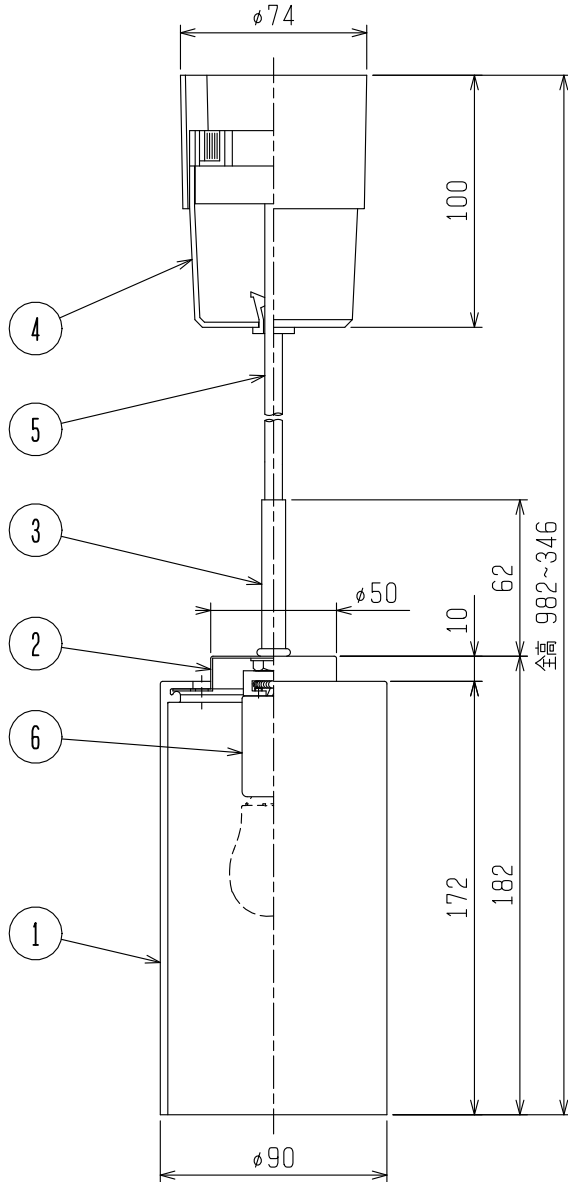

検認	8				
濱田	7				
	6	ランプソケット	磁器	1	E17
照査	5	吊下コード	ビニールコード	1	白色(0.75mm ² ×2)
齋藤	4	シーリングカバー	プラスチック	1	白色
	3	飾りパイプ	鋼管 φ9.5	1	ホワイ Bronzeメッキ
設計・改定	2	セード受	鋼板 t0.8	1	ホワイ Bronzeメッキ
渡邊	1	セード	シリコーン	1	乳白色
	部番	品名	材質・材厚	数	備考
2210	CA				

LED小形ペンダント	
形名	EL-PE1706C
点灯方式	電子回路式
定格・電圧	1 100V
定格	-
周波数	50/60 Hz
適合ランプ	LED電球: LDA8L-G-E17/60/S (三菱電機照明製) LDA8N-G-E17/60/S (ランプ別売り) LDA7L-G-E17/60/S LDA7N-G-E17/60/S LDA5L-G-E17/40/S LDA5N-G-E17/40/S LDA4L-G-E17/40/S-PS LDA4N-G-E17-40/S-PS LDA5L-G-E17/40/D/S (調光可) LDA5N-G-E17/40/D/S (調光可)
W.数	最大7.6W×1
器具質量	約 0.4 kg (ランプ、包装箱は含みません)
図番	EY24422-D