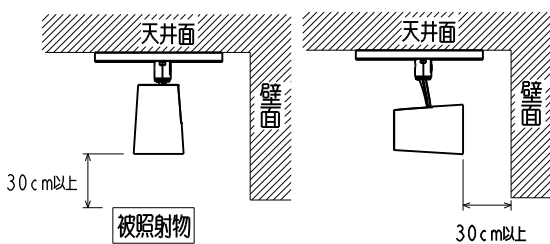

⚠ 安全に関するご注意

- 一般屋内用器具です。
屋外や水気や湿気のある場所では使用できません。
また、腐食性ガスの発生する場所では使用できません。
絶縁不良による感電や火災・落下の原因となります。
- ライティングダクト専用器具です。
壁面、傾斜天井、床面に取付けた配線ダクトには取付けしないでください。
指定方向以外の取付けは落下・火災の原因となります。
- 周囲温度は5~35℃の範囲でご使用ください。
- 高温(35℃を超える)高湿(85%RHを超える)、粉じん、油煙の多い場所
強い振動・衝撃のある場所では使用できません。火災・感電・落下の原因となります。
- 展示業務用照明器具です。温度が高い箇所があり、触れるとやけどの原因となります。
人の手の届く場所には設置しないでください。
- LED光源を直視しないでください。長時間直視すると目を傷める原因となります。
- 定格電源電圧以外では使用しないでください。過熱して火災の原因となります。
- 被照射面との距離は30cm以上離してください。
被照射物の変形、変色の原因となります。