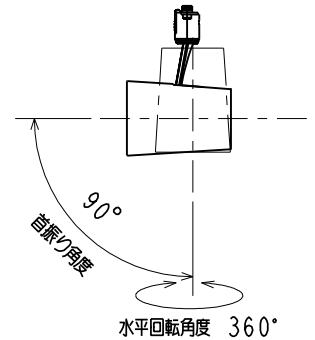

グリーン購入法適合

この器具は環境配慮型照明器具です。
器具の本体などの構造部品はクロムフリー鋼板、
器具内配線は鉛フリー電線を使用しています。

彩明
SAIMEI

⚠ 安全に関するご注意

- 一般屋内用器具です。
屋外や水気や湿気のある場所では使用できません。
また、腐食性ガスの発生する場所では使用できません。
絶縁不良による感電や火災・落下の原因となります。
- ライティングダクト専用器具です。
壁面、傾斜天井、床面に取付けた配線ダクトには取付けしないでください。
指定方向以外の取付けは落下・火災の原因となります。
- 周囲温度は5～35℃の範囲でご使用ください。
- 高温（35℃を超える）高湿（85%RHを超える）、粉じん、油煙の多い場所
強い振動・衝撃のある場所では使用できません。火災・感電・落下の原因となります。
- 展示業務用照明器具です。温度が高い箇所があり、触れるとやけどの原因となります。
人の手の届く場所には設置しないでください。
- LED光源を直視しないでください。長時間直視すると目を傷める原因となります。
- 定格電源電圧以外では使用しないでください。過熱して火災の原因となります。
- 被照射面との距離は30cm以上離してください。
被照射物の変形、変色の原因となります。

LEDスポットライト			
形名	EL-SL20021WW/K		
点灯方式	電子回路式	用途	屋内用
定格・電圧	1	100V	
入力電流	0.216A		
定格消費電力	21.2W		
定格	HN	固定	
周波数	50/60Hz	定格光束	2100lm
光源色	ショップホワイト 3500K	演色性	Ra95
器具質量	約 0.9kg (包装箱は含みません)		
図番	EY26903A		

検 認	8				
濱 田	7				
	6	LED		1	
照 査	5	電源ユニット		1	
石 井	4	プラグ	ポリカーボネート	1	
	3	アーム	アルミダイカスト	1	黒色塗装
設計・改定	2	レンズ	アクリル	1	1/2ビーム角：約14°
檜 木	1	本体	アルミダイカスト	1	黒色塗装
	部番	部 品 名	材 質 ・ 材 厚	数	備 考

1905 3D E

単位 mm 第 3 角 法