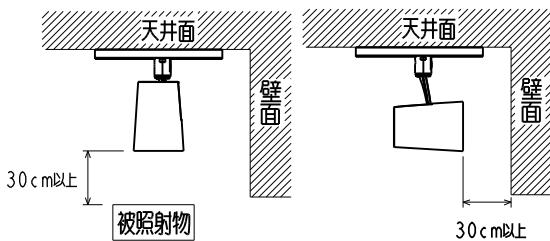

グリーン購入法適合

この器具は環境配慮型照明器具です。
器具の本体などの構造部品はクロムフリー鋼板、
器具内配線は鉛フリー電線を使用しています。

彩明
SAIMEI

⚠ 安全に関するご注意

- 一般屋内用器具です。
屋外や水気や湿気のある場所では使用できません。
また、腐食性ガスの発生する場所では使用できません。
絶縁不良による感電や火災・落下の原因となります。
- ライティングダクト専用器具です。
壁面、傾斜天井、床面に取付けた配線ダクトには取付けしないでください。
指定方向以外の取付けは落下・火災の原因となります。
- 周囲温度は5～35℃の範囲でご使用ください。
- 高温（35℃を超える）高湿（85%RHを超える）、粉じん、油煙の多い場所
強い振動・衝撃のある場所では使用できません。火災・感電・落下の原因となります。
- 展示業務用照明器具です。温度が高い箇所があり、触れるとやけどの原因となります。
人の手の届く場所には設置しないでください。
- LED光源を直視しないでください。長時間直視すると目を傷める原因となります。
- 定格電源電圧以外では使用しないでください。過熱して火災の原因となります。
- 被照射面との距離は30cm以上離してください。
被照射物の変形、変色の原因となります。

LEDスポットライト			
形名	EL-SL20021WW/K		
点灯方式	電子回路式	用途	屋内用
定格・電圧	1	100V	
入力電流	0.216A		
定格消費電力	21.2W		
定格	HN	固定	
周波数	50/60Hz	定格光束	2100lm
光源色	ショップホワイト 3500K	演色性	Ra95
器具質量	約 0.9kg (包装箱は含みません)		
図番	EY26903A		

検 認	8				
濱 田	7				
	6	LED		1	
照 査	5	電源ユニット		1	
石 井	4	プラグ	ポリカーボネート	1	
	3	アーム	アルミダイカスト	1	黒色塗装
設計・改定	2	レンズ	アクリル	1	1/2ビーム角：約14°
檜 木	1	本体	アルミダイカスト	1	黒色塗装
	部番	部 品 名	材 質 ・ 材 厚	数	備 考