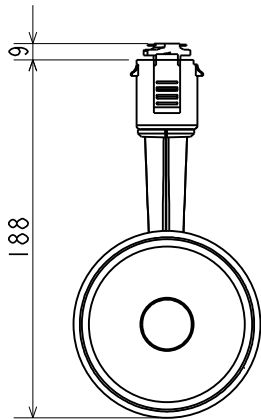

グリーン購入法適合

この器具は環境配慮型照明器具です。
器具の本体などの構造部品はクロムフリー鋼板、
器具内配線は鉛フリー電線を使用しています。

彩明
SAIMEI

⚠ 安全に関するご注意

- 一般屋内用器具です。
屋外や水気や湿気のある場所では使用できません。
また、腐食性ガスの発生する場所では使用できません。
絶縁不良による感電や火災・落下の原因となります。
- ライティングダクト専用器具です。
壁面、傾斜天井、床面に取付けた配線ダクトには取付けしないでください。
指定方向以外の取付けは落下・火災の原因となります。
- 周囲温度は5～35℃の範囲でご使用ください。
- 高温（35℃を超える）高湿（85%RHを超える）、粉じん、油煙の多い場所
強い振動・衝撃のある場所では使用できません。火災・感電・落下の原因となります。
- 展示業務用照明器具です。温度が高い箇所があり、触れるとやけどの原因となります。
人の手の届く場所には設置しないでください。
- LED光源を直視しないでください。長時間直視すると目を傷める原因となります。
- 定格電源電圧以外では使用しないでください。過熱して火災の原因となります。
- 被照射面との距離は30cm以上離してください。
被照射物の変形、変色の原因となります。

LEDスポットライト			
形名	EL-SL20021WW/K		
点灯方式	電子回路式	用途	屋内用
定格・電圧	1	100V	
入力電流	0.216A		
定格消費電力	21.2W		
定格	HN	固定	
周波数	50/60Hz	定格光束	2100lm
光源色	ショップホワイト 3500K	演色性	Ra95
器具質量	約 0.9kg (包装箱は含みません)		
図番	EY26903A		

検 認	8				
濱 田	7				
	6	LED		1	
照 査	5	電源ユニット		1	
石 井	4	プラグ	ポリカーボネート	1	
	3	アーム	アルミダイカスト	1	黒色塗装
設計・改定	2	レンズ	アクリル	1	1/2ビーム角：約14°
檜 木	1	本体	アルミダイカスト	1	黒色塗装
	部番	部 品 名	材 質 ・ 材 厚	数	備 考

1905 3D E

単位 mm 第 3 角 法