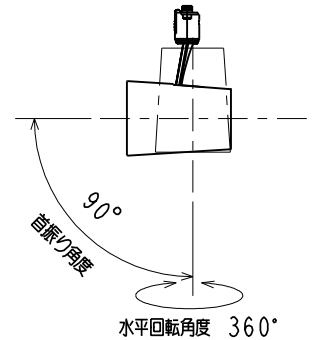

グリーン購入法適合

この器具は環境配慮型照明器具です。
器具の本体などの構造部品はクロムフリー鋼板、
器具内配線は鉛フリー電線を使用しています。

彩明
SAIMEI

⚠ 安全に関するご注意

- 一般屋内用器具です。
屋外や水気や湿気のある場所では使用できません。
また、腐食性ガスの発生する場所では使用できません。
絶縁不良による感電や火災・落下の原因となります。
- ライティングダクト専用器具です。
壁面、傾斜天井、床面に取付けた配線ダクトには取付けしないでください。
指定方向以外の取付けは落下・火災の原因となります。
- 周囲温度は5～35℃の範囲でご使用ください。
- 高温（35℃を超える）高湿（85%RHを超える）、粉じん、油煙の多い場所
強い振動・衝撃のある場所では使用できません。火災・感電・落下の原因となります。
- 展示業務用照明器具です。温度が高い箇所があり、触れるとやけどの原因となります。
人の手の届く場所には設置しないでください。
- LED光源を直視しないでください。長時間直視すると目を傷める原因となります。
- 定格電源電圧以外では使用しないでください。過熱して火災の原因となります。
- 被照射面との距離は30cm以上離してください。
被照射物の変形、変色の原因となります。

LEDスポットライト

形名 EL-SL20021WW/W

点灯方式	電子回路式	用途	屋内用
定格・電圧	1	100V	
入力電流	0.216A		
定格消費電力	21.2W		
定格	HN	固定	
周波数	50/60Hz	定格光束	2100lm
光源色	ショップホワイト 3500K	演色性	Ra95
器具質量	約 0.9kg (包装箱は含みません)		

図番 EY26891A

検 認	8				
濱 田	7				
	6	LED		1	
照 査	5	電源ユニット		1	
石 井	4	プラグ	ポリカーボネート	1	
	3	アーム	アルミダイカスト	1	白色塗装（半ツヤ）
設計・改定	2	レンズ	アクリル	1	1/2ビーム角：約14°
檜 木	1	本体	アルミダイカスト	1	白色塗装
	部番	部 品 名	材 質 ・ 材 厚	数	備 考

1905 3D E

単位 mm 第 3 角 法