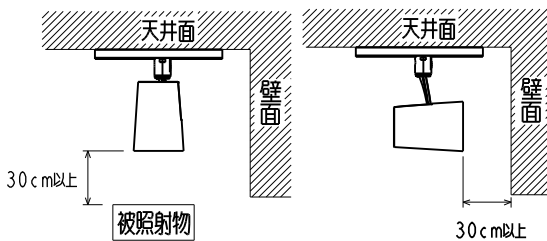

グリーン購入法適合

この器具は環境配慮型照明器具です。
器具の本体などの構造部品はクロムフリー鋼板、
器具内配線は鉛フリー電線を使用しています。

彩明
SAIMEI

⚠ 安全に関するご注意

- 一般屋内用器具です。
屋外や水気や湿気のある場所では使用できません。
また、腐食性ガスの発生する場所では使用できません。
絶縁不良による感電や火災・落下の原因となります。
- ライティングダクト専用器具です。
壁面、傾斜天井、床面に取付けた配線ダクトには取付けしないでください。
指定方向以外の取付けは落下・火災の原因となります。
- 周囲温度は5～35℃の範囲でご使用ください。
- 高温（35℃を超える）高湿（85%RHを超える）、粉じん、油煙の多い場所
強い振動・衝撃のある場所では使用できません。火災・感電・落下の原因となります。
- 展示業務用照明器具です。温度が高い箇所があり、触れるとやけどの原因となります。
人の手の届く場所には設置しないでください。
- LED光源を直視しないでください。長時間直視すると目を傷める原因となります。
- 定格電源電圧以外では使用しないでください。過熱して火災の原因となります。
- 被照射面との距離は30cm以上離してください。
被照射物の変形、変色の原因となります。

LEDスポットライト

形名 EL-SL20021WW/W

点灯方式	電子回路式	用途	屋内用
定格・電圧	1	100V	
入力電流	0.216A		
定格消費電力	21.2W		
定格	HN	固定	
周波数	50/60Hz	定格光束	2100lm
光源色	ショップホワイト 3500K	演色性	Ra95
器具質量	約 0.9kg (包装箱は含みません)		

図番 EY26891A

検 認	8				
濱 田	7				
	6	LED		1	
照 査	5	電源ユニット		1	
石 井	4	プラグ	ポリカーボネート	1	
	3	アーム	アルミダイカスト	1	白色塗装（半ツヤ）
設計・改定	2	レンズ	アクリル	1	1/2ビーム角：約14°
檜 木	1	本体	アルミダイカスト	1	白色塗装
	部番	部 品 名	材 質 ・ 材 厚	数	備 考