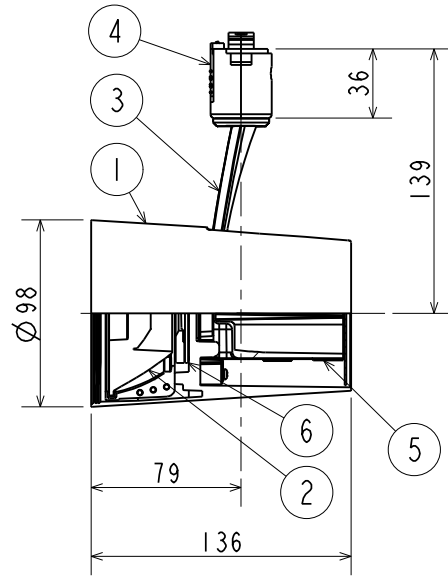

グリーン購入法適合

この器具は環境配慮型照明器具です。
器具の本体などの構造部品はクロムフリー鋼板、
器具内配線は鉛フリー電線を使用しています。

彩明
SAIMEI