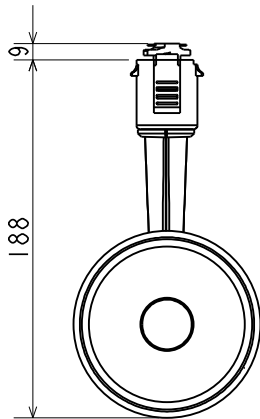

グリーン購入法適合

この器具は環境配慮型照明器具です。
器具の本体などの構造部品はクロムフリー鋼板、
器具内配線は鉛フリー電線を使用しています。

彩明
SAIMEI

⚠ 安全に関するご注意

- 一般屋内用器具です。
屋外や水気や湿気のある場所では使用できません。
また、腐食性ガスの発生する場所では使用できません。
絶縁不良による感電や火災・落下の原因となります。
- ライティングダクト専用器具です。
壁面、傾斜天井、床面に取付けた配線ダクトには取付けしないでください。
指定方向以外の取付けは落下・火災の原因となります。
- 周囲温度は5～35℃の範囲でご使用ください。
- 高温（35℃を超える）高湿（85%RHを超える）、粉じん、油煙の多い場所
強い振動・衝撃のある場所では使用できません。火災・感電・落下の原因となります。
- 展示業務用照明器具です。温度が高い箇所があり、触れるとやけどの原因となります。
人の手の届く場所には設置しないでください。
- LED光源を直視しないでください。長時間直視すると目を傷める原因となります。
- 定格電源電圧以外では使用しないでください。過熱して火災の原因となります。
- 被照射面との距離は30cm以上離してください。
被照射物の変形、変色の原因となります。

LEDスポットライト

形名 EL-SL20021WW/W

点灯方式	電子回路式	用途	屋内用
定格・電圧	1	100V	
入力電流	0.216A		
定格消費電力	21.2W		
定格	HN	固定	
周波数	50/60Hz	定格光束	2100lm
光源色	ショップホワイト 3500K	演色性	Ra95
器具質量	約 0.9kg (包装箱は含みません)		

図番 EY26891A

検 認	8				
濱 田	7				
	6	LED		1	
照 査	5	電源ユニット		1	
石 井	4	プラグ	ポリカーボネート	1	
	3	アーム	アルミダイカスト	1	白色塗装（半ツヤ）
設計・改定	2	レンズ	アクリル	1	1/2ビーム角：約14°
檜 木	1	本体	アルミダイカスト	1	白色塗装
	部番	部 品 名	材 質 ・ 材 厚	数	備 考

1905 3D E

単位 mm 第 3 角 法