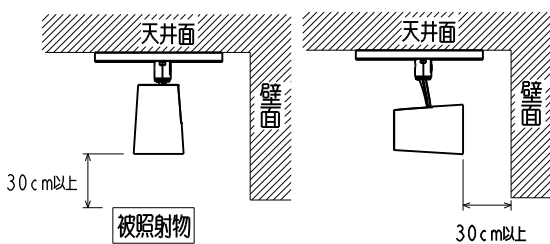

⚠️ 安全に関するご注意

- 一般屋内用器具です。  
屋外や水気や湿気のある場所では使用できません。  
また、腐食性ガスの発生する場所では使用できません。  
絶縁不良による感電や火災・落下の原因となります。
- ライティングダクト専用器具です。  
壁面、傾斜天井、床面に取付けた配線ダクトには取付けしないでください。  
指定方向以外の取付けは落下・火災の原因となります。
- 周囲温度は5~35℃の範囲でご使用ください。
- 高温(35℃を超える)高湿(85%RHを超える)、粉じん、油煙の多い場所  
強い振動・衝撃のある場所では使用できません。火災・感電・落下の原因となります。
- 展示業務用照明器具です。温度が高い箇所があり、触れるとやけどの原因となります。  
人の手の届く場所には設置しないでください。
- LED光源を直視しないでください。長時間直視すると目を傷める原因となります。
- 定格電源電圧以外では使用しないでください。過熱して火災の原因となります。
- 被照射面との距離は30cm以上離してください。  
被照射物の変形、変色の原因となります。

LEDスポットライト  
形名 EL-SL20022W/K

検 認	8				点灯方式	電子回路式	用途	屋内用
濱田	7				定格・電圧	1	100V	
	6	LED		1	入力電流		0.216A	
照 査	5	電源ユニット		1	定格消費電力		21.2W	
石井	4	プラグ	ポリカーボネート	1	定 格	HN	固定	
	3	アーム	アルミダイカスト	1	周波数	50/60Hz	定格光束	2270lm
設計・改定	2	レンズ	アクリル	1	光源色	ショップホワイト 4000K	演色性	Ra95
	1	本体	アルミダイカスト	1	器具質量	約 0.9kg (包装箱は含みません)		
檜木	部番	部 品 名	材 質 ・ 材 厚	数	備 考	EY26905A		