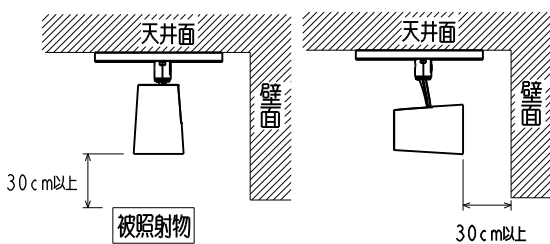

⚠ 安全に関するご注意

- 一般屋内用器具です。  
屋外や水気や湿気のある場所では使用できません。  
また、腐食性ガスの発生する場所では使用できません。  
絶縁不良による感電や火災・落下の原因となります。
- ライティングダクト専用器具です。  
壁面、傾斜天井、床面に取付けた配線ダクトには取付けしないでください。  
指定方向以外の取付けは落下・火災の原因となります。
- 周囲温度は5~35℃の範囲でご使用ください。
- 高温(35℃を超える)・高湿(85%RHを超える)、粉じん、油煙の多い場所  
強い振動・衝撃のある場所では使用できません。火災・感電・落下の原因となります。
- 展示業務用照明器具です。温度が高い箇所があり、触れるとやけどの原因となります。  
人の手の届く場所には設置しないでください。
- LED光源を直視しないでください。長時間直視すると目を傷める原因となります。
- 定格電源電圧以外では使用しないでください。過熱して火災の原因となります。
- 被照射面との距離は30cm以上離してください。  
被照射物の変形、変色の原因となります。

LEDスポットライト

形名 **EL-SL20022W/W**

点灯方式	電子回路式	用途	屋内用
定格・電圧	1	100V	
入力電流	0.216A		
定格消費電力	21.2W		
定格	HN	固定	
周波数	50/60Hz	定格光束	2270lm
光源色	ショップホワイト 4000K	演色性	Ra95
器具質量	約 0.9kg (包装箱は含みません)		

図番 **EY26893A**

検 認	8				
濱 田	7				
	6	LED		1	
照 査	5	電源ユニット		1	
石 井	4	プラグ	ポリカーボネート	1	
	3	アーム	アルミダイカスト	1	白色塗装(半ツヤ)
設計・改定	2	レンズ	アクリル	1	1/2ビーム角:約19°
檜 木	1	本体	アルミダイカスト	1	白色塗装
	部番	部 品 名	材 質 ・ 材 厚	数	備 考