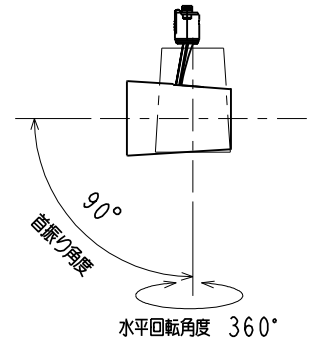

グリーン購入法適合

この器具は環境配慮型照明器具です。
器具の本体などの構造部品はクロムフリー鋼板、
器具内配線は鉛フリー電線を使用しています。

彩明
SAIMEI

⚠ 安全に関するご注意

- 一般屋内用器具です。
屋外や水気や湿気のある場所では使用できません。
また、腐食性ガスの発生する場所では使用できません。
絶縁不良による感電や火災・落下の原因となります。
- ライティングダクト専用器具です。
壁面、傾斜天井、床面に取付けた配線ダクトには取付けしないでください。
指定方向以外の取付けは落下・火災の原因となります。
- 周囲温度は5~35℃の範囲でご使用ください。
- 高温（35℃を超える）高湿（85%RHを超える）、粉じん、油煙の多い場所
強い振動・衝撃のある場所では使用できません。火災・感電・落下の原因となります。
- 展示業務用照明器具です。温度が高い箇所があり、触れるとやけどの原因となります。
人の手の届く場所には設置しないでください。
- LED光源を直視しないでください。長時間直視すると目を傷める原因となります。
- 定格電源電圧以外では使用しないでください。過熱して火災の原因となります。
- 被照射面との距離は30cm以上離してください。
被照射物の変形、変色の原因となります。

LEDスポットライト			
形名	EL-SL20022WW/K		
点灯方式	電子回路式	用途	屋内用
定格・電圧	1	100V	
入力電流	0.216A		
定格消費電力	21.2W		
定格	HN	固定	
周波数	50/60Hz	定格光束	2260lm
光源色	ショップホワイト 3500K	演色性	Ra95
器具質量	約 0.9kg (包装箱は含みません)		
図番	EY26906A		

検 認	8				
濱 田	7				
	6	LED		1	
照 査	5	電源ユニット		1	
石 井	4	プラグ	ポリカーボネート	1	
	3	アーム	アルミダイカスト	1	黒色塗装
設計・改定	2	レンズ	アクリル	1	1/2ビーム角：約19°
檜 木	1	本体	アルミダイカスト	1	黒色塗装
	部番	部 品 名	材 質 ・ 材 厚	数	備 考

1905 3D E

単位 mm 第 3 角 法