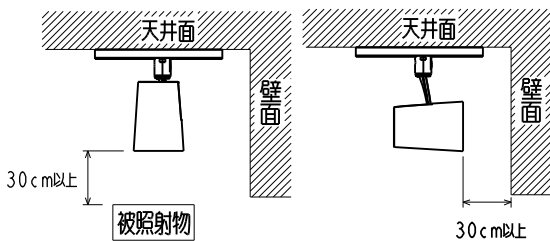

グリーン購入法適合

この器具は環境配慮型照明器具です。
器具の本体などの構造部品はクロムフリー鋼板、
器具内配線は鉛フリー電線を使用しています。

彩明
SAIMEI

⚠ 安全に関するご注意

- 一般屋内用器具です。
屋外や水気や湿気のある場所では使用できません。
また、腐食性ガスの発生する場所では使用できません。
絶縁不良による感電や火災・落下の原因となります。
- ライティングダクト専用器具です。
壁面、傾斜天井、床面に取付けた配線ダクトには取付けしないでください。
指定方向以外の取付けは落下・火災の原因となります。
- 周囲温度は5~35℃の範囲でご使用ください。
- 高温（35℃を超える）高湿（85%RHを超える）、粉じん、油煙の多い場所
強い振動・衝撃のある場所では使用できません。火災・感電・落下の原因となります。
- 展示業務用照明器具です。温度が高い箇所があり、触れるとやけどの原因となります。
人の手の届く場所には設置しないでください。
- LED光源を直視しないでください。長時間直視すると目を傷める原因となります。
- 定格電源電圧以外では使用しないでください。過熱して火災の原因となります。
- 被照射面との距離は30cm以上離してください。
被照射物の変形、変色の原因となります。

LEDスポットライト			
形名	EL-SL20022WW/K		
点灯方式	電子回路式	用途	屋内用
定格・電圧	1	100V	
入力電流	0.216A		
定格消費電力	21.2W		
定格	HN	固定	
周波数	50/60Hz	定格光束	2260lm
光源色	ショップホワイト 3500K	演色性	Ra95
器具質量	約 0.9kg (包装箱は含みません)		
図番	EY26906A		

検 認	8				
濱 田	7				
	6	LED		1	
照 査	5	電源ユニット		1	
石 井	4	プラグ	ポリカーボネート	1	
	3	アーム	アルミダイカスト	1	黒色塗装
設計・改定	2	レンズ	アクリル	1	1/2ビーム角：約19°
檜 木	1	本体	アルミダイカスト	1	黒色塗装
	部番	部 品 名	材 質 ・ 材 厚	数	備 考