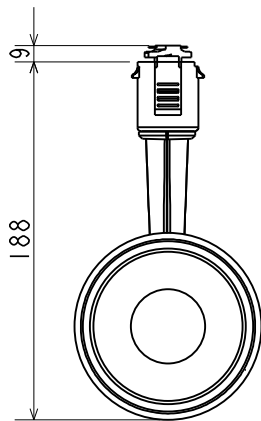

グリーン購入法適合

この器具は環境配慮型照明器具です。
器具の本体などの構造部品はクロムフリー鋼板、
器具内配線は鉛フリー電線を使用しています。

彩明
SAIMEI

⚠ 安全に関するご注意

- 一般屋内用器具です。
屋外や水気や湿気のある場所では使用できません。
また、腐食性ガスの発生する場所では使用できません。
絶縁不良による感電や火災・落下の原因となります。
- ライティングダクト専用器具です。
壁面、傾斜天井、床面に取付けた配線ダクトには取付けしないでください。
指定方向以外の取付けは落下・火災の原因となります。
- 周囲温度は5~35℃の範囲でご使用ください。
- 高温（35℃を超える）高湿（85%RHを超える）、粉じん、油煙の多い場所
強い振動・衝撃のある場所では使用できません。火災・感電・落下の原因となります。
- 展示業務用照明器具です。温度が高い箇所があり、触れるとやけどの原因となります。
人の手の届く場所には設置しないでください。
- LED光源を直視しないでください。長時間直視すると目を傷める原因となります。
- 定格電源電圧以外では使用しないでください。過熱して火災の原因となります。
- 被照射面との距離は30cm以上離してください。
被照射物の変形、変色の原因となります。

LEDスポットライト			
形名	EL-SL20022WW/K		
点灯方式	電子回路式	用途	屋内用
定格・電圧	1	100V	
入力電流	0.216A		
定格消費電力	21.2W		
定格	HN	固定	
周波数	50/60Hz	定格光束	2260lm
光源色	ショップホワイト 3500K	演色性	Ra95
器具質量	約 0.9kg (包装箱は含みません)		
図番	EY26906A		

検 認	8				
濱 田	7				
	6	LED		1	
照 査	5	電源ユニット		1	
石 井	4	プラグ	ポリカーボネート	1	
	3	アーム	アルミダイカスト	1	黒色塗装
設計・改定	2	レンズ	アクリル	1	1/2ビーム角：約19°
檜 木	1	本体	アルミダイカスト	1	黒色塗装
	部番	部 品 名	材 質 ・ 材 厚	数	備 考

1905 3D E

単位 mm 第 3 角 法