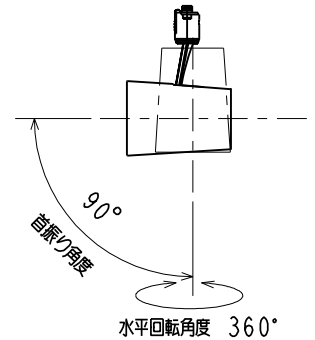

グリーン購入法適合

この器具は環境配慮型照明器具です。
器具の本体などの構造部品はクロムフリー鋼板、
器具内配線は鉛フリー電線を使用しています。

彩明
SAIMEI

⚠️ 安全に関するご注意

- 一般屋内用器具です。
屋外や水気や湿気のある場所では使用できません。
また、腐食性ガスの発生する場所では使用できません。
絶縁不良による感電や火災・落下の原因となります。
- ライティングダクト専用器具です。
壁面、傾斜天井、床面に取付けた配線ダクトには取付けしないでください。
指定方向以外の取付けは落下・火災の原因となります。
- 周囲温度は5～35℃の範囲でご使用ください。
- 高温（35℃を超える）高湿（85%RHを超える）、粉じん、油煙の多い場所
強い振動・衝撃のある場所では使用できません。火災・感電・落下の原因となります。
- 展示業務用照明器具です。温度が高い箇所があり、触れるとやけどの原因となります。
人の手の届く場所には設置しないでください。
- LED光源を直視しないでください。長時間直視すると目を傷める原因となります。
- 定格電源電圧以外では使用しないでください。過熱して火災の原因となります。
- 被照射面との距離は30cm以上離してください。
被照射物の変形、変色の原因となります。

LEDスポットライト			
形名	EL-SL20022WW/W		
点灯方式	電子回路式	用途	屋内用
定格・電圧	1	100V	
入力電流	0.216A		
定格消費電力	21.2W		
定格	HN	固定	
周波数	50/60Hz	定格光束	2260lm
光源色	ショップホワイト 3500K	演色性	Ra95
器具質量	約 0.9kg (包装箱は含みません)		
図番	EY26894A		

検 査	部 番	部 品 名	材 質 ・ 材 厚	数	備 考
8					
7					
6	LED			1	
5	電源ユニット			1	
4	プラグ	ポリカーボネート		1	
3	アーム	アルミダイカスト		1	白色塗装（半ツヤ）
2	レンズ	アクリル		1	1/2ビーム角：約19°
1	本体	アルミダイカスト		1	白色塗装

1905 3D E

単位 mm 第 3 角 法