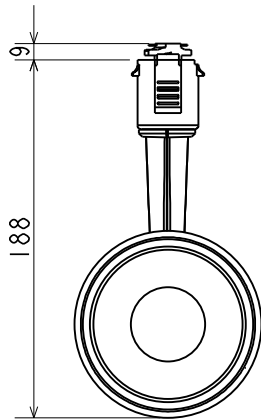

グリーン購入法適合

この器具は環境配慮型照明器具です。
器具の本体などの構造部品はクロムフリー鋼板、
器具内配線は鉛フリー電線を使用しています。

彩明
SAIMEI

⚠️ 安全に関するご注意

- 一般屋内用器具です。
屋外や水気や湿気のある場所では使用できません。
また、腐食性ガスの発生する場所では使用できません。
絶縁不良による感電や火災・落下の原因となります。
- ライティングダクト専用器具です。
壁面、傾斜天井、床面に取付けた配線ダクトには取付けしないでください。
指定方向以外の取付けは落下・火災の原因となります。
- 周囲温度は5～35℃の範囲でご使用ください。
- 高温（35℃を超える）高湿（85%RHを超える）、粉じん、油煙の多い場所
強い振動・衝撃のある場所では使用できません。火災・感電・落下の原因となります。
- 展示業務用照明器具です。温度が高い箇所があり、触れるとやけどの原因となります。
人の手の届く場所には設置しないでください。
- LED光源を直視しないでください。長時間直視すると目を傷める原因となります。
- 定格電源電圧以外では使用しないでください。過熱して火災の原因となります。
- 被照射面との距離は30cm以上離してください。
被照射物の変形、変色の原因となります。

LEDスポットライト			
形名	EL-SL20022WW/W		
点灯方式	電子回路式	用途	屋内用
定格・電圧	1	100V	
入力電流	0.216A		
定格消費電力	21.2W		
定格	HN	固定	
周波数	50/60Hz	定格光束	2260lm
光源色	ショップホワイト 3500K	演色性	Ra95
器具質量	約 0.9kg (包装箱は含みません)		
図番	EY26894A		

検 査	部 番	部 品 名	材 質 ・ 材 厚	数	備 考
8					
7					
6	LED			1	
5	電源ユニット			1	
4	プラグ	ポリカーボネート		1	
3	アーム	アルミダイカスト		1	白色塗装（半ツヤ）
2	レンズ	アクリル		1	1/2ビーム角：約19°
1	本体	アルミダイカスト		1	白色塗装

1905 3D E

単位 mm 第 3 角 法