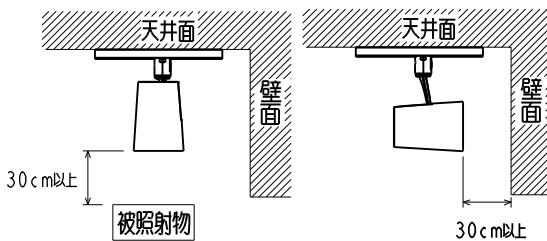

グリーン購入法適合

この器具は環境配慮型照明器具です。
器具の本体などの構造部品はクロムフリー鋼板、
器具内配線は鉛フリー電線を使用しています。

彩明
SAIMEI

⚠️ 安全に関するご注意

- 一般屋内用器具です。
屋外や水気や湿気のある場所では使用できません。
また、腐食性ガスの発生する場所では使用できません。
絶縁不良による感電や火災・落下の原因となります。
- ライティングダクト専用器具です。
壁面、傾斜天井、床面に取付けた配線ダクトには取付けしないでください。
指定方向以外の取付けは落下・火災の原因となります。
- 周囲温度は5～35℃の範囲でご使用ください。
- 高温（35℃を超える）高湿（85%RHを超える）、粉じん、油煙の多い場所
強い振動・衝撃のある場所では使用できません。火災・感電・落下の原因となります。
- 展示業務用照明器具です。温度が高い箇所があり、触れるとやけどの原因となります。
人の手の届く場所には設置しないでください。
- LED光源を直視しないでください。長時間直視すると目を傷める原因となります。
- 定格電源電圧以外では使用しないでください。過熱して火災の原因となります。
- 被照射面との距離は30cm以上離してください。
被照射物の変形、変色の原因となります。

LEDスポットライト			
形名	EL-SL20022WW/W		
点灯方式	電子回路式	用途	屋内用
定格・電圧	1	100V	
入力電流	0.216A		
定格消費電力	21.2W		
定格	HN	固定	
周波数	50/60Hz	定格光束	2260lm
光源色	ショップホワイト 3500K	演色性	Ra95
器具質量	約 0.9kg (包装箱は含みません)		
図番	EY26894A		

検 査	部 番	部 品 名	材 質 ・ 材 厚	数	備 考
8					
7					
6	LED			1	
5	電源ユニット			1	
4	プラグ	ポリカーボネート		1	
3	アーム	アルミダイカスト		1	白色塗装（半ツヤ）
2	レンズ	アクリル		1	1/2ビーム角：約19°
1	本体	アルミダイカスト		1	白色塗装