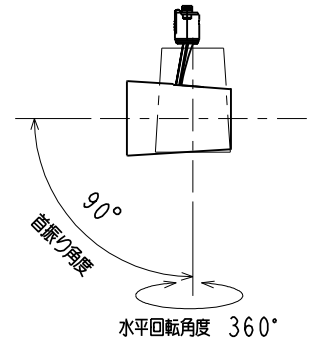

グリーン購入法適合

この器具は環境配慮型照明器具です。  
器具の本体などの構造部品はクロムフリー鋼板、  
器具内配線は鉛フリー電線を使用しています。

彩明  
SAIMEI

⚠ 安全に関するご注意

- 一般屋内用器具です。  
屋外や水気や湿気のある場所では使用できません。  
また、腐食性ガスの発生する場所では使用できません。  
絶縁不良による感電や火災・落下の原因となります。
- ライティングダクト専用器具です。  
壁面、傾斜天井、床面に取付けた配線ダクトには取付けしないでください。  
指定方向以外の取付けは落下・火災の原因となります。
- 周囲温度は5～35℃の範囲でご使用ください。
- 高温（35℃を超える）高湿（85%RHを超える）、粉じん、油煙の多い場所  
強い振動・衝撃のある場所では使用できません。火災・感電・落下の原因となります。
- 展示業務用照明器具です。温度が高い箇所があり、触れるとやけどの原因となります。  
人の手の届く場所には設置しないでください。
- LED光源を直視しないでください。長時間直視すると目を傷める原因となります。
- 定格電源電圧以外では使用しないでください。過熱して火災の原因となります。
- 被照射面との距離は30cm以上離してください。  
被照射物の変形、変色の原因となります。

LEDスポットライト			
形名	EL-SL20023L/K		
点灯方式	電子回路式	用途	屋内用
定格・電圧	1	100V	
入力電流	0.216A		
定格消費電力	21.2W		
定格	HN	固定	
周波数	50/60Hz	定格光束	2070lm
光源色	ショップホワイト 3000K	演色性	Ra95
器具質量	約 0.9kg (包装箱は含みません)		
図番	EY26910A		

検 認	8				
濱 田	7				
	6	LED		1	
照 査	5	電源ユニット		1	
石 井	4	プラグ	ポリカーボネート	1	
	3	アーム	アルミダイカスト	1	黒色塗装
設計・改定	2	レンズ	アクリル	1	1/2ビーム角：約30°
檜 木	1	本体	アルミダイカスト	1	黒色塗装
	部番	部 品 名	材 質 ・ 材 厚	数	備 考

1905 3D E

単位 mm 第 3 角 法