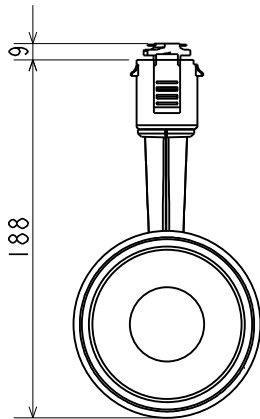

グリーン購入法適合

この器具は環境配慮型照明器具です。  
器具の本体などの構造部品はクロムフリー鋼板、  
器具内配線は鉛フリー電線を使用しています。

彩明  
SAIMEI

⚠ 安全に関するご注意

- 一般屋内用器具です。  
屋外や水気や湿気のある場所では使用できません。  
また、腐食性ガスの発生する場所では使用できません。  
絶縁不良による感電や火災・落下の原因となります。
- ライティングダクト専用器具です。  
壁面、傾斜天井、床面に取付けた配線ダクトには取付けしないでください。  
指定方向以外の取付けは落下・火災の原因となります。
- 周囲温度は5～35℃の範囲でご使用ください。
- 高温（35℃を超える）高湿（85%RHを超える）、粉じん、油煙の多い場所  
強い振動・衝撃のある場所では使用できません。火災・感電・落下の原因となります。
- 展示業務用照明器具です。温度が高い箇所があり、触れるとやけどの原因となります。  
人の手の届く場所には設置しないでください。
- LED光源を直視しないでください。長時間直視すると目を傷める原因となります。
- 定格電源電圧以外では使用しないでください。過熱して火災の原因となります。
- 被照射面との距離は30cm以上離してください。  
被照射物の変形、変色の原因となります。

LEDスポットライト			
形名	EL-SL20023L/K		
点灯方式	電子回路式	用途	屋内用
定格・電圧	1	100V	
入力電流	0.216A		
定格消費電力	21.2W		
定格	HN	固定	
周波数	50/60Hz	定格光束	2070lm
光源色	ショップホワイト 3000K	演色性	Ra95
器具質量	約 0.9kg (包装箱は含みません)		
図番	EY26910A		

検 認	8				
濱 田	7				
	6	LED		1	
照 査	5	電源ユニット		1	
石 井	4	プラグ	ポリカーボネート	1	
	3	アーム	アルミダイカスト	1	黒色塗装
設計・改定	2	レンズ	アクリル	1	1/2ビーム角：約30°
檜 木	1	本体	アルミダイカスト	1	黒色塗装
	部番	部 品 名	材 質 ・ 材 厚	数	備 考

1905 3D E

単位 mm 第 3 角 法