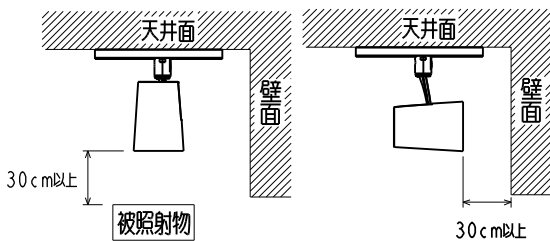

グリーン購入法適合

この器具は環境配慮型照明器具です。  
器具の本体などの構造部品はクロムフリー鋼板、  
器具内配線は鉛フリー電線を使用しています。

彩明  
SAIMEI

⚠ 安全に関するご注意

- 一般屋内用器具です。  
屋外や水気や湿気のある場所では使用できません。  
また、腐食性ガスの発生する場所では使用できません。  
絶縁不良による感電や火災・落下の原因となります。
- ライティングダクト専用器具です。  
壁面、傾斜天井、床面に取付けた配線ダクトには取付けしないでください。  
指定方向以外の取付けは落下・火災の原因となります。
- 周囲温度は5～35℃の範囲でご使用ください。
- 高温（35℃を超える）高湿（85%RHを超える）、粉じん、油煙の多い場所  
強い振動・衝撃のある場所では使用できません。火災・感電・落下の原因となります。
- 展示業務用照明器具です。温度が高い箇所があり、触れるとやけどの原因となります。  
人の手の届く場所には設置しないでください。
- LED光源を直視しないでください。長時間直視すると目を傷める原因となります。
- 定格電源電圧以外では使用しないでください。過熱して火災の原因となります。
- 被照射面との距離は30cm以上離してください。  
被照射物の変形、変色の原因となります。

LEDスポットライト			
形名	EL-SL20023L/K		
点灯方式	電子回路式	用途	屋内用
定格・電圧	1	100V	
入力電流	0.216A		
定格消費電力	21.2W		
定格	HN	固定	
周波数	50/60Hz	定格光束	2070lm
光源色	ショップホワイト 3000K	演色性	Ra95
器具質量	約 0.9kg (包装箱は含みません)		
図番	EY26910A		

検 認	8				
濱 田	7				
	6	LED		1	
照 査	5	電源ユニット		1	
石 井	4	プラグ	ポリカーボネート	1	
	3	アーム	アルミダイカスト	1	黒色塗装
設計・改定	2	レンズ	アクリル	1	1/2ビーム角：約30°
檜 木	1	本体	アルミダイカスト	1	黒色塗装
	部番	部 品 名	材 質 ・ 材 厚	数	備 考