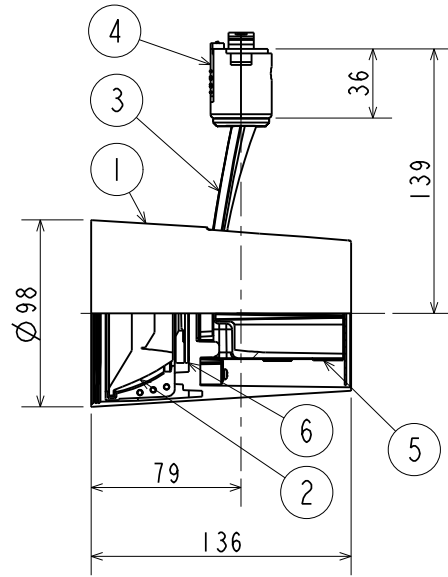

グリーン購入法適合

この器具は環境配慮型照明器具です。
器具の本体などの構造部品はクロムフリー鋼板、
器具内配線は鉛フリー電線を使用しています。

彩明
SAIMEI