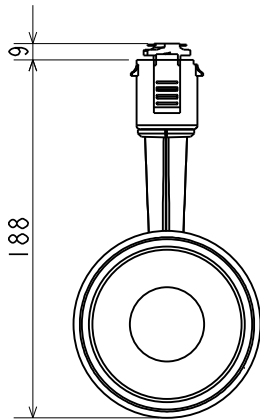

グリーン購入法適合

この器具は環境配慮型照明器具です。
器具の本体などの構造部品はクロムフリー鋼板、
器具内配線は鉛フリー電線を使用しています。

彩明
SAIMEI

⚠ 安全に関するご注意

- 一般屋内用器具です。
屋外や水気や湿気のある場所では使用できません。
また、腐食性ガスの発生する場所では使用できません。
絶縁不良による感電や火災・落下の原因となります。
- ライティングダクト専用器具です。
壁面、傾斜天井、床面に取付けた配線ダクトには取付けしないでください。
指定方向以外の取付けは落下・火災の原因となります。
- 周囲温度は5～35℃の範囲でご使用ください。
- 高温（35℃を超える）高湿（85%RHを超える）、粉じん、油煙の多い場所
強い振動・衝撃のある場所では使用できません。火災・感電・落下の原因となります。
- 展示業務用照明器具です。温度が高い箇所があり、触れるとやけどの原因となります。
人の手の届く場所には設置しないでください。
- LED光源を直視しないでください。長時間直視すると目を傷める原因となります。
- 定格電源電圧以外では使用しないでください。過熱して火災の原因となります。
- 被照射面との距離は30cm以上離してください。
被照射物の変形、変色の原因となります。

| | | | |
|------------|------------------------|------|--------|
| LEDスポットライト | | | |
| 形名 | EL-SL20023L/W | | |
| 点灯方式 | 電子回路式 | 用途 | 屋内用 |
| 定格・電圧 | 1 | 100V | |
| 入力電流 | 0.216A | | |
| 定格消費電力 | 21.2W | | |
| 定格 | HN | 固定 | |
| 周波数 | 50/60Hz | 定格光束 | 2070lm |
| 光源色 | ショップホワイト 3000K | 演色性 | Ra95 |
| 器具質量 | 約 0.9kg (包装箱は含みません) | | |
| 図番 | EY26898A | | |

| | | | | | |
|-------|----|--------|-----------|---|--------------|
| 検 認 | 8 | | | | |
| 濱 田 | 7 | | | | |
| | 6 | LED | | 1 | |
| 照 査 | 5 | 電源ユニット | | 1 | |
| 石 井 | 4 | プラグ | ポリカーボネート | 1 | |
| | 3 | アーム | アルミダイカスト | 1 | 白色塗装（半ツヤ） |
| 設計・改定 | 2 | レンズ | アクリル | 1 | 1/2ビーム角：約30° |
| 檜 木 | 1 | 本体 | アルミダイカスト | 1 | 白色塗装 |
| | 部番 | 部 品 名 | 材 質 ・ 材 厚 | 数 | 備 考 |

1905 3D E

単位 mm 第 3 角 法