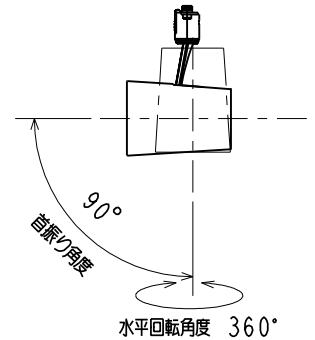

グリーン購入法適合

この器具は環境配慮型照明器具です。
器具の本体などの構造部品はクロムフリー鋼板、
器具内配線は鉛フリー電線を使用しています。

彩明
SAIMEI

⚠ 安全に関するご注意

- 一般屋内用器具です。
屋外や水気や湿気のある場所では使用できません。
また、腐食性ガスの発生する場所では使用できません。
絶縁不良による感電や火災・落下の原因となります。
- ライティングダクト専用器具です。
壁面、傾斜天井、床面に取付けた配線ダクトには取付けしないでください。
指定方向以外の取付けは落下・火災の原因となります。
- 周囲温度は5～35℃の範囲でご使用ください。
- 高温（35℃を超える）高湿（85%RHを超える）、粉じん、油煙の多い場所
強い振動・衝撃のある場所では使用できません。火災・感電・落下の原因となります。
- 展示業務用照明器具です。温度が高い箇所があり、触れるとやけどの原因となります。
人の手の届く場所には設置しないでください。
- LED光源を直視しないでください。長時間直視すると目を傷める原因となります。
- 定格電源電圧以外では使用しないでください。過熱して火災の原因となります。
- 被照射面との距離は30cm以上離してください。
被照射物の変形、変色の原因となります。

1905 3D E

単位 mm 第 3 角 法