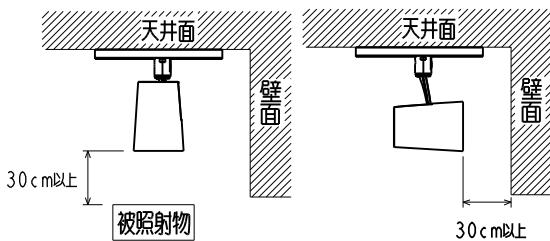

グリーン購入法適合

この器具は環境配慮型照明器具です。
器具の本体などの構造部品はクロムフリー鋼板、
器具内配線は鉛フリー電線を使用しています。

彩明
SAIMEI

⚠ 安全に関するご注意

- 一般屋内用器具です。
屋外や水気や湿気のある場所では使用できません。
また、腐食性ガスの発生する場所では使用できません。
絶縁不良による感電や火災・落下の原因となります。
- ライティングダクト専用器具です。
壁面、傾斜天井、床面に取付けた配線ダクトには取付けしないでください。
指定方向以外の取付けは落下・火災の原因となります。
- 周囲温度は5～35℃の範囲でご使用ください。
- 高温（35℃を超える）高湿（85%RHを超える）、粉じん、油煙の多い場所
強い振動・衝撃のある場所では使用できません。火災・感電・落下の原因となります。
- 展示業務用照明器具です。温度が高い箇所があり、触れるとやけどの原因となります。
人の手の届く場所には設置しないでください。
- LED光源を直視しないでください。長時間直視すると目を傷める原因となります。
- 定格電源電圧以外では使用しないでください。過熱して火災の原因となります。
- 被照射面との距離は30cm以上離してください。
被照射物の変形、変色の原因となります。