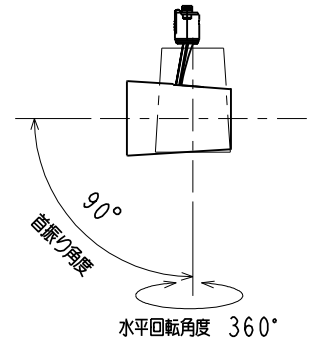

グリーン購入法適合

この器具は環境配慮型照明器具です。
器具の本体などの構造部品はクロムフリー鋼板、
器具内配線は鉛フリー電線を使用しています。

彩明
SAIMEI

⚠ 安全に関するご注意

- 一般屋内用器具です。
屋外や水気や湿気のある場所では使用できません。
また、腐食性ガスの発生する場所では使用できません。
絶縁不良による感電や火災・落下の原因となります。
- ライティングダクト専用器具です。
壁面、傾斜天井、床面に取付けた配線ダクトには取付けしないでください。
指定方向以外の取付けは落下・火災の原因となります。
- 周囲温度は5~35℃の範囲でご使用ください。
- 高温（35℃を超える）高湿（85%RHを超える）、粉じん、油煙の多い場所
強い振動・衝撃のある場所では使用できません。火災・感電・落下の原因となります。
- 展示業務用照明器具です。温度が高い箇所があり、触れるとやけどの原因となります。
人の手の届く場所には設置しないでください。
- LED光源を直視しないでください。長時間直視すると目を傷める原因となります。
- 定格電源電圧以外では使用しないでください。過熱して火災の原因となります。
- 被照射面との距離は30cm以上離してください。
被照射物の変形、変色の原因となります。

LEDスポットライト			
形名	EL-SL20023WW/K		
点灯方式	電子回路式	用途	屋内用
定格・電圧	1	100V	
入力電流	0.216A		
定格消費電力	21.2W		
定格	HN	固定	
周波数	50/60Hz	定格光束	2130lm
光源色	ショップホワイト 3500K	演色性	Ra95
器具質量	約 0.9kg (包装箱は含みません)		
図番	EY26909A		

検 査	部 番	部 品 名	材 質 ・ 材 厚	数	備 考
8					
7					
6	LED			1	
5	電源ユニット			1	
4	プラグ	ポリカーボネート		1	
3	アーム	アルミダイカスト		1	黒色塗装
2	レンズ	アクリル		1	1/2ビーム角：約30°
1	本体	アルミダイカスト		1	黒色塗装

1905 3D E

単位 mm 第 3 角 法