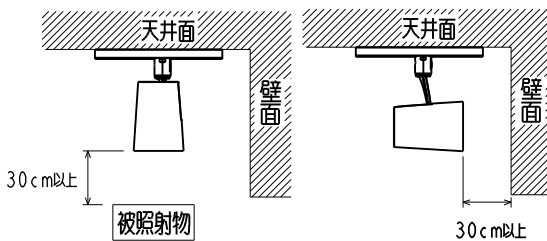

グリーン購入法適合

この器具は環境配慮型照明器具です。
器具の本体などの構造部品はクロムフリー鋼板、
器具内配線は鉛フリー電線を使用しています。

彩明
SAIMEI

⚠ 安全に関するご注意

- 一般屋内用器具です。
屋外や水気や湿気のある場所では使用できません。
また、腐食性ガスの発生する場所では使用できません。
絶縁不良による感電や火災・落下の原因となります。
- ライティングダクト専用器具です。
壁面、傾斜天井、床面に取付けた配線ダクトには取付けしないでください。
指定方向以外の取付けは落下・火災の原因となります。
- 周囲温度は5~35℃の範囲でご使用ください。
- 高温（35℃を超える）高湿（85%RHを超える）、粉じん、油煙の多い場所
強い振動・衝撃のある場所では使用できません。火災・感電・落下の原因となります。
- 展示業務用照明器具です。温度が高い箇所があり、触れるとやけどの原因となります。
人の手の届く場所には設置しないでください。
- LED光源を直視しないでください。長時間直視すると目を傷める原因となります。
- 定格電源電圧以外では使用しないでください。過熱して火災の原因となります。
- 被照射面との距離は30cm以上離してください。
被照射物の変形、変色の原因となります。

LEDスポットライト			
形名	EL-SL20023WW/K		
点灯方式	電子回路式	用途	屋内用
定格・電圧	1	100V	
入力電流	0.216A		
定格消費電力	21.2W		
定格	HN	固定	
周波数	50/60Hz	定格光束	2130lm
光源色	ショップホワイト 3500K	演色性	Ra95
器具質量	約 0.9kg (包装箱は含みません)		
図番	EY26909A		

検 査	部 番	部 品 名	材 質 ・ 材 厚	数	備 考
8					
7					
6	LED			1	
5	電源ユニット			1	
4	プラグ	ポリカーボネート		1	
3	アーム	アルミダイカスト		1	黒色塗装
2	レンズ	アクリル		1	1/2ビーム角：約30°
1	本体	アルミダイカスト		1	黒色塗装