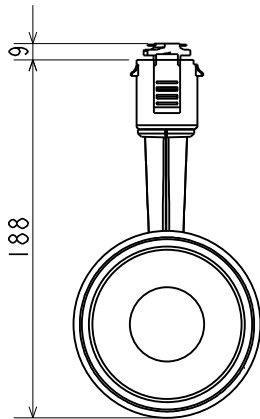

グリーン購入法適合

この器具は環境配慮型照明器具です。
器具の本体などの構造部品はクロムフリー鋼板、
器具内配線は鉛フリー電線を使用しています。

彩明
SAIMEI

⚠ 安全に関するご注意

- 一般屋内用器具です。
屋外や水気や湿気のある場所では使用できません。
また、腐食性ガスの発生する場所では使用できません。
絶縁不良による感電や火災・落下の原因となります。
- ライティングダクト専用器具です。
壁面、傾斜天井、床面に取付けた配線ダクトには取付けしないでください。
指定方向以外の取付けは落下・火災の原因となります。
- 周囲温度は5~35℃の範囲でご使用ください。
- 高温（35℃を超える）高湿（85%RHを超える）、粉じん、油煙の多い場所
強い振動・衝撃のある場所では使用できません。火災・感電・落下の原因となります。
- 展示業務用照明器具です。温度が高い箇所があり、触れるとやけどの原因となります。
人の手の届く場所には設置しないでください。
- LED光源を直視しないでください。長時間直視すると目を傷める原因となります。
- 定格電源電圧以外では使用しないでください。過熱して火災の原因となります。
- 被照射面との距離は30cm以上離してください。
被照射物の変形、変色の原因となります。

LEDスポットライト			
形名	EL-SL20023WW/K		
点灯方式	電子回路式	用途	屋内用
定格・電圧	1	100V	
入力電流	0.216A		
定格消費電力	21.2W		
定格	HN	固定	
周波数	50/60Hz	定格光束	2130lm
光源色	ショップホワイト 3500K	演色性	Ra95
器具質量	約 0.9kg (包装箱は含みません)		
図番	EY26909A		

検 査	部 番	部 品 名	材 質 ・ 材 厚	数	備 考
8					
7					
6	LED			1	
5	電源ユニット			1	
4	プラグ	ポリカーボネート		1	
3	アーム	アルミダイカスト		1	黒色塗装
2	レンズ	アクリル		1	1/2ビーム角：約30°
1	本体	アルミダイカスト		1	黒色塗装

1905 3D E

単位 mm 第 3 角 法