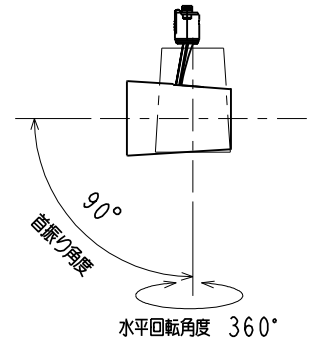

グリーン購入法適合

この器具は環境配慮型照明器具です。
器具の本体などの構造部品はクロムフリー鋼板、
器具内配線は鉛フリー電線を使用しています。

彩明
SAIMEI

⚠ 安全に関するご注意

- 一般屋内用器具です。
屋外や水気や湿気のある場所では使用できません。
また、腐食性ガスの発生する場所では使用できません。
絶縁不良による感電や火災・落下の原因となります。
- ライティングダクト専用器具です。
壁面、傾斜天井、床面に取付けた配線ダクトには取付けしないでください。
指定方向以外の取付けは落下・火災の原因となります。
- 周囲温度は5～35℃の範囲でご使用ください。
- 高温（35℃を超える）高湿（85%RHを超える）、粉じん、油煙の多い場所
強い振動・衝撃のある場所では使用できません。火災・感電・落下の原因となります。
- 展示業務用照明器具です。温度が高い箇所があり、触れるとやけどの原因となります。
人の手の届く場所には設置しないでください。
- LED光源を直視しないでください。長時間直視すると目を傷める原因となります。
- 定格電源電圧以外では使用しないでください。過熱して火災の原因となります。
- 被照射面との距離は30cm以上離してください。
被照射物の変形、変色の原因となります。

LEDスポットライト			
形名	EL-SL20023WW/W		
点灯方式	電子回路式	用途	屋内用
定格・電圧	1	100V	
入力電流	0.216A		
定格消費電力	21.2W		
定格	HN	固定	
周波数	50/60Hz	定格光束	2130lm
光源色	ショップホワイト 3500K	演色性	Ra95
器具質量	約 0.9kg (包装箱は含みません)		
図番	EY26897A		

検 認	8				
濱 田	7				
	6	LED		1	
照 査	5	電源ユニット		1	
石 井	4	プラグ	ポリカーボネート	1	
	3	アーム	アルミダイカスト	1	白色塗装（半ツヤ）
設計・改定	2	レンズ	アクリル	1	1/2ビーム角：約30°
檜 木	1	本体	アルミダイカスト	1	白色塗装
	部番	部 品 名	材 質 ・ 材 厚	数	備 考

1905 3D E

単位 mm 第 3 角 法