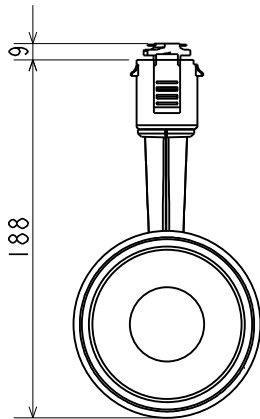

グリーン購入法適合

この器具は環境配慮型照明器具です。
器具の本体などの構造部品はクロムフリー鋼板、
器具内配線は鉛フリー電線を使用しています。

彩明
SAIMEI

⚠ 安全に関するご注意

- 一般屋内用器具です。
屋外や水気や湿気のある場所では使用できません。
また、腐食性ガスの発生する場所では使用できません。
絶縁不良による感電や火災・落下の原因となります。
- ライティングダクト専用器具です。
壁面、傾斜天井、床面に取付けた配線ダクトには取付けしないでください。
指定方向以外の取付けは落下・火災の原因となります。
- 周囲温度は5～35℃の範囲でご使用ください。
- 高温（35℃を超える）高湿（85%RHを超える）、粉じん、油煙の多い場所
強い振動・衝撃のある場所では使用できません。火災・感電・落下の原因となります。
- 展示業務用照明器具です。温度が高い箇所があり、触れるとやけどの原因となります。
人の手の届く場所には設置しないでください。
- LED光源を直視しないでください。長時間直視すると目を傷める原因となります。
- 定格電源電圧以外では使用しないでください。過熱して火災の原因となります。
- 被照射面との距離は30cm以上離してください。
被照射物の変形、変色の原因となります。

LEDスポットライト			
形名	EL-SL20023WW/W		
点灯方式	電子回路式	用途	屋内用
定格・電圧	1	100V	
入力電流	0.216A		
定格消費電力	21.2W		
定格	HN	固定	
周波数	50/60Hz	定格光束	2130lm
光源色	ショップホワイト 3500K	演色性	Ra95
器具質量	約 0.9kg (包装箱は含みません)		
図番	EY26897A		

検 認	8				
濱 田	7				
	6	LED		1	
照 査	5	電源ユニット		1	
石 井	4	プラグ	ポリカーボネート	1	
	3	アーム	アルミダイカスト	1	白色塗装（半ツヤ）
設計・改定	2	レンズ	アクリル	1	1/2ビーム角：約30°
檜 木	1	本体	アルミダイカスト	1	白色塗装
	部番	部 品 名	材 質 ・ 材 厚	数	備 考

1905 3D E

単位 mm 第 3 角 法