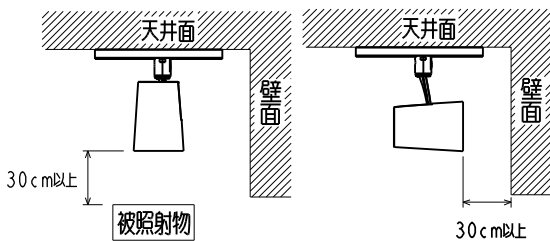

グリーン購入法適合

この器具は環境配慮型照明器具です。
器具の本体などの構造部品はクロムフリー鋼板、
器具内配線は鉛フリー電線を使用しています。

彩明
SAIMEI

⚠ 安全に関するご注意

- 一般屋内用器具です。
屋外や水気や湿気のある場所では使用できません。
また、腐食性ガスの発生する場所では使用できません。
絶縁不良による感電や火災・落下の原因となります。
- ライティングダクト専用器具です。
壁面、傾斜天井、床面に取付けた配線ダクトには取付けしないでください。
指定方向以外の取付けは落下・火災の原因となります。
- 周囲温度は5～35℃の範囲でご使用ください。
- 高温（35℃を超える）高湿（85%RHを超える）、粉じん、油煙の多い場所
強い振動・衝撃のある場所では使用できません。火災・感電・落下の原因となります。
- 展示業務用照明器具です。温度が高い箇所があり、触れるとやけどの原因となります。
人の手の届く場所には設置しないでください。
- LED光源を直視しないでください。長時間直視すると目を傷める原因となります。
- 定格電源電圧以外では使用しないでください。過熱して火災の原因となります。
- 被照射面との距離は30cm以上離してください。
被照射物の変形、変色の原因となります。

LEDスポットライト			
形名	EL-SL20023WW/W		
点灯方式	電子回路式	用途	屋内用
定格・電圧	1	100V	
入力電流	0.216A		
定格消費電力	21.2W		
定格	HN	固定	
周波数	50/60Hz	定格光束	2130lm
光源色	ショップホワイト 3500K	演色性	Ra95
器具質量	約 0.9kg (包装箱は含みません)		
図番	EY26897A		

検 認	8				
濱 田	7				
	6	LED		1	
照 査	5	電源ユニット		1	
石 井	4	プラグ	ポリカーボネート	1	
	3	アーム	アルミダイカスト	1	白色塗装（半ツヤ）
設計・改定	2	レンズ	アクリル	1	1/2ビーム角：約30°
檜 木	1	本体	アルミダイカスト	1	白色塗装
	部番	部 品 名	材 質 ・ 材 厚	数	備 考