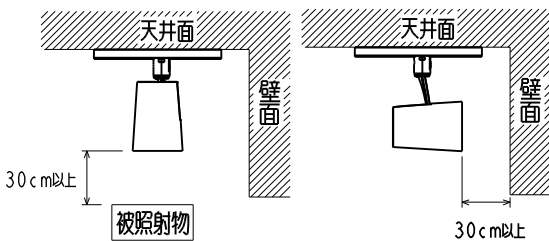

グリーン購入法適合

この器具は環境配慮型照明器具です。
器具の本体などの構造部品はクロムフリー鋼板、
器具内配線は鉛フリー電線を使用しています。

彩明
SAIMEI

⚠ 安全に関するご注意

- 一般屋内用器具です。
屋外や水気や湿気のある場所では使用できません。
また、腐食性ガスの発生する場所では使用できません。
絶縁不良による感電や火災・落下の原因となります。
- ライティングダクト専用器具です。
壁面、傾斜天井、床面に取付けた配線ダクトには取付けしないでください。
指定方向以外の取付けは落下・火災の原因となります。
- 周囲温度は5～35℃の範囲でご使用ください。
- 高温（35℃を超える）高湿（85%RHを超える）、粉じん、油煙の多い場所
強い振動・衝撃のある場所では使用できません。火災・感電・落下の原因となります。
- 展示業務用照明器具です。温度が高い箇所があり、触れるとやけどの原因となります。
人の手の届く場所には設置しないでください。
- LED光源を直視しないでください。長時間直視すると目を傷める原因となります。
- 定格電源電圧以外では使用しないでください。過熱して火災の原因となります。
- 被照射面との距離は30cm以上離してください。
被照射物の変形、変色の原因となります。

LEDスポットライト

形名 EL-SL20024L/W

点灯方式	電子回路式	用途	屋内用
定格・電圧	1	100V	
入力電流	0.216A		
定格消費電力	21.2W		
定格	HN	固定	
周波数	50/60Hz	定格光束	2140lm
光源色	ショップホワイト 3000K	演色性	Ra95
器具質量	約 0.9kg (包装箱は含みません)		

図番 EY26901A

検 認	8				
濱 田	7				
	6	LED		1	
照 査	5	電源ユニット		1	
石 井	4	プラグ	ポリカーボネート	1	
	3	アーム	アルミダイカスト	1	白色塗装（半ツヤ）
設計・改定	2	レンズ	アクリル	1	1/2ビーム角：約49°
檜 木	1	本体	アルミダイカスト	1	白色塗装
	部番	部 品 名	材 質 ・ 材 厚	数	備 考