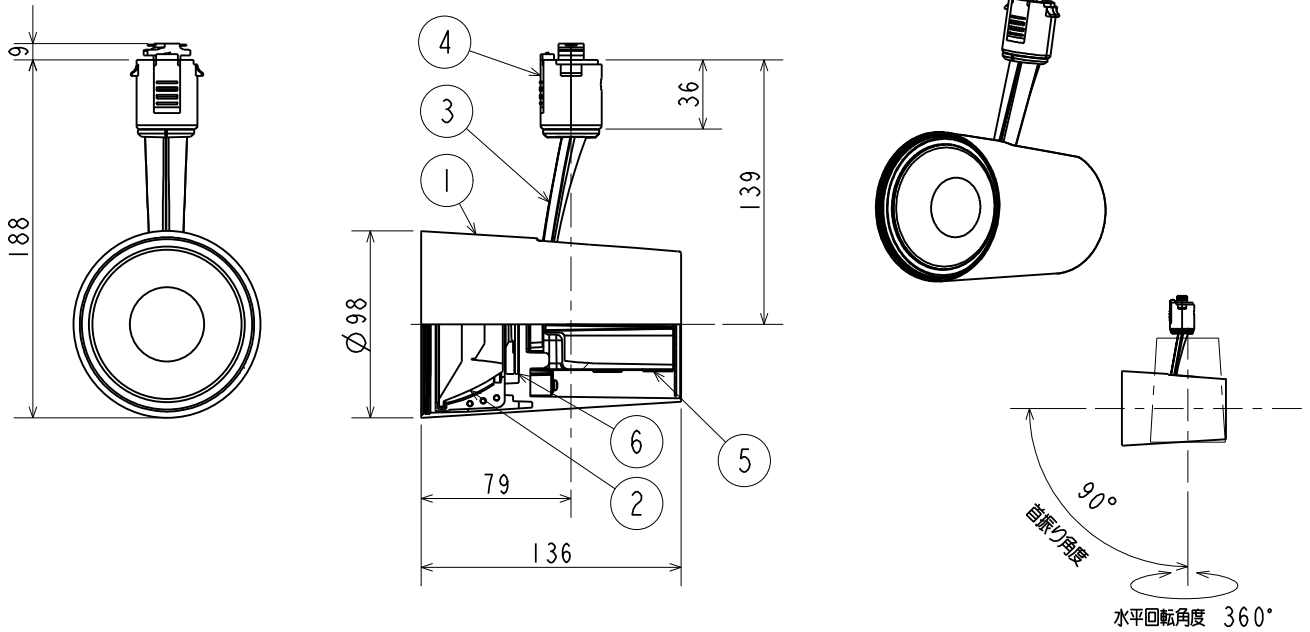

グリーン購入法適合

この器具は環境配慮型照明器具です。
器具の本体などの構造部品はクロムフリー鋼板、
器具内配線は鉛フリー電線を使用しています。

彩明
SAIMEI

⚠ 安全に関するご注意

- 一般屋内用器具です。
屋外や水気や湿気のある場所では使用できません。
また、腐食性ガスの発生する場所では使用できません。
絶縁不良による感電や火災・落下の原因となります。
- ライティングダクト専用器具です。
壁面、傾斜天井、床面に取付けた配線ダクトには取付けしないでください。
指定方向以外の取付けは落下・火災の原因となります。
- 周囲温度は5～35℃の範囲でご使用ください。
- 高温（35℃を超える）高湿（85%RHを超える）、粉じん、油煙の多い場所
強い振動・衝撃のある場所では使用できません。火災・感電・落下の原因となります。
- 展示業務用照明器具です。温度が高い箇所があり、触れるとやけどの原因となります。
人の手の届く場所には設置しないでください。
- LED光源を直視しないでください。長時間直視すると目を傷める原因となります。
- 定格電源電圧以外では使用しないでください。過熱して火災の原因となります。
- 被照射面との距離は30cm以上離してください。
被照射物の変形、変色の原因となります。

LEDスポットライト

形名 EL-SL20024L/W

点灯方式	電子回路式	用途	屋内用
定格・電圧	1	100V	
入力電流	0.216A		
定格消費電力	21.2W		
定格	HN	固定	
周波数	50/60Hz	定格光束	2140lm
光源色	ショップホワイト 3000K	演色性	Ra95
器具質量	約 0.9kg (包装箱は含みません)		

図番 EY26901A

検 認	8				
濱 田	7				
	6	LED		1	
照 査	5	電源ユニット		1	
石 井	4	プラグ	ポリカーボネート	1	
	3	アーム	アルミダイカスト	1	白色塗装（半ツヤ）
設計・改定	2	レンズ	アクリル	1	1/2ビーム角：約49°
檜 木	1	本体	アルミダイカスト	1	白色塗装
	部番	部 品 名	材 質 ・ 材 厚	数	備 考

1905 3D E

単位 mm 第 3 角 法