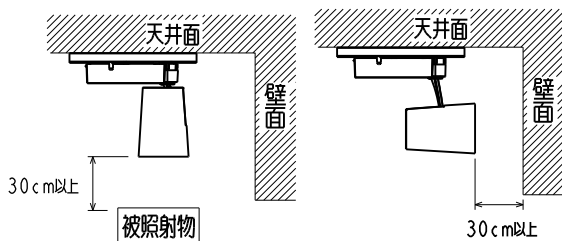

グリーン購入法適合

この器具は環境配慮型照明器具です。  
器具の本体などの構造部品はクロムフリー鋼板、  
器具内配線は鉛フリー電線を使用しています。

⚠ 安全に関するご注意

- 一般屋内用器具です。  
屋外や水気や湿気のある場所では使用できません。  
また、腐食性ガスの発生する場所では使用できません。  
絶縁不良による感電や火災・落下の原因となります。
- ライティングダクト専用器具です。  
壁面、傾斜天井、床面に取付けた配線ダクトには取付けしないでください。  
指定方向以外の取付けは落下・火災の原因となります。
- 周囲温度は5~35℃の範囲でご使用ください。
- 高温（35℃を超える）高湿（85%RHを超える）、粉じん、油煙の多い場所  
強い振動・衝撃のある場所では使用できません。火災・感電・落下の原因となります。
- 展示業務用照明器具です。温度が高い箇所があり、触れるとやけどの原因となります。  
人の手の届く場所には設置しないでください。
- LED光源を直視しないでください。長時間直視すると目を傷める原因となります。
- 定格電源電圧以外では使用しないでください。過熱して火災の原因となります。
- 器具取付けの際、補助レバーを確実に取付けてください。  
取付けが不完全な場合、落下の原因となります。
- 被照射面との距離は30cm以上離してください。  
被照射物の変形、変色の原因となります。

| 検 認 | 8  |        |           |   | LEDスポットライト        |              |                        |                |      |
|-----|----|--------|-----------|---|-------------------|--------------|------------------------|----------------|------|
| 濱田  | 7  | LED    |           | 1 | 形名 EL-SL30021WW/W |              |                        |                |      |
|     | 6  | 電源ユニット | アルミダイカスト  | 1 | 白色塗装              | 点灯方式         | 電子回路式                  | 用途             | 屋内用  |
| 照 査 | 5  | プラグ    | ポリカーボネート  | 1 |                   | 定格・電圧        | 1                      | 100V           |      |
|     | 4  | 補助レバー  | POM       | 1 |                   | 定 格          | HTN                    | 固定出力形（段階調光機能付） |      |
| 石井  | 3  | アーム    | アルミダイカスト  | 1 | 白色塗装（半ツヤ）         | 周波数          | 50/60Hz                | 定格光束           | -    |
|     | 2  | レンズ    | アクリル      | 1 | 1/2ビーム角：約14°      | 光源色          | ショップホワイト<br>3500K      | 演色性            | Ra95 |
| 檜木  | 1  | 本体     | アルミダイカスト  | 1 | 白色塗装              | 器具質量         | 約 1.1kg<br>(包装箱は含みません) |                |      |
|     | 部番 | 部 品 名  | 材 質 ・ 材 厚 | 数 | 備 考               | 図 番 EY26867A |                        |                |      |