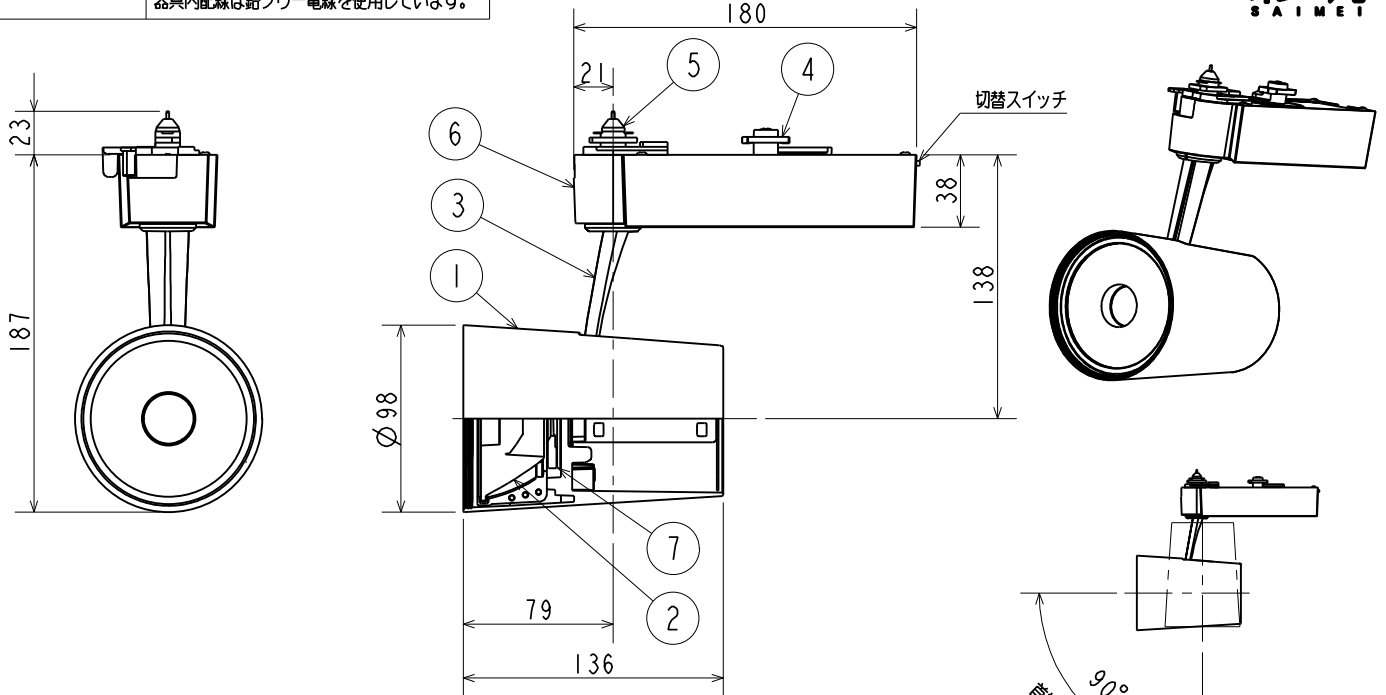

グリーン購入法適合

この器具は環境配慮型照明器具です。  
器具の本体などの構造部品はクロムフリー鋼板、  
器具内配線は鉛フリー電線を使用しています。

⚠ 安全に関するご注意

- 一般屋内用器具です。  
屋外や水気や湿気のある場所では使用できません。  
また、腐食性ガスの発生する場所では使用できません。  
絶縁不良による感電や火災・落下の原因となります。
- ライティングダクト専用器具です。  
壁面、傾斜天井、床面に取付けた配線ダクトには取付けしないでください。  
指定方向以外の取付けは落下・火災の原因となります。
- 周囲温度は5~35℃の範囲でご使用ください。
- 高温（35℃を超える）高湿（85%RHを超える）、粉じん、油煙の多い場所  
強い振動・衝撃のある場所では使用できません。火災・感電・落下の原因となります。
- 展示業務用照明器具です。温度が高い箇所があり、触れるとやけどの原因となります。  
人の手の届く場所には設置しないでください。
- LED光源を直視しないでください。長時間直視すると目を傷める原因となります。
- 定格電源電圧以外では使用しないでください。過熱して火災の原因となります。
- 器具取付けの際、補助レバーを確実に取付けてください。  
取付けが不完全な場合、落下の原因となります。
- 被照射面との距離は30cm以上離してください。  
被照射物の変形、変色の原因となります。

| 検 認 | 8  |        |           |   | LEDスポットライト        |              |                        |                |      |
|-----|----|--------|-----------|---|-------------------|--------------|------------------------|----------------|------|
| 濱田  | 7  | LED    |           | 1 | 形名 EL-SL30021WW/W |              |                        |                |      |
|     | 6  | 電源ユニット | アルミダイカスト  | 1 | 白色塗装              | 点灯方式         | 電子回路式                  | 用途             | 屋内用  |
| 照 査 | 5  | プラグ    | ポリカーボネート  | 1 |                   | 定格・電圧        | 1                      | 100V           |      |
|     | 4  | 補助レバー  | POM       | 1 |                   | 定 格          | HTN                    | 固定出力形（段階調光機能付） |      |
| 石井  | 3  | アーム    | アルミダイカスト  | 1 | 白色塗装（半ツヤ）         | 周波数          | 50/60Hz                | 定格光束           | -    |
|     | 2  | レンズ    | アクリル      | 1 | 1/2ビーム角：約14°      | 光源色          | ショップホワイト<br>3500K      | 演色性            | Ra95 |
| 檜木  | 1  | 本体     | アルミダイカスト  | 1 | 白色塗装              | 器具質量         | 約 1.1kg<br>(包装箱は含みません) |                |      |
|     | 部番 | 部 品 名  | 材 質 ・ 材 厚 | 数 | 備 考               | 図 番 EY26867A |                        |                |      |