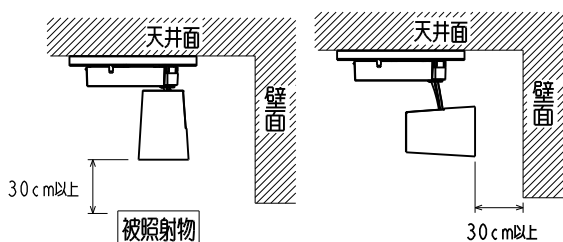

⚠ 安全に関するご注意

- 一般屋内用器具です。  
屋外や水気や湿気のある場所では使用できません。  
また、腐食性ガスの発生する場所では使用できません。  
絶縁不良による感電や火災・落下の原因となります。
- ライティングダクト専用器具です。  
壁面、傾斜天井、床面に取付けた配線ダクトには取付けしないでください。  
指定方向以外の取付けは落下・火災の原因となります。
- 周囲温度は5～35℃の範囲でご使用ください。
- 高温（35℃を超える）高湿（85%RHを超える）、粉じん、油煙の多い場所  
強い振動・衝撃のある場所では使用できません。火災・感電・落下の原因となります。
- 展示業務用照明器具です。温度が高い箇所があり、触れるとやけどの原因となります。  
人の手の届く場所には設置しないでください。
- LED光源を直視しないでください。長時間直視すると目を傷める原因となります。
- 定格電源電圧以外では使用しないでください。過熱して火災の原因となります。
- 器具取付けの際、補助レバーを確実に取付けてください。  
取付けが不完全な場合、落下の原因となります。
- 被照射面との距離は30cm以上離してください。  
被照射物の変形、変色の原因となります。

特性表

| 出力モード | タイプ | 定格消費電力 | 入力電流   | 定格光束   |
|-------|-----|--------|--------|--------|
| 定格    | 固定  | 32.3W  | 0.326A | 3080lm |
| 省電力   | 固定  | 24.3W  | 0.245A | 2550lm |

使用に関するご注意

- LEDにはバツキがある為、同一形名の器具でも発光色、明るさが異なる場合があります。また、照射面距離が近い場合や照射面によって光のムラが気になる場合があります。予めご了承ください。
- LED光源の交換はできません。交換の際は器具ごと交換ください。
- 温泉地など、硫黄成分を含む腐食性ガスが発生する場所での使用はお避けください。光学特性の不具合や不点灯が発生することがあります。
- 切替スイッチ操作により、点灯モード（定格光束）を定格モード～省電力モードの2段階に切替が可能です。出荷時は定格モードにしています。  
定格モード：定格光束  
省電力モード：定格光束の約83%