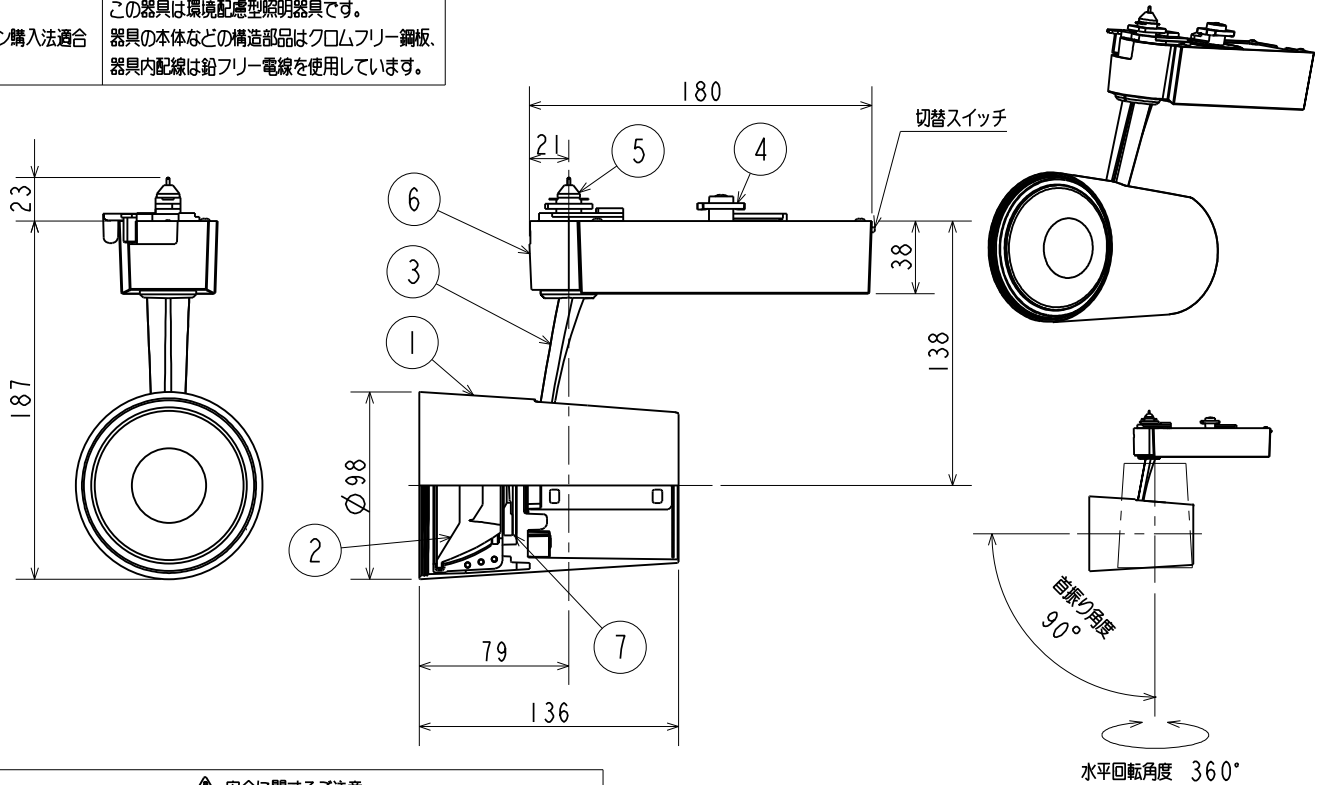

グリーン購入法適合
この器具は環境配慮型照明器具です。
器具の本体などの構造部品はクロムフリー鋼板、
器具内配線は鉛フリー電線を使用しています。

⚠ 安全に関するご注意

- 一般屋内用器具です。
屋外や水気や湿気のある場所では使用できません。
また、腐食性ガスの発生する場所では使用できません。
絶縁不良による感電や火災・落下の原因となります。
- ライティングダクト専用器具です。
壁面、傾斜した場所、床面に取付けた配線ダクトには取付けしないでください。
指定方向以外の取付けは落下・火災の原因となります。
- 周囲温度は5～35℃の範囲でご使用ください。
- 高温（35℃を超える）高湿（85%RHを超える）、粉じん、油煙の多い場所、
強い振動・衝撃のある場所では使用できません。火災・感電・落下の原因となります。
- 展示業務用照明器具です。温度が高い箇所があり、触れるとやけどの原因となります。
人の手の届く場所には設置しないでください。
- 光を直視することはやめてください。長時間直視すると目を痛める原因となります。
- 定格電源電圧以外では使用しないでください。過熱して火災の原因となります。
- 器具取付けの際、補助レバーを確実に取付けてください。
取付けが不完全な場合、落下の原因となります。
- 被照射面との距離は40cm以上離してください。
被照射物の変形、変色の原因となります。

特性表

出力モード	タイプ	定格消費電力	入力電流	定格光束
定格	固定	38W	0.384A	4000lm
省電力	固定	32.5W	0.328A	3600lm

使用に関するご注意

- LEDにはバラストがある為、器具内の個々のLEDや同一形名の器具でも発光色、明るさが異なる場合があります。また、照射面距離が近い場合や照射面によって、光のムラが気になる場合があります。予めご了承ください。
- LED光源の交換はできません。交換の際は器具ごと交換ください。
- 温泉地など、硫黄成分を含む腐食性ガスが発生する場所での使用はお避けください。光学特性の不具合や不点灯が発生することがあります。
- 切替スイッチ操作により、点灯モード（定格光束）を定格モード・省電力モードの2段階に切替が可能です。出荷時は定格モードにしています。
定格モード：定格光束
省電力モード：定格光束の約90%

検 査	8				LEDスポットライト				
濱田	7	LED		1	電球色相当	形名 EL-SL40004L/W			
	6	電源ユニット	アルミダイカスト	1	白色塗装	点灯方式	電子回路式	用途	屋内用
照 査	5	プラグ	ポリカーボネート	1		定格・電圧	1	100V	
	4	補助レバー	POM	1		定 格	HTN	固定出力形（段階調光機能付）	
丹下	3	アーム	アルミダイカスト	1	白色塗装（半ツヤ）	周波数	50/60Hz	定格光束	-
	2	レンズ	アクリル	1	1/2ビーム角：約49°	光源色	3000K	演色性	Ra85
檜木	1	本体	アルミダイカスト	1	白色塗装	器具質量	約 1.1kg (包装箱は含みません)		
	部番	部 品 名	材 質 ・ 材 厚	数	備 考	図 番 EY26611A			

1901 3D E

単位 mm 第 3 角 法