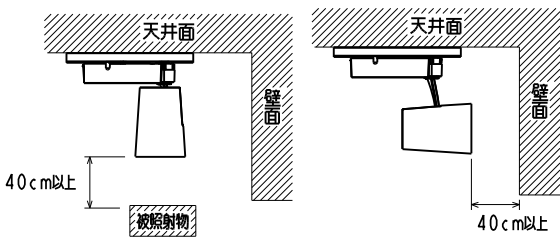

グリーン購入法適合
この器具は環境配慮型照明器具です。
器具の本体などの構造部品はクロムフリー鋼板、
器具内配線は鉛フリー電線を使用しています。

⚠ 安全に関するご注意

- 一般屋内用器具です。
屋外や水気や湿気のある場所では使用できません。
また、腐食性ガスの発生する場所では使用できません。
絶縁不良による感電や火災・落下の原因となります。
- ライティングダクト専用器具です。
壁面、傾斜した場所、床面に取付けた配線ダクトには取付けしないでください。
指定方向以外の取付けは落下・火災の原因となります。
- 周囲温度は5～35℃の範囲でご使用ください。
- 高温（35℃を超える）高湿（85%RHを超える）、粉じん、油煙の多い場所、
強い振動・衝撃のある場所では使用できません。火災・感電・落下の原因となります。
- 展示業務用照明器具です。温度が高い箇所があり、触れるとやけどの原因となります。
人の手の届く場所には設置しないでください。
- 光を直視することはやめてください。長時間直視すると目を痛める原因となります。
- 定格電源電圧以外では使用しないでください。過熱して火災の原因となります。
- 器具取付けの際、補助レバーを確実に取付けてください。
取付けが不完全な場合、落下の原因となります。
- 被照射面との距離は40cm以上離してください。
被照射物の変形、変色の原因となります。

特性表

出力モード	タイプ	定格消費電力	入力電流	定格光束
定格	固定	38W	0.384A	4000lm
省電力	固定	32.5W	0.328A	3600lm

使用に関するご注意

- LEDにはバラストがある為、器具内の個々のLEDや同一形名の器具でも発光色、明るさが異なる場合があります。また、照射面距離が近い場合や照射面によって、光のムラが気になる場合があります。予めご了承ください。
- LED光源の交換はできません。交換の際は器具ごと交換ください。
- 温泉地など、硫黄成分を含む腐食性ガスが発生する場所での使用はお避けください。光学特性の不具合や不点灯が発生することがあります。
- 切替スイッチ操作により、点灯モード（定格光束）を定格モード・省電力モードの2段階に切替が可能です。出荷時は定格モードにしています。
定格モード：定格光束
省電力モード：定格光束の約90%

検 査	8				LEDスポットライト				
濱田	7	LED		1	電球色相当	形名 EL-SL40004L/W			
	6	電源ユニット	アルミダイカスト	1	白色塗装	点灯方式	電子回路式	用途	屋内用
照 査	5	プラグ	ポリカーボネート	1		定格・電圧	1	100V	
	4	補助レバー	POM	1		定 格	HTN	固定出力形（段階調光機能付）	
丹下	3	アーム	アルミダイカスト	1	白色塗装（半ツヤ）	周波数	50/60Hz	定格光束	-
	2	レンズ	アクリル	1	1/2ビーム角：約49°	光源色	3000K	演色性	Ra85
檜木	1	本体	アルミダイカスト	1	白色塗装	器具質量	約 1.1kg (包装箱は含みません)		
	部番	部 品 名	材 質 ・ 材 厚	数	備 考	図 番 EY26611A			