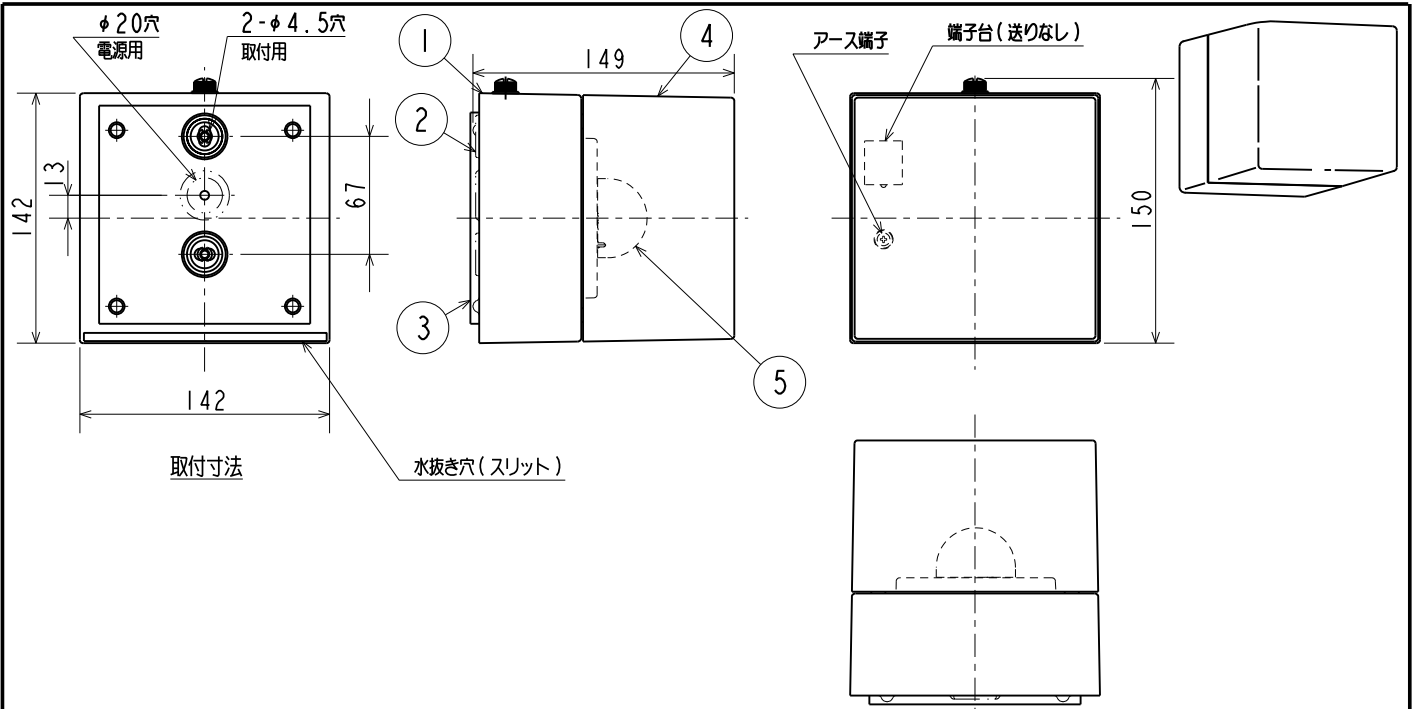

※施工上の注意とご使用上の注意はカタログ・取扱説明書をお読みください

**⚠ 安全に関するご注意**

1. 壁面取付専用器具です。指定方向以外の取付けは落下の原因となります。
2. 防雨形器具です。風呂場などの湿気の多い場所では使わないでください。絶縁不良による感電や火災の原因となります。
3. 軒下などの屋側（雨線内）でご使用できます。それ以外の屋外では使用しないでください。感電や火災の原因となります。
4. 取付面に凹凸がある所は、パッキンとのスキマを防水シール剤で埋めてください。この時防水シール剤で水抜き穴をふさがないようにしてください。また、背面より水のかかる所へ設置しないでください。指定方向以外の取付けは絶縁不良による感電や火災の原因となります。
5. 電源線、アース線を確実に接続してください。アースが不完全な場合には感電の原因となります。
6. 海岸に近い塩害地区には使用できません。早期の錆発生、落下の原因となります。
7. 周囲温度5～35℃の範囲でご使用ください。高温で使用すると火災の原因となります。
8. 定格電源電圧以外では使用しないでください。
9. 腐食性ガスにさらされる可能性のある場所では使用しないでください。落下の原因となります。
10. 器具を布や紙でおおって使用しないでください。火災の原因となります。
11. 器具を改造したり、部品を追加・変更して使用しないでください。火災・感電・落下によるけがの原因となります。
12. 振動や衝撃のある場所では使用しないでください。落下の原因となります。
13. 調光器との併用はできません。感電や火災の原因となります。

**使用に関するご注意**

1. LEDにはバツキがある為、同一形名の器具でも発光色、明るさが異なる場合があります。予めご了承ください。なお、光源色のバツキは±10%となります。
2. LEDの交換はできません。交換の際は器具ごと交換ください。
3. 温泉地など、腐食性ガスが発生する場所での使用はお避けください。光学特性に不具合が発生することがあります。

				防雨形	
				LEDブラケット	
				形名	EL-V0502L
検 認	8			点灯方式	電子回路式 用途 軒下用
濱田	7			定格・電圧	1 100V
	6			入力電流	0.13A
照 査	5	LED	1	定格消費電力	8.5W
檜木	4	グローブ	アクリル	定 格	LN 固定出力 低力率
	3	パッキン	EPT発泡	周波数	50/60Hz 定格光束 560lm
設計・改定	2	取付金具	アルミダイカスト	光源色	2700K 演色性 Ra82
	1	本体	アルミダイカスト	器具質量	約 1.0 kg (包装箱は含みません)
渡邊	部番	部 品 名	材 質 ・ 材 厚	数	備 考
				図 番	EY25312-B

1906

3D E

単位 mm 第 3 角 法