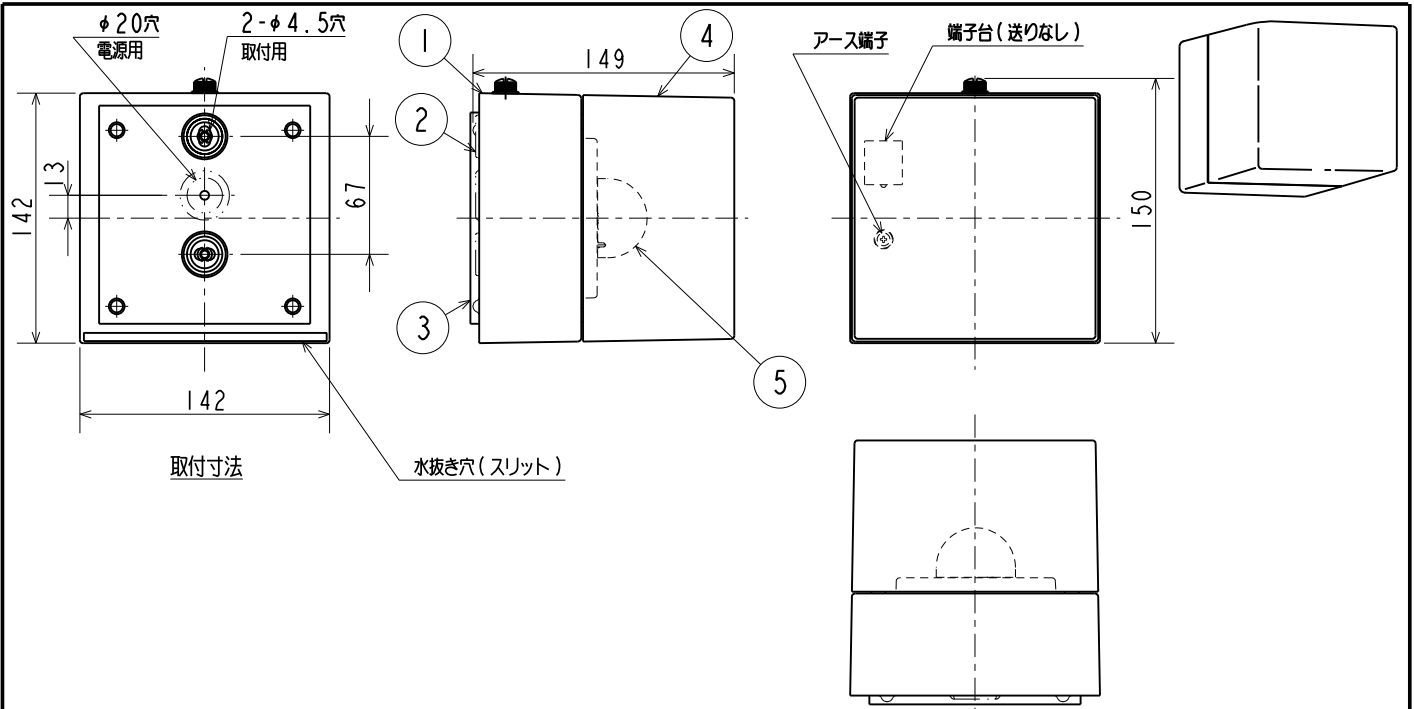

※施工上の注意とご使用上の注意はカタログ・取扱説明書をお読みください

⚠ 安全に関するご注意

1. 壁面取付専用器具です。指定方向以外の取付けは落下の原因となります。
2. 防雨形器具です。風呂場などの湿気の多い場所では使わないでください。絶縁不良による感電や火災の原因となります。
3. 軒下などの屋側（雨線内）でご使用できます。それ以外の屋外では使用しないでください。感電や火災の原因となります。
4. 取付面に凸凹がある所は、パッキンとのスキマを防水シール剤で埋めてください。この時防水シール剤で水抜き穴をふさがないようにしてください。また、背面より水のかかる所へ設置しないでください。指定方向以外の取付けは絶縁不良による感電や火災の原因となります。
5. 電源線、アース線を確実に接続してください。アースが不完全な場合には感電の原因となります。
6. 海岸に近い塩害地区には使用できません。早期の錆発生、落下の原因となります。
7. 周囲温度5～35℃の範囲でご使用ください。高温で使用すると火災の原因となります。
8. 定格電源電圧以外では使用しないでください。
9. 腐食性ガスにさらされる可能性のある場所では使用しないでください。落下の原因となります。
10. 器具を布や紙でおおって使用しないでください。火災の原因となります。
11. 器具を改造したり、部品を追加・変更して使用しないでください。火災・感電・落下によるけがの原因となります。
12. 振動や衝撃のある場所では使用しないでください。落下の原因となります。
13. 調光器との併用はできません。感電や火災の原因となります。

使用に関するご注意

1. LEDにはバツキがある為、同一形名の器具でも発光色、明るさが異なる場合があります。予めご了承ください。なお、光源色のバツキは±10%となります。
2. LEDの交換はできません。交換の際は器具ごと交換ください。
3. 温泉地など、腐食性ガスが発生する場所での使用はお避けください。光学特性に不具合が発生することがあります。

				防雨形	
				LEDブラケット	
				形名	EL-V0503L
検 認	8			点灯方式	電子回路式 用途 軒下用
濱田	7			定格・電圧	1 100V
	6			入力電流	0.13A
照 査	5	LED	1	定格消費電力	8.5W
檜木	4	グローブ	アクリル	定 格	LN 固定出力 低力率
	3	パッキン	EPT発泡	周波数	50/60Hz 定格光束 560lm
設計・改定	2	取付金具	アルミダイカスト	光源色	2700K 演色性 Ra82
	1	本体	アルミダイカスト	器具質量	約 1.0 kg (包装箱は含みません)
渡邊	部番	部 品 名	材 質 ・ 材 厚	数	備 考
1906	3D E			図番	EY25313-B