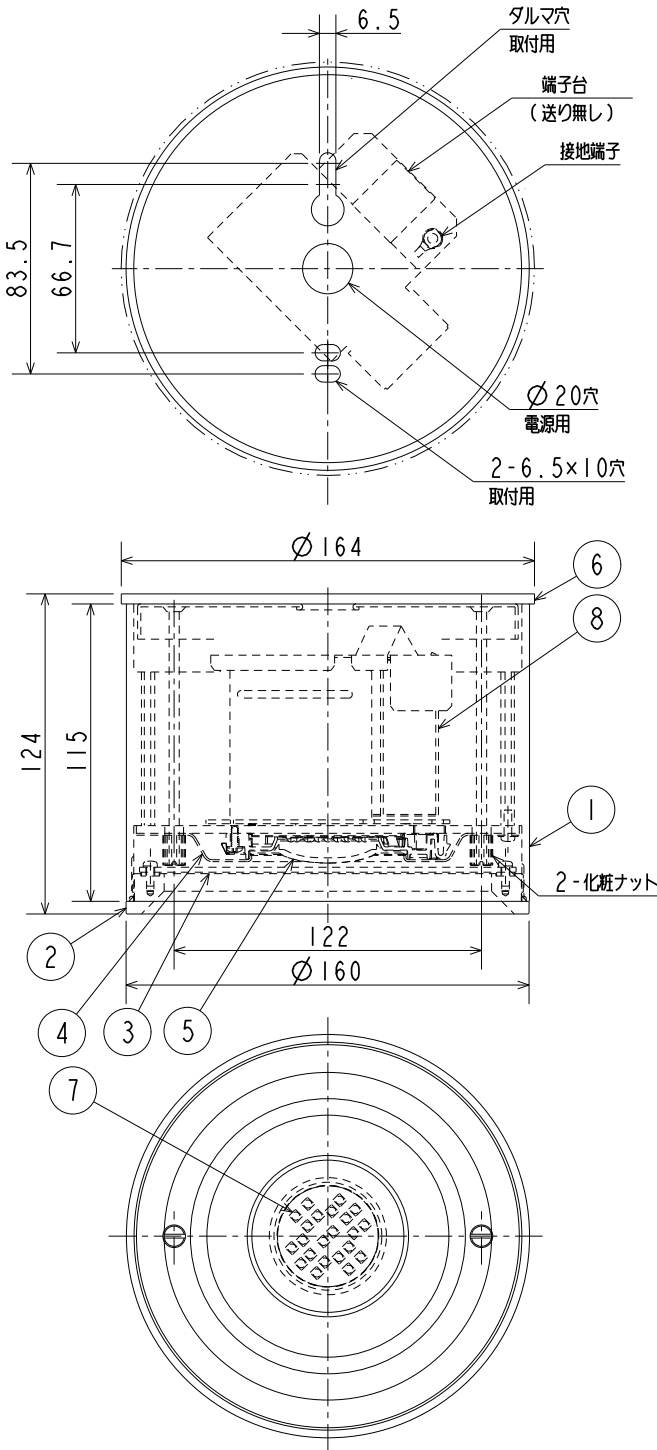

グリーン購入法適合
この器具は環境配慮型照明器具です。
器具の本体などの構造部品はクロムフリー鋼板、
器具内配線は鉛フリー電線を使用しています。

⚠ 安全に関するご注意

1. 天井直付・下向き専用器具です。傾斜天井最大45°まで取付可能です。傾斜天井に取り付ける場合はタルマ穴を上方に向けてください。また、壁には取付しないでください。指定方向以外の取付けは落下の原因となります。
2. 防雨形器具です。風呂場などの湿気の多い場所では使わないでください。絶縁不良による感電や火災の原因となります。
3. 軒下などの屋側（雨線内）でご使用できます。それ以外の屋外では使用しないでください。感電や火災の原因となります。
4. 取付面に凹凸がある所は、パッキンとのスキマを防水シール剤で埋めてください。また、背面より水のかかる所へ設置しないでください。指定外の取付けは絶縁不良による感電や火災の原因となります。
5. 電源線、アース線を確認して接続してください。不完全な場合には感電の原因となります。
6. 海岸に近い塩害地区には使用できません。早期の錆発生、落下の原因となります。
7. 周囲温度5～35℃の範囲でご使用ください。高温で使用すると火災の原因となります。
8. 定格電源電圧以外では使用しないでください。また、直流電源では使用しないでください。火災の原因となります。
9. 腐食性ガスにさらされる可能性のある場所では使用しないでください。強度低下により落下の原因となります。
10. 器具を布や紙であおって使用しないでください。火災の原因となります。
11. 器具を改造したり、部品を追加・変更して使用しないでください。火災・感電・落下によるけがの原因となります。
12. 振動や衝撃のある場所では使用しないでください。落下の原因となります。
13. 調光器との併用はできません。感電や火災の原因となります。