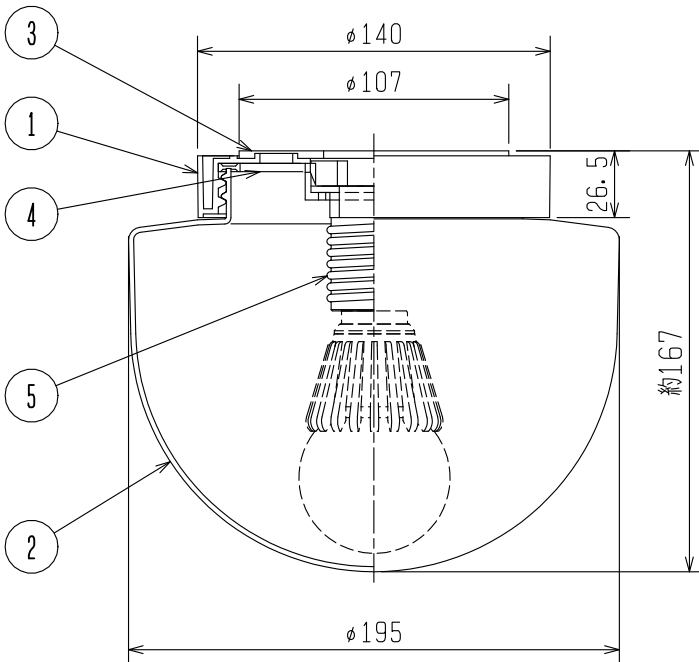

取付寸法図

使用に関するご注意

- LEDにはバラツキがある為、器具内のLEDや同一形名の器具でも発光色、明るさが異なる場合があります。予めご了承ください。
- 硫黄成分を含む温泉地など、腐食性ガスが発生する場所での使用はお避けください。光学特性に不具合が発生することがあります。
- この器具の近くでワイヤレスマイクが正常に動作しないことがあります。
- 赤外線リモコンを採用した機器(テレビやエアコンなど)の近くで点灯しますと、リモコンが誤動作することがあります。
- 光を長時間直視するにはおやめください。
- 調光器との併用はできません。
- 調光機能や防犯用点滅機能の付いた人感スイッチや遅れスイッチには使用できません。
- 三菱換気扇(照明器取付形タイプ)に取付けてご使用の際は、VD-15ZSL7以前の機種へは取付け出来ません。取付けの際は、専用取付台座 P-15ZSL(三菱電機製)を併せてお求めください。
- ランプは別売りです。三菱電機照明製をご使用ください。

防湿形(屋内用)

LED浴室灯

形名 EL-WCE2602C

始動方式 電子回路式

定格電圧 1 100V

定格 - -

周波数 50/60Hz

適合ランプ
LED電球: LDA7L-G/60/S-A
: LDA6N-G/60/S-A
: LDA4L-G/40/S-A
: LDA4N-G/40/S-A
: LDT7L-G/60/S
: LDT6N-G/60/S

(三菱電機照明製)
(ランプ別売)

W. 数 最大7.2W×1

器具質量 約 0.5 kg
(ランプ、包装箱は含みません)

図番 EY20627-F

検認	8				
濱田	7				
	6				
照査	5	ランプソケット		1	E26 黒色(送りなし)
石井	4	グローブパッキン	EPDMゴム	1	白色
	3	本体パッキン	EPDMスポンジ	1	黒色
設計・改定	2	グローブ	ポリカーボネイト	1	乳白色
渡邊	1	本体	プラスチック	1	アイボリー色
	部番	品名	材質・材厚	数	備考