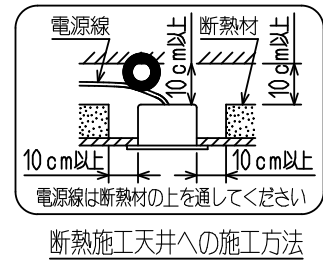

グリーン購入法適合

この器具は環境配慮型照明器具です。
器具の本体などの構造部品はクロムフリー鋼板
器具内配線は鉛フリー電線を使用しています。

断熱材施工不可

使用に関するご注意

下記および2枚目の使用に関するご注意に準じてご使用ください。

1. 適合リニューアルプレートは以下の通りです。
EL-X0131 : φ175埋込穴用プレート
EL-X0132 : φ200埋込穴用プレート

安全に関するご注意

下記および2枚目の安全に関するご注意に準じてご使用ください。

1. 軒下用(防雨形)器具です。軒下等の雨線内で使用できます。浴室など湿気が多い場所、サウナなど高温になる場所、腐食性ガスが発生する場所、及び屋内プールなどの塩素雰囲気さらされる場所では使用しないでください。絶縁不良による感電や火災・落下の原因となります。
2. 電源ユニットは上下方向に可動します。指などを挟まないようにしてください。怪我の原因となります。

特性表

出力モード	定格			節電		
	100V	200V	242V	100V	200V	242V
電圧	100V	200V	242V	100V	200V	242V
入力電流	0.299A	0.149A	0.125A	0.255A	0.128A	0.107A
定格消費電力	29.3W	28.7W	29.0W	25.0W	24.5W	24.7W
定格光束	3750 lm			3220 lm		