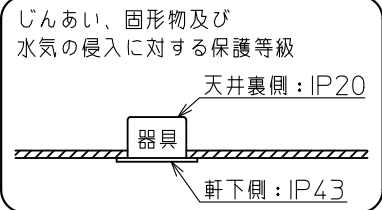

グリーン購入法適合

この器具は環境配慮型照明器具です。
器具の本体などの構造部品はクロムフリー鋼板
器具内配線は鉛フリー電線を使用しています。

断熱材施工不可

使用に関するご注意

下記および2枚目の使用に関するご注意に準じてご使用ください。

1. 適合リニューアルプレートは以下の通りです。
EL-X0131 : φ175埋込穴用プレート
EL-X0132 : φ200埋込穴用プレート

安全に関するご注意

下記および2枚目の安全に関するご注意に準じてご使用ください。