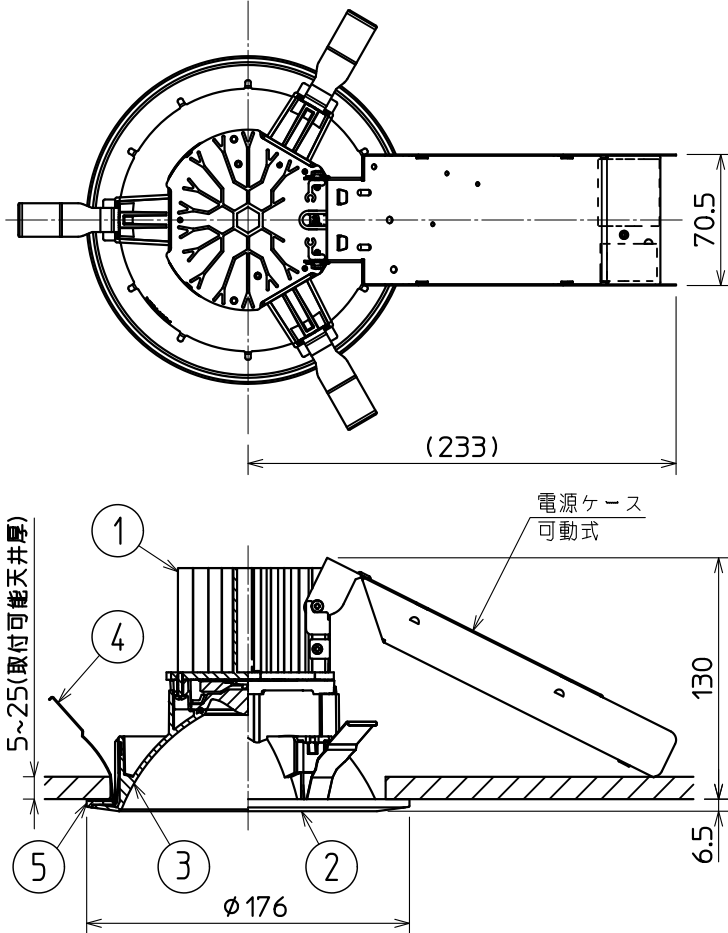

グリーン購入法適合

この器具は環境配慮型照明器具です。
器具の本体などの構造部品はクロムフリー鋼板
器具内配線は鉛フリー電線を使用しています。

断熱材施工不可

使用に関するご注意

下記および2枚目の使用に関するご注意に準じてご使用ください。

1. 適合リニューアルプレートは以下の通りです。
EL-X0131 : φ175埋込穴用プレート
EL-X0132 : φ200埋込穴用プレート

安全に関するご注意

下記および2枚目の安全に関するご注意に準じてご使用ください。

1. 軒下用(防雨形)器具です。軒下等の雨線内で使用できます。浴室など湿気が多い場所、サウナなど高温になる場所、腐食性ガスが発生する場所、及び屋内プールなどの塩素雰囲気さらされる場所では使用しないでください。絶縁不良による感電や火災・落下の原因となります。
2. 電源ユニットは上下方向に可動します。指などを挟まないようにしてください。怪我の原因となります。

特性表

出力モード	定格			節電		
	100V	200V	242V	100V	200V	242V
電圧	100V	200V	242V	100V	200V	242V
入力電流	0.299A	0.149A	0.125A	0.255A	0.128A	0.107A
定格消費電力	29.3W	28.7W	29.0W	25.0W	24.5W	24.7W
定格光束	3750 lm			3220 lm		

LEDダウライト MCシリーズ*

軒下用 深枠 鏡面コーン

形名 EL-WD03/3 (350NM) AHTZ

周波数 50/60Hz 用途 軒下用

電圧 100V 200V 242V

定格 5~100%連続調光 (段調光機能付)

光源色 5000K 演色性 Ra85

質量 約 0.9 kg (梱装箱を除く)