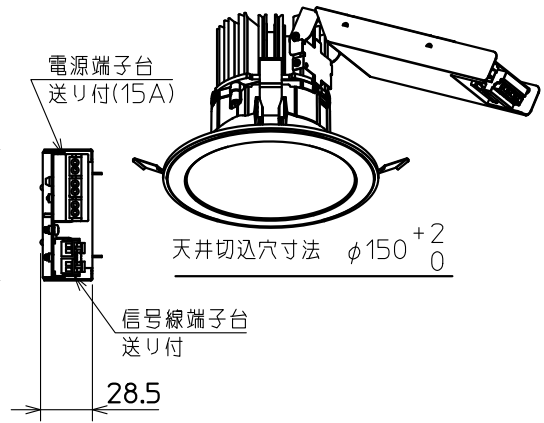

グリーン購入法適合

この器具は環境配慮型照明器具です。
器具の本体などの構造部品はクロムフリー鋼板
器具内配線は鉛フリー電線を使用しています。

断熱材施工不可

使用に関するご注意

下記および2枚目の使用に関するご注意に準じてご使用ください。

1. 適合リニューアルプレートは以下の通りです。
EL-X0131 : φ175埋込穴用プレート
EL-X0132 : φ200埋込穴用プレート

安全に関するご注意

下記および2枚目の安全に関するご注意に準じてご使用ください。