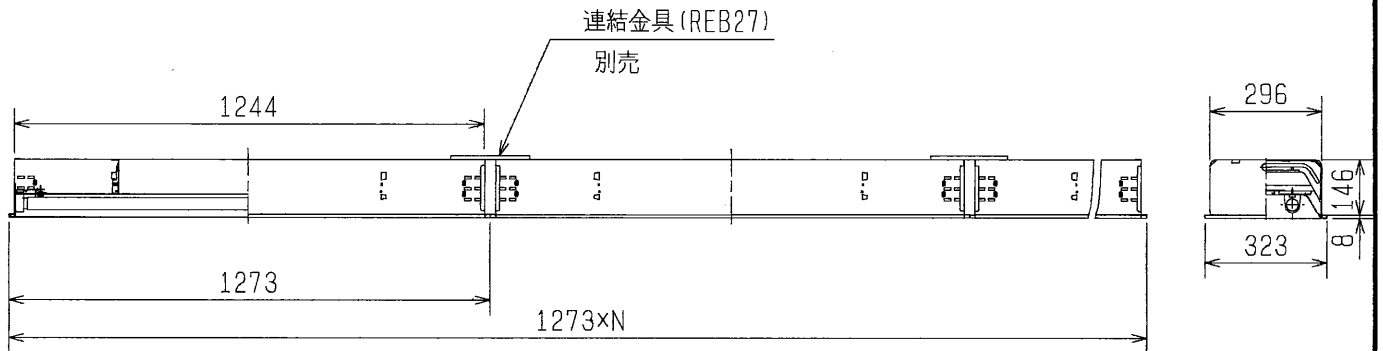

連続取付切込穴 1273N-20×300

安全と使用に関するご注意

1. 屋内用天井埋込器具です。  
屋外や風呂場など水や湿気の多い場所で使わないでください。  
絶縁不良による感電や火災の原因となります。
2. 断熱施工天井へは取付けないでください。  
過熱して火災の原因となります。
3. 周囲温度は5～35℃の範囲でご使用下さい。  
点灯始動保証温度は-5℃以上です。-5℃のとき  
点灯直後は光束が約50%になります。
4. 各単体の寸法、材質、その他は、形名別仕様書をご覧ください。
5. Nは器具台数（連数）を示します。
6. 定格電源電圧以外では使用しないでください。  
特に定格の90%以下の電圧での使用は、安定器の短寿命  
故障の原因となります。

オプション取付可能形

形名	FB45122E
	FBH4032EA
	FBK4032EA
	FBR4032E
<b>多連</b>	
点灯方式	—
適合ランプ	—
W. 数	32W/40W×2N
器具質量	約 — kg
図番	EY09704-D

検認	8				
白井	7				
	6				
照査	5				
	4				
長割	3				
	2				
計・校	1				
神野					
	品番	品名	材料	数	備考