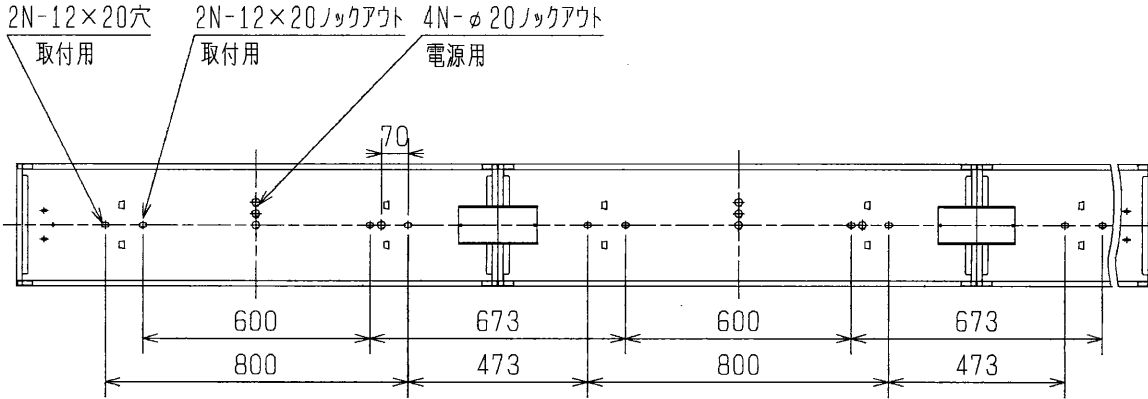

連続取付切込穴 1273N-20×300

安全と使用に関するご注意

1. 屋内用天井埋込器具です。  
屋外や風呂場など水や湿気の多い場所で使わないでください。  
絶縁不良による感電や火災の原因となります。
2. 断熱施工天井へは取付けないでください。  
過熱して火災の原因となります。
3. 周囲温度は5～35℃の範囲でご使用下さい。  
点灯始動保証温度は-5℃以上です。-5℃のとき  
点灯直後は光束が約50%になります。
4. 各単体の寸法、材質、その他は、形名別仕様書をご覧ください。
5. Nは器具台数（連数）を示します。
6. 定格電源電圧以外では使用しないでください。  
特に定格の90%以下の電圧での使用は、安定器の短寿命  
故障の原因となります。

オプション取付可能形

形名	FB45122E
	FBH4032EA
	FBK4032EA
	FBR4032E
<b>多連</b>	
点灯方式	—
適合ランプ	—
W. 数	32W/40W×2N
器具質量	約 — kg
図番	EY09704-D

検認	8				
白井	7				
	6				
照査	5				
	4				
長割	3				
	2				
計・校	1				
神野					
	品番	品名	材料	数	備考