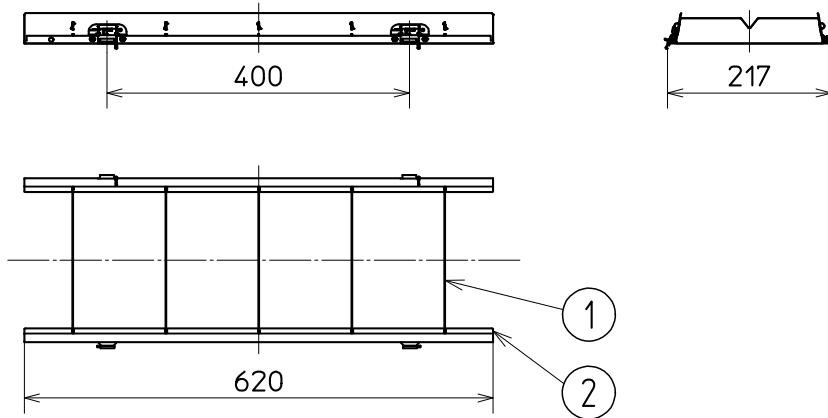

高反射タイプ

遮光角：横方向15度
縦方向15度

組合せ図

断面詳細図

使用に関するご注意

- オプションを取り付けて使用する場合には、適合器具の取付用K.Oを打ち抜いてオプションを取り付けてください。

⚠ 安全に関するご注意

- 一般屋内用器具です。屋外や水気・湿気のある場所及び腐食性ガスの発生する場所では使用しないでください。落下の原因となります。
- オプション取付専用器具です。適合器具以外の取付はできません。落下・火災の原因となります。

W. 数 -

器具質量 約 0.7 kg

(ランプ、包装箱は含みません)

図番 EY13866-E

検認	8					
諏訪	7					
	6					
照査	5					
神野	4	枠掛け金具	鋼板	t0.8	2	亜鉛めっき鋼板
	3	ラッチ			2	
設計・改定	2	ルーバ枠	鋼板	t0.6	2	高反射白色塗装
橋本	1	ルーバ	鋼板	t0.8	5	高反射白色塗装
	部番	品名	材質・材厚	数	備考	