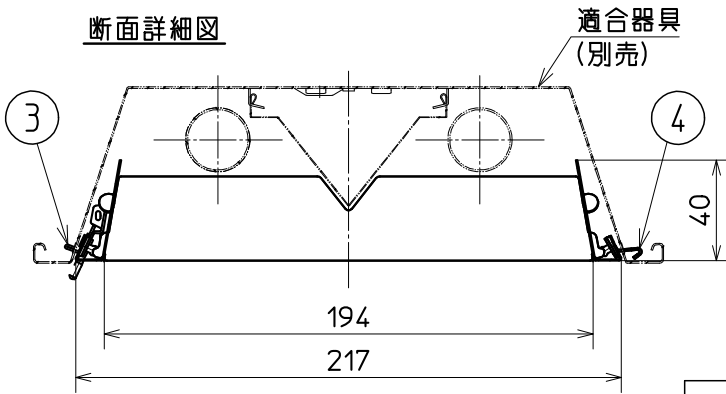

高反射タイプ

遮光角：横方向15度
縦方向15度

組合せ図

断面詳細図

使用に関するご注意

- オプションを取り付けて使用する場合には、適合器具の取付用K.Oを打ち抜いてオプションを取り付けてください。

⚠ 安全に関するご注意

- 一般屋内用器具です。屋外や水気・湿気のある場所及び腐食性ガスの発生する場所では使用しないでください。落下の原因となります。
- オプション取付専用器具です。適合器具以外の取付はできません。落下・火災の原因となります。

W. 数 -

器具質量 約 0.7 kg

(ランプ、包装箱は含みません)

図番 EY13866-E

検認	8					
諏訪	7					
	6					
照査	5					
神野	4	枠掛け金具	鋼板	t0.8	2	亜鉛めっき鋼板
	3	ラッチ			2	
設計・改定	2	ルーバ枠	鋼板	t0.6	2	高反射白色塗装
橋本	1	ルーバ	鋼板	t0.8	5	高反射白色塗装
	部番	品名	材質・材厚	数	備考	