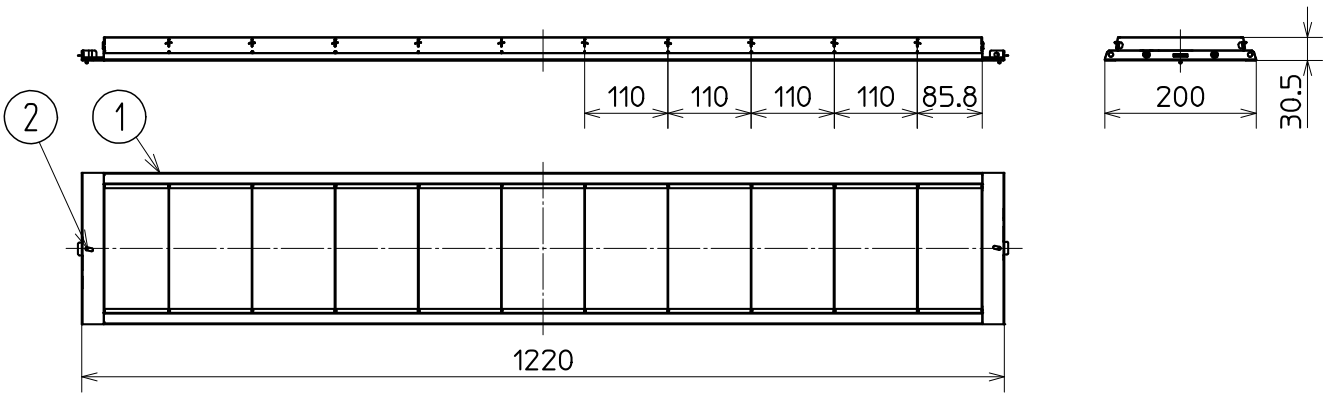

遮光角：横方向15度  
縦方向15度

組合せ図

断面詳細図

⚠ 安全に関するご注意

1. 一般屋内器具用部品です。屋外や水気・湿気のある場所及び腐食性ガスの発生する場所では使用しないでください。落下の原因となります。
2. 適合器具以外の取付はできません。落下の原因となります。

使用に関するご注意

1. 適合器具の取付用K.Oを打ち抜いてオプションを取り付けてください。
2. Tバー芯間隔は、220mm±1.5mmであることを確認してください。間隔が広すぎると落下または光り漏れの原因となります。

				適合器具	YS4082F	ラインベース システム天井用 ルーバ マルチファンタイプ	
						形名	L45102F
						点灯方式	-
						定格・電圧	-
						定格	-
						周波数	-
						適合ランプ	-
						W. 数	-
						器具質量	約 2.0Kg (ランプ、包装箱は含みません)
橋本	1	ルーバ	鋼板 t0.8	1	白色塗装	図番	EY14762-F
部番		品名	材質・材厚	数	備考		

1706 30

単位 mm 第3角法