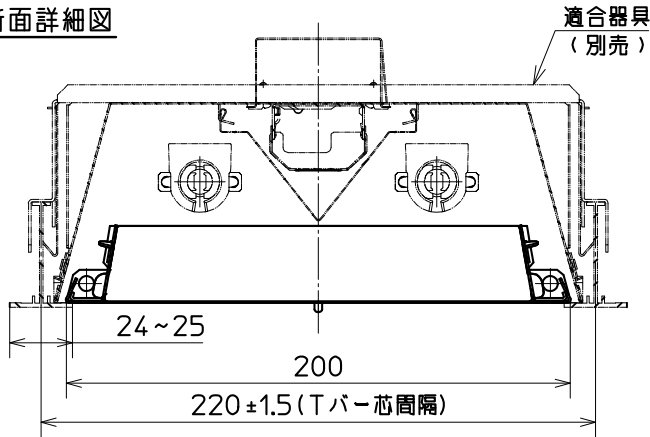

遮光角：横方向15度  
縦方向15度

組合せ図

断面詳細図

⚠ 安全に関するご注意

1. 一般屋内器具用部品です。屋外や水気・湿気のある場所及び腐食性ガスの発生する場所では使用しないでください。落下の原因となります。
2. 適合器具以外の取付はできません。落下の原因となります。

使用に関するご注意

1. 適合器具の取付用K.Oを打ち抜いてオプションを取り付けてください。
2. Tバー芯間隔は、220mm±1.5mmであることを確認してください。間隔が広すぎると落下または光り漏れの原因となります。

				適合器具	YS4082F	ラインベース システム天井用 ルーバ マルチファンタイプ	
						形名	L45102F
						点灯方式	-
						定格・電圧	-
						定格	-
						周波数	-
						適合ランプ	-
						W. 数	-
						器具質量	約 2.0Kg (ランプ、包装箱は含みません)
橋本	1	ルーバ	鋼板 t0.8	1	白色塗装	図番	EY14762-F
部番		品名	材質・材厚	数	備考		

1706 30

単位 mm 第3角法