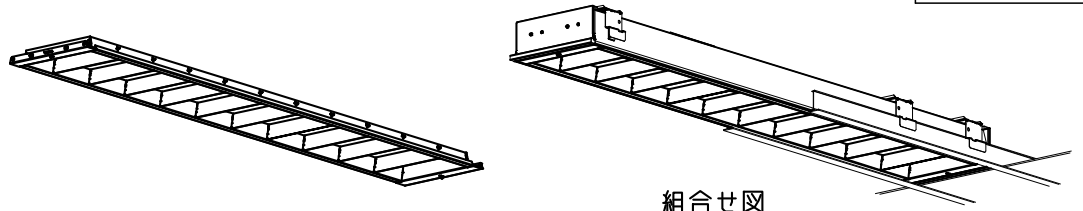

遮光角：横方向15度  
縦方向15度

組合せ図

断面詳細図

⚠ 安全に関するご注意

1. 一般屋内器具用部品です。屋外や水気・湿気のある場所及び腐食性ガスの発生する場所では使用しないでください。落下の原因となります。
2. 適合器具以外の取付はできません。落下の原因となります。

使用に関するご注意

1. 適合器具の取付用K.Oを打ち抜いてオプションを取り付けてください。
2. Tバー芯間隔は、220mm±1.5mmであることを確認してください。間隔が広すぎると落下または光り漏れの原因となります。

				適合器具	YS4082F	ラインベース システム天井用 ルーバ マルチファンタイプ	
						形名	L45102F
						点灯方式	-
						定格・電圧	-
						定格	-
						周波数	-
						適合ランプ	-
						W. 数	-
						器具質量	約 2.0Kg (ランプ、包装箱は含みません)
橋本	1	ルーバ	鋼板 t0.8	1	白色塗装	図番	EY14762-F
部番		品名	材質・材厚	数	備考		