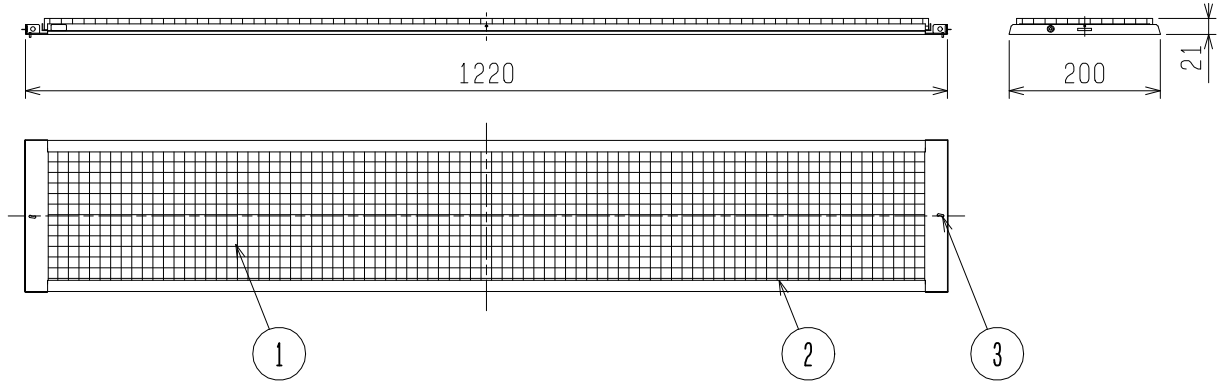

遮光角：横方向45度  
縦方向45度

組合せ図

断面詳細図

▲ 安全に関するご注意

1. 一般屋内用器具です。  
屋外や水気・湿気のある場所及び腐食性ガスの発生する場所では使用しないでください。  
落下の原因となります。
2. オプション取付専用器具です。  
適合器具以外の取付けはできません。  
落下・火災の原因となります。

使用に関するご注意

1. オプションを取り付けて使用する場合には、適合器具の取付用K.0を打ち抜いてオプションを取り付けてください。
2. Tバー芯間隔は、220mm±1.5mmであることを確認してください。  
間隔が広すぎると落下または光り漏れの原因となります。

適合器具	YS4082F	ファイナベース システム天井用 格子ルーバ
		形名 L45112
		点灯方式 -
		定格・電圧 -
		定格 -
		周波数 -
		適合ランプ -
		W. 数 -
		器具質量 約 2.0 kg (ランプ、包装箱は含みません)
図番	EY11254-C	

検認	8				
諏訪	7				
	6				
照査	5				
	4				
神野	3	枠掛け金具		2	
	2	ルーバ枠	鋼板 t0.8	1	白色塗装
橋本	1	ルーバ	アルミ t0.6	1	白色塗装 φ15, H=15
	部番	品名	材質・材厚	数	備考