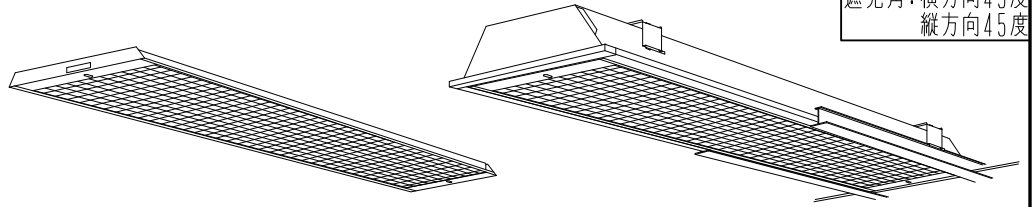

遮光角：横方向45度  
縦方向45度

組合せ図

断面詳細図

▲ 安全に関するご注意

1. 一般屋内用器具です。  
屋外や水気・湿気のある場所及び腐食性ガスの発生する場所では使用しないでください。  
落下の原因となります。
2. オプション取付専用器具です。  
適合器具以外の取付けはできません。  
落下・火災の原因となります。

使用に関するご注意

1. オプションを取り付けて使用する場合には、適合器具の取付用K.0を打ち抜いてオプションを取り付けてください。
2. Tバー芯間隔は、220mm±1.5mmであることを確認してください。  
間隔が広すぎると落下または光り漏れの原因となります。

適合器具	YS4082F	ファイナベース システム天井用 格子ルーバ
		形名 L45112
		点灯方式 -
		定格・電圧 -
		定格 -
		周波数 -
		適合ランプ -
		W. 数 -
		器具質量 約 2.0 kg (ランプ、包装箱は含みません)
図番	EY11254-C	

検認	8				
諏訪	7				
	6				
照査	5				
	4				
神野	3	枠掛け金具		2	
	2	ルーバ枠	鋼板 t0.8	1	白色塗装
橋本	1	ルーバ	アルミ t0.6	1	白色塗装 φ15, H=15
	部番	品名	材質・材厚	数	備考