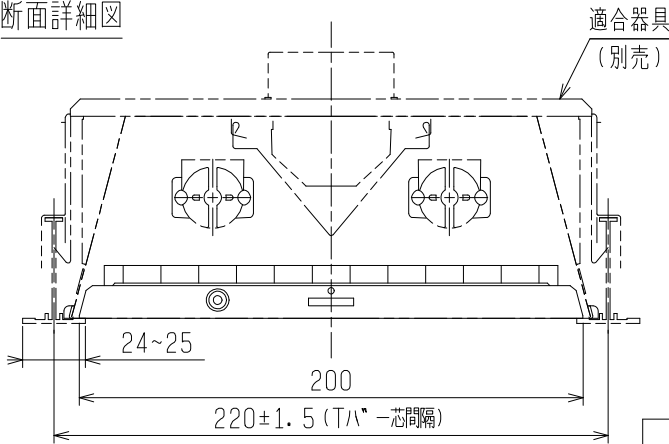

遮光角：横方向45度  
縦方向45度

組合せ図

断面詳細図

▲ 安全に関するご注意

1. 一般屋内用器具です。  
屋外や水気・湿気のある場所及び腐食性ガスの発生する場所では使用しないでください。  
落下の原因となります。
2. オプション取付専用器具です。  
適合器具以外の取付けはできません。  
落下・火災の原因となります。

使用に関するご注意

1. オプションを取り付けて使用する場合には、適合器具の取付用K.0を打ち抜いてオプションを取り付けてください。
2. Tバー芯間隔は、220mm±1.5mmであることを確認してください。  
間隔が広すぎると落下または光り漏れの原因となります。

適合器具	YS4082F	ファイナベース システム天井用 格子ルーバ
		形名 L45112
		点灯方式 -
		定格・電圧 -
		定格 -
		周波数 -
		適合ランプ -
		W. 数 -
		器具質量 約 2.0 kg (ランプ、包装箱は含みません)
図番	EY11254-C	

検認	8				
諏訪	7				
	6				
照査	5				
	4				
神野	3	枠掛け金具		2	
	2	ルーバ枠	鋼板 t0.8	1	白色塗装
橋本	1	ルーバ	アルミ t0.6	1	白色塗装 φ15, H=15
	部番	品名	材質・材厚	数	備考

1511 CA

単位 mm 第 3 角 法