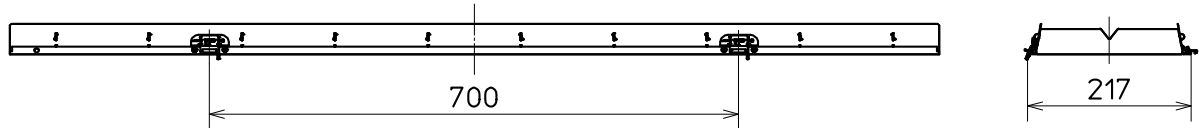

高反射タイプ

遮光角：横方向15度
縦方向15度

組合せ図

断面詳細図

△安全に関するご注意

1. 一般屋内用器具です。
屋外や水気・湿気のある場所及び腐食性ガスの発生する場所では使用しないでください。
落下の原因となります。
2. 適合器具は器具納入仕様書をご確認ください。
3. オプション取付専用器具です。
適合器具以外の取付はできません。
落下・火災の原因となります。

使用に関するご注意

1. オプションを取り付けて使用する場合には、適合器具の取付用K.Oを打ち抜いてオプションを取り付けてください。
2. 非常灯に取り付けた場合は配光が変わりますのでご注意ください。
3. 蛍光灯器具に取付の場合は、FHF32ランプ以外では使用できません。

ファインベース ルーバ マルチファインタイプ

形名	L4802F
点灯方式	-
定格・電圧	-
定格	-
周波数	-
適合ランプ	-
W. 数	-
器具質量	約 1.0 kg (ランプ、包装箱は含みません)
図番	EY13862-G

検認	8					
諏訪	7					
	6					
照査	5					
神野	4	枠掛金具	鋼板	t0.8	2	亜鉛めっき鋼板
	3	ラッチ	鋼板	t0.8	2	亜鉛めっき鋼板
設計・改定	2	ルーバ枠	鋼板	t0.6	2	高反射白色塗装
松井	1	ルーバ	鋼板	t0.8	10	高反射白色塗装
	部番	品名	材質・材厚		数	備考