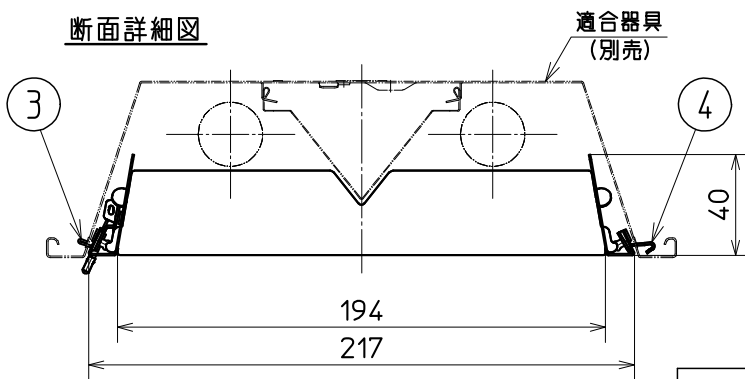

高反射タイプ

遮光角：横方向15度
縦方向15度

組合せ図

断面詳細図

△安全に関するご注意

1. 一般屋内用器具です。
屋外や水気・湿気のある場所及び腐食性ガスの発生する場所では使用しないでください。
落下の原因となります。
2. 適合器具は器具納入仕様書をご確認ください。
3. オプション取付専用器具です。
適合器具以外の取付はできません。
落下・火災の原因となります。

使用に関するご注意

1. オプションを取り付けて使用する場合には、適合器具の取付用K.Oを打ち抜いてオプションを取り付けてください。
2. 非常灯に取り付けた場合は配光が変わりますのでご注意ください。
3. 蛍光灯器具に取付の場合は、FHF32ランプ以外では使用できません。

ファインベース ルーバ マルチファインタイプ

形名	L4802F
点灯方式	-
定格・電圧	-
定格	-
周波数	-
適合ランプ	-
W. 数	-
器具質量	約 1.0 kg (ランプ、包装箱は含みません)
図番	EY13862-G

検認	8					
諏訪	7					
	6					
照査	5					
神野	4	枠掛金具	鋼板	t0.8	2	亜鉛めっき鋼板
	3	ラッチ	鋼板	t0.8	2	亜鉛めっき鋼板
設計・改定	2	ルーバ枠	鋼板	t0.6	2	高反射白色塗装
松井	1	ルーバ	鋼板	t0.8	10	高反射白色塗装
	部番	品名	材質・材厚		数	備考