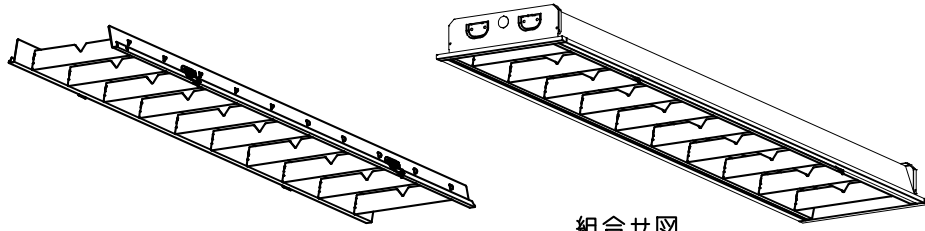

高反射タイプ

遮光角：横方向15度
縦方向15度

組合せ図

断面詳細図

△安全に関するご注意

1. 一般屋内用器具です。
屋外や水気・湿気のある場所及び腐食性ガスの発生する場所では使用しないでください。
落下の原因となります。
2. 適合器具は器具納入仕様書をご確認ください。
3. オプション取付専用器具です。
適合器具以外の取付はできません。
落下・火災の原因となります。

使用に関するご注意

1. オプションを取り付けて使用する場合には、適合器具の取付用K.Oを打ち抜いてオプションを取り付けてください。
2. 非常灯に取り付けた場合は配光が変わりますのでご注意ください。
3. 蛍光灯器具に取付の場合は、FHF32ランプ以外では使用できません。

ファインベース ルーバ マルチファインタイプ

形名	L4802F
点灯方式	-
定格・電圧	-
定格	-
周波数	-
適合ランプ	-
W. 数	-
器具質量	約 1.0 kg (ランプ、包装箱は含みません)
図番	EY13862-G

検認	8					
諏訪	7					
	6					
照査	5					
神野	4	枠掛金具	鋼板	t0.8	2	亜鉛めっき鋼板
	3	ラッチ	鋼板	t0.8	2	亜鉛めっき鋼板
設計・改定	2	ルーバ枠	鋼板	t0.6	2	高反射白色塗装
松井	1	ルーバ	鋼板	t0.8	10	高反射白色塗装
	部番	品名	材質・材厚		数	備考