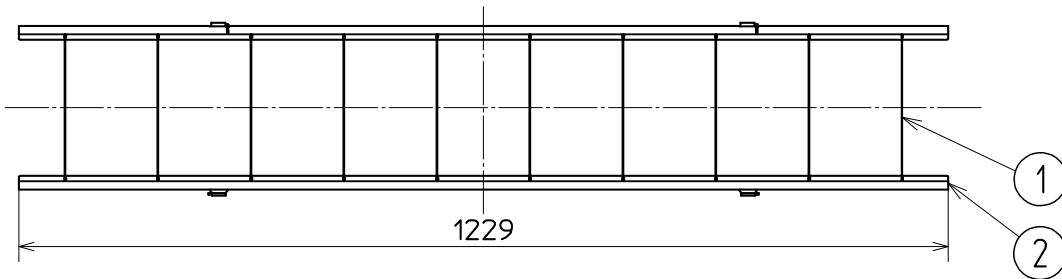

高反射タイプ

遮光角：横方向15度
縦方向15度

組合せ図

断面詳細図

△安全に関するご注意

1. 一般屋内用器具です。
屋外や水気・湿気のある場所及び腐食性ガスの発生する場所では使用しないでください。
落下の原因となります。
2. 適合器具は器具納入仕様書をご確認ください。
3. オプション取付専用器具です。
適合器具以外の取付はできません。
落下・火災の原因となります。

使用に関するご注意

1. オプションを取り付けて使用する場合には、適合器具の取付用K.Oを打ち抜いてオプションを取り付けてください。
2. 非常灯に取り付けた場合は配光が変わりますのでご注意ください。
3. 蛍光灯器具に取付の場合は、FHF32ランプ以外では使用できません。

ファインベース ルーバ マルチファインタイプ

形名	L4802F
点灯方式	-
定格・電圧	-
定格	-
周波数	-
適合ランプ	-
W. 数	-
器具質量	約 1.0 kg (ランプ、包装箱は含みません)
図番	EY13862-G

検認	8					
諏訪	7					
	6					
照査	5					
神野	4	枠掛金具	鋼板	t0.8	2	亜鉛めっき鋼板
	3	ラッチ	鋼板	t0.8	2	亜鉛めっき鋼板
設計・改定	2	ルーバ枠	鋼板	t0.6	2	高反射白色塗装
松井	1	ルーバ	鋼板	t0.8	10	高反射白色塗装
	部番	品名	材質・材厚		数	備考